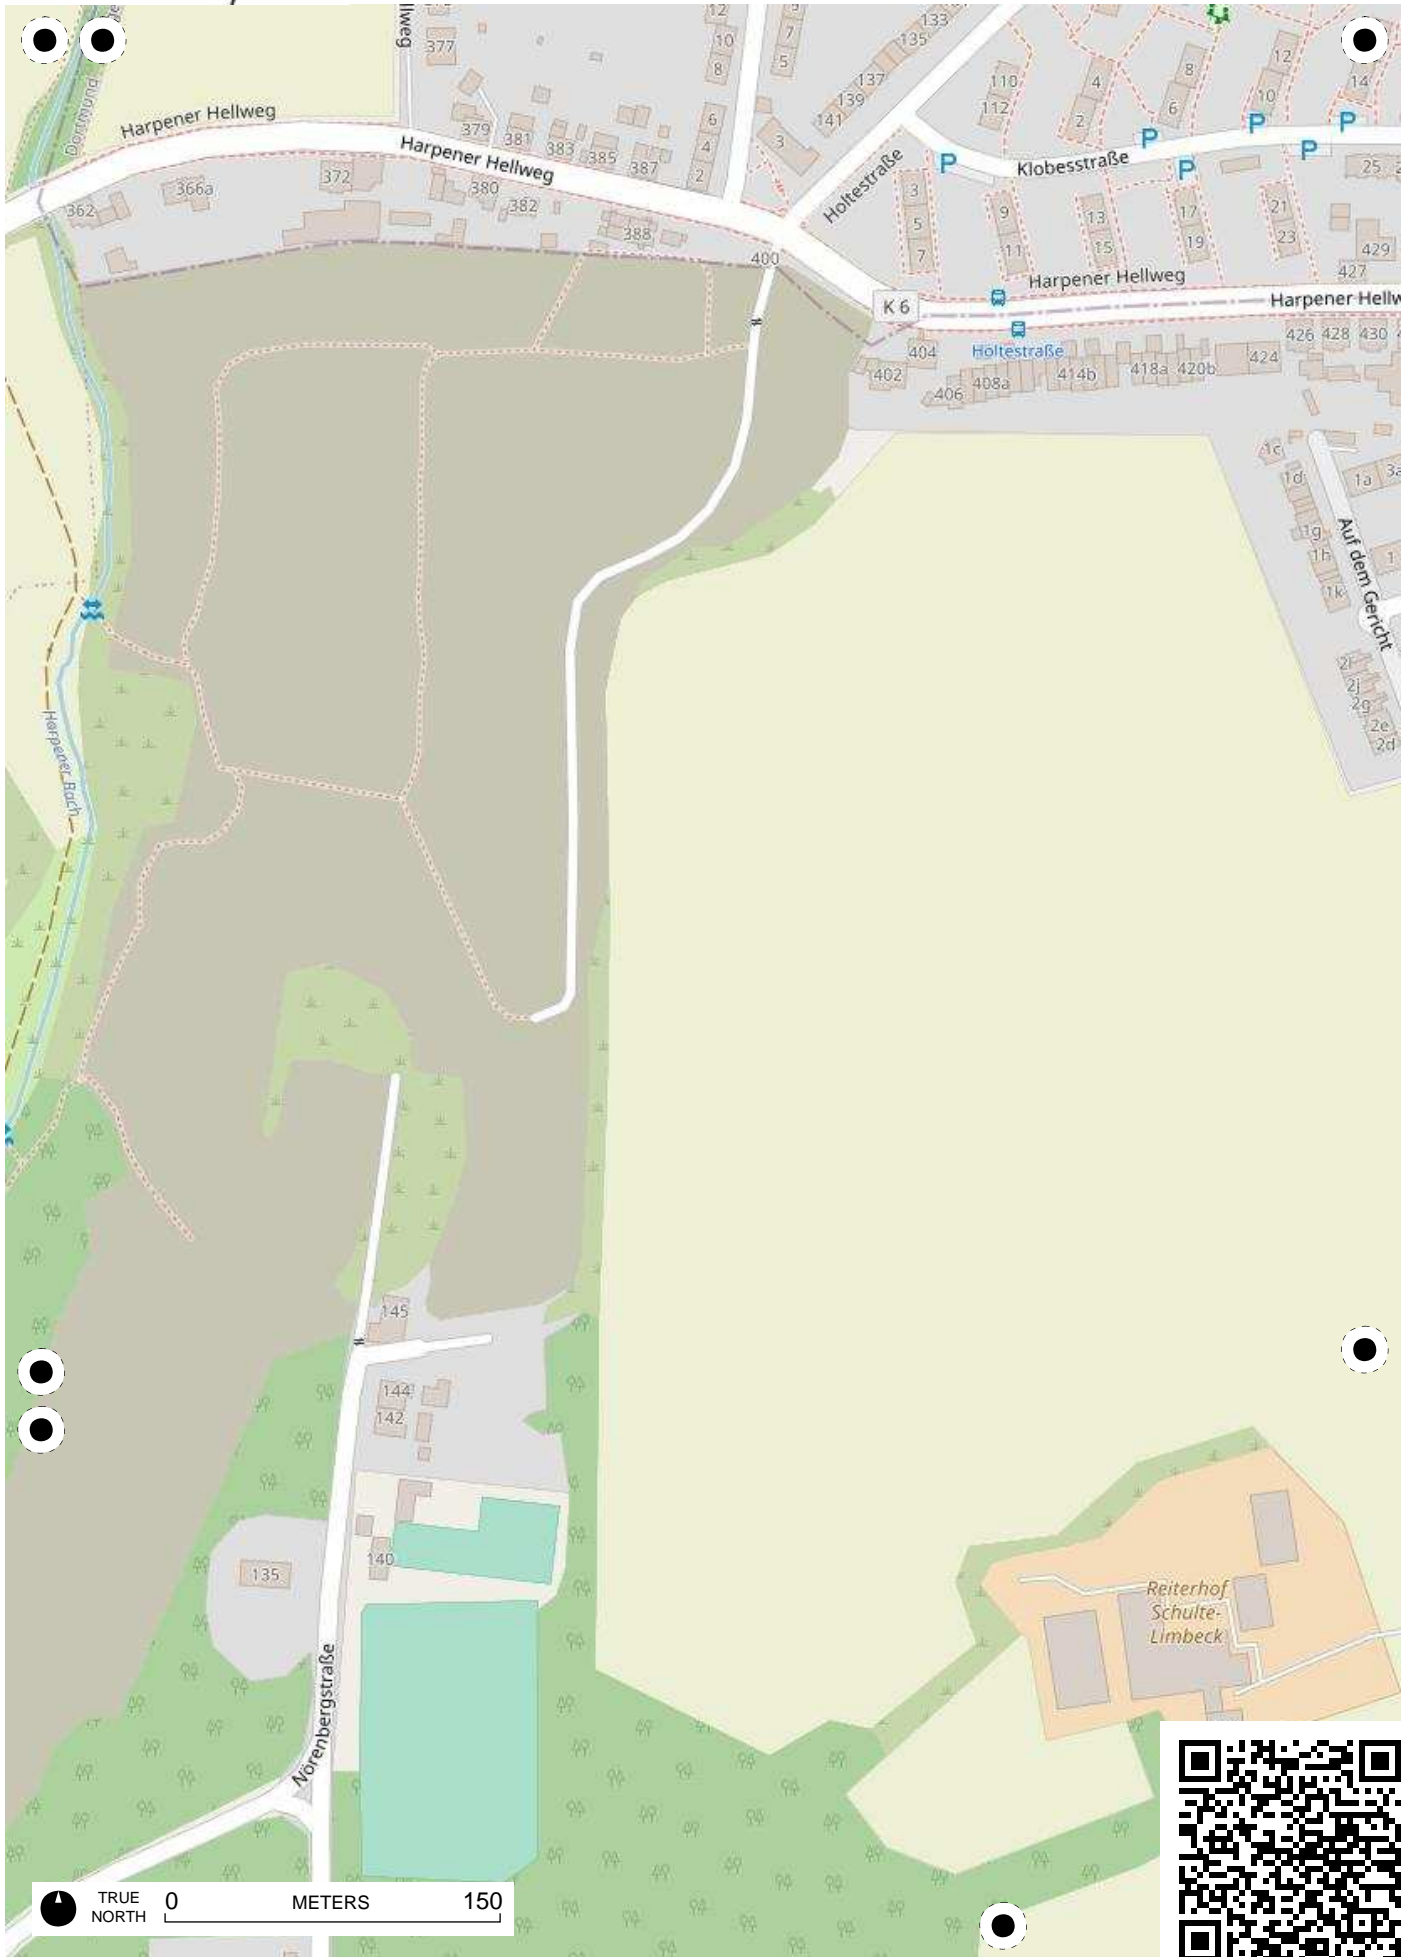

**Stadtteil-
Historiker** GLS Treuhand in Bochum

100 Jahre Radfahren in Bochum

Radweg-Kartierung 2020

OpenStreetMap
Community Bochum

BOCHUM

Werne

TRUE NORTH 0 METERS 150

TRUE NORTH 0 METERS 150

TRUE NORTH 0 METERS 150