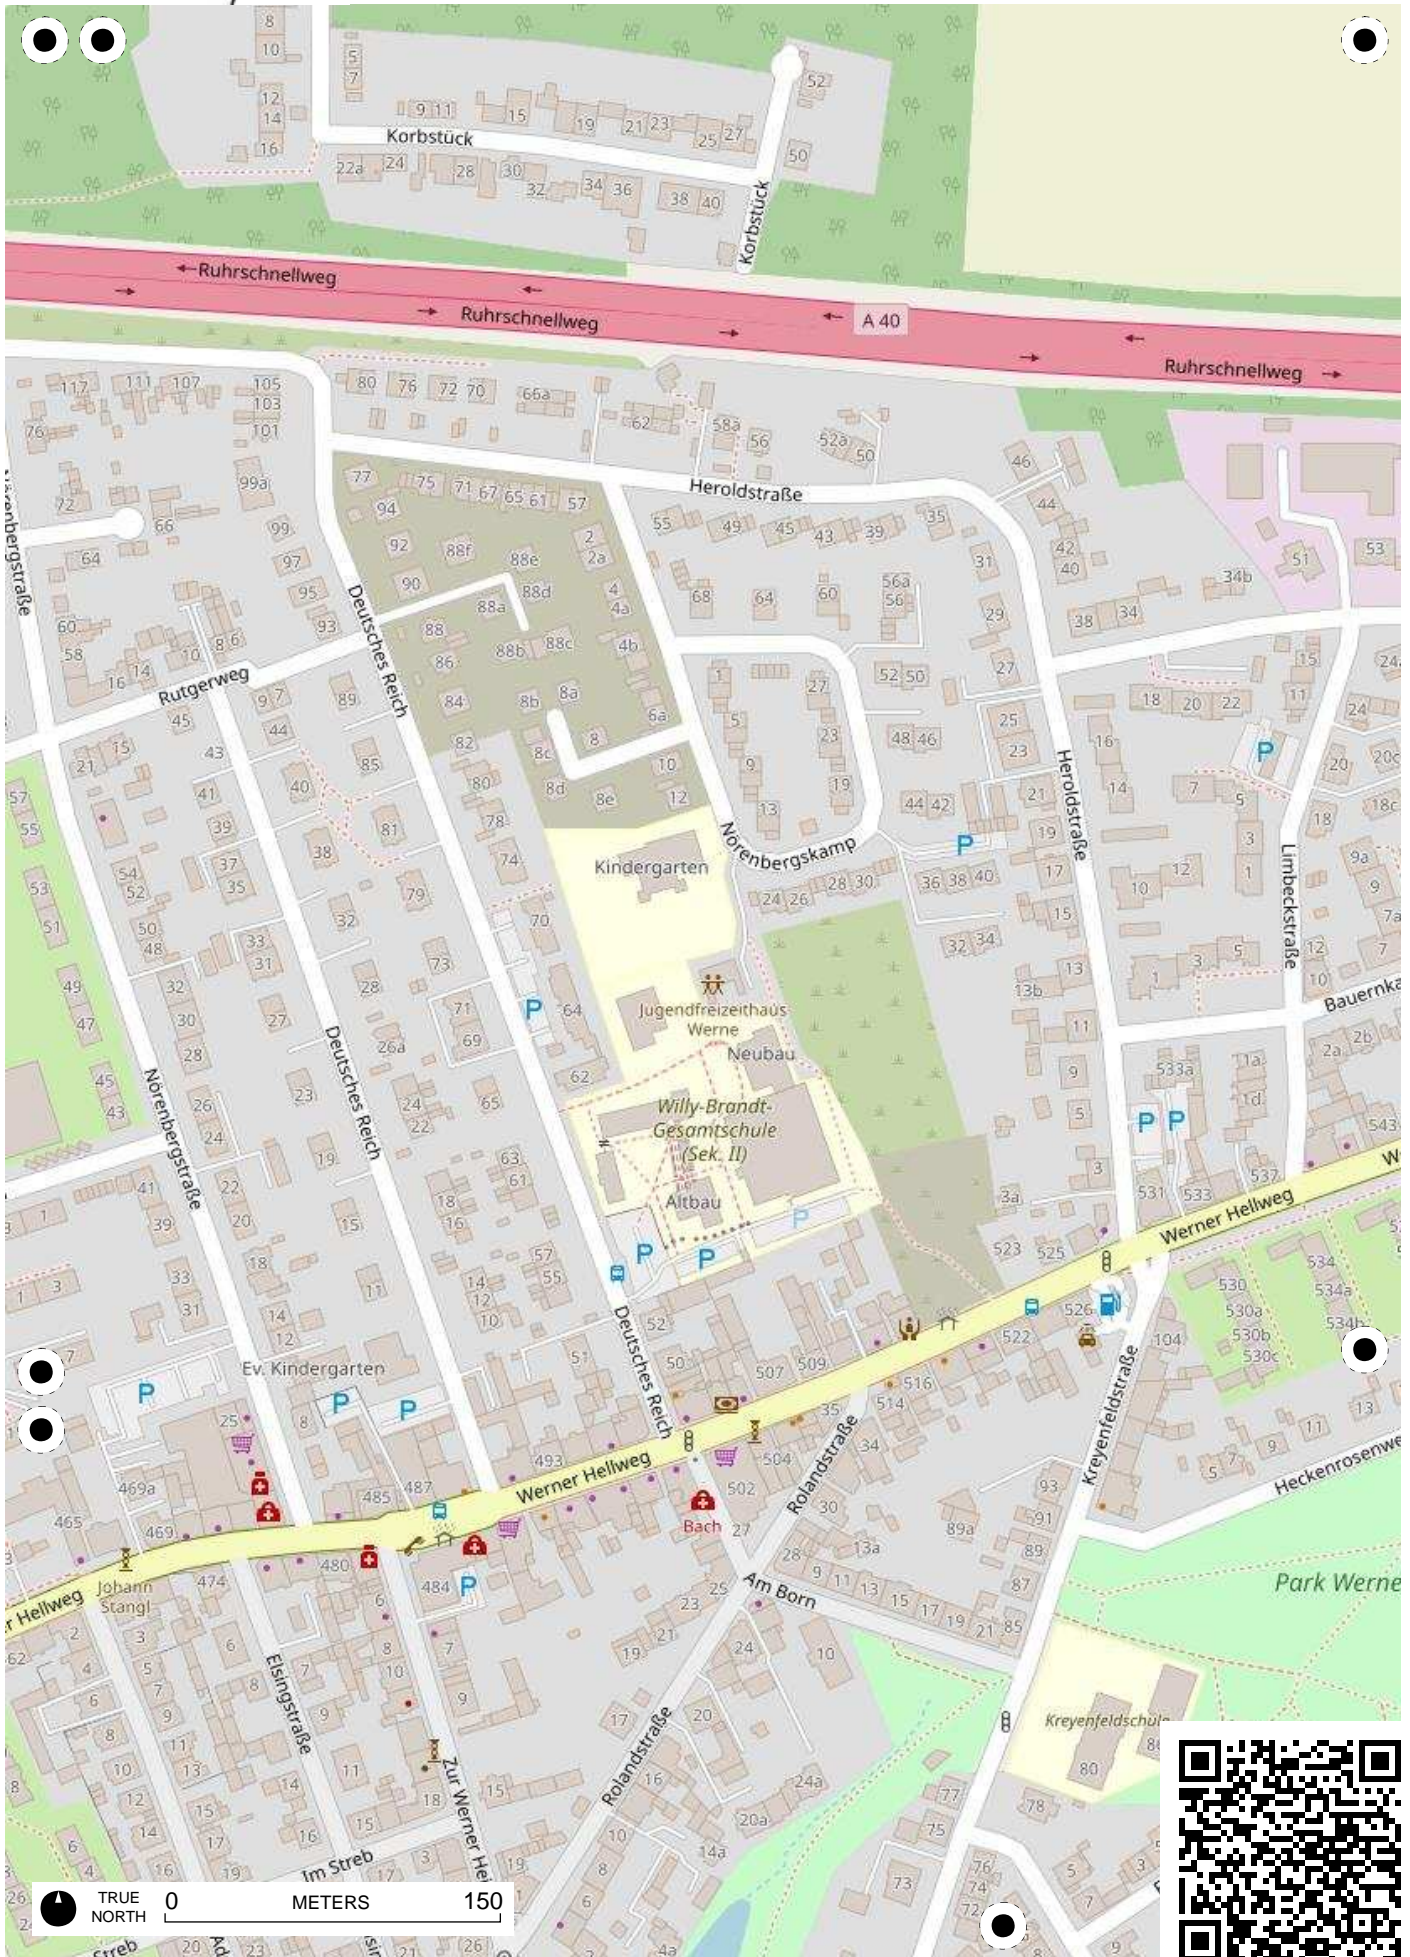

**Stadtteil-
Historiker** GLS Treuhand in Bochum

100 Jahre Radfahren in Bochum

Radweg-Kartierung 2020

OpenStreetMap
Community Bochum

BOCHUM

Werne

TRUE NORTH 0 METERS 150

TRUE NORTH 0 METERS 150

TRUE NORTH 0 METERS 150