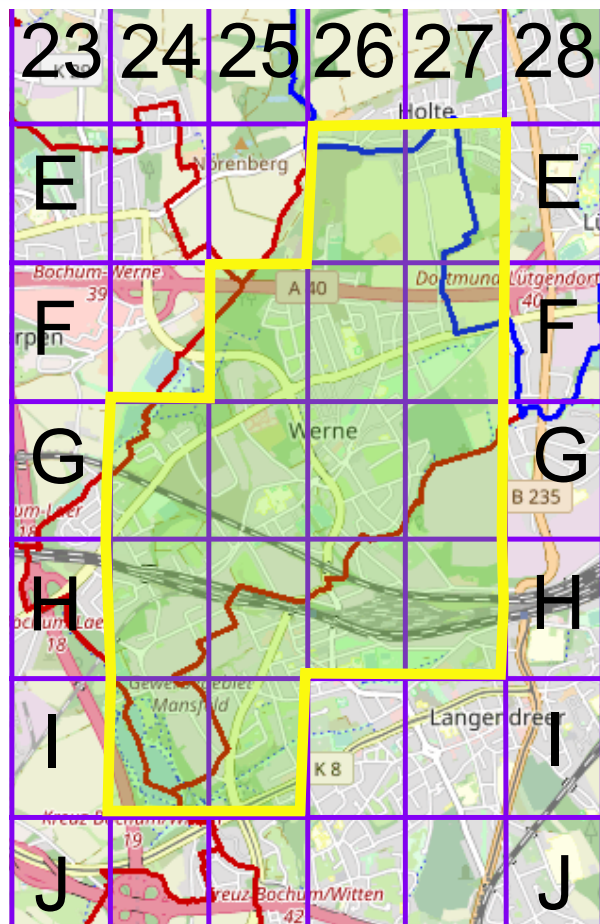

**Stadtteil-
Historiker** GLS Treuhand in Bochum

100 Jahre Radfahren in Bochum

Radweg-Kartierung 2020

OpenStreetMap
Community Bochum

BOCHUM

Werne

TRUE NORTH 0 METERS 150

TRUE NORTH 0 METERS 150

TRUE NORTH 0 METERS 150