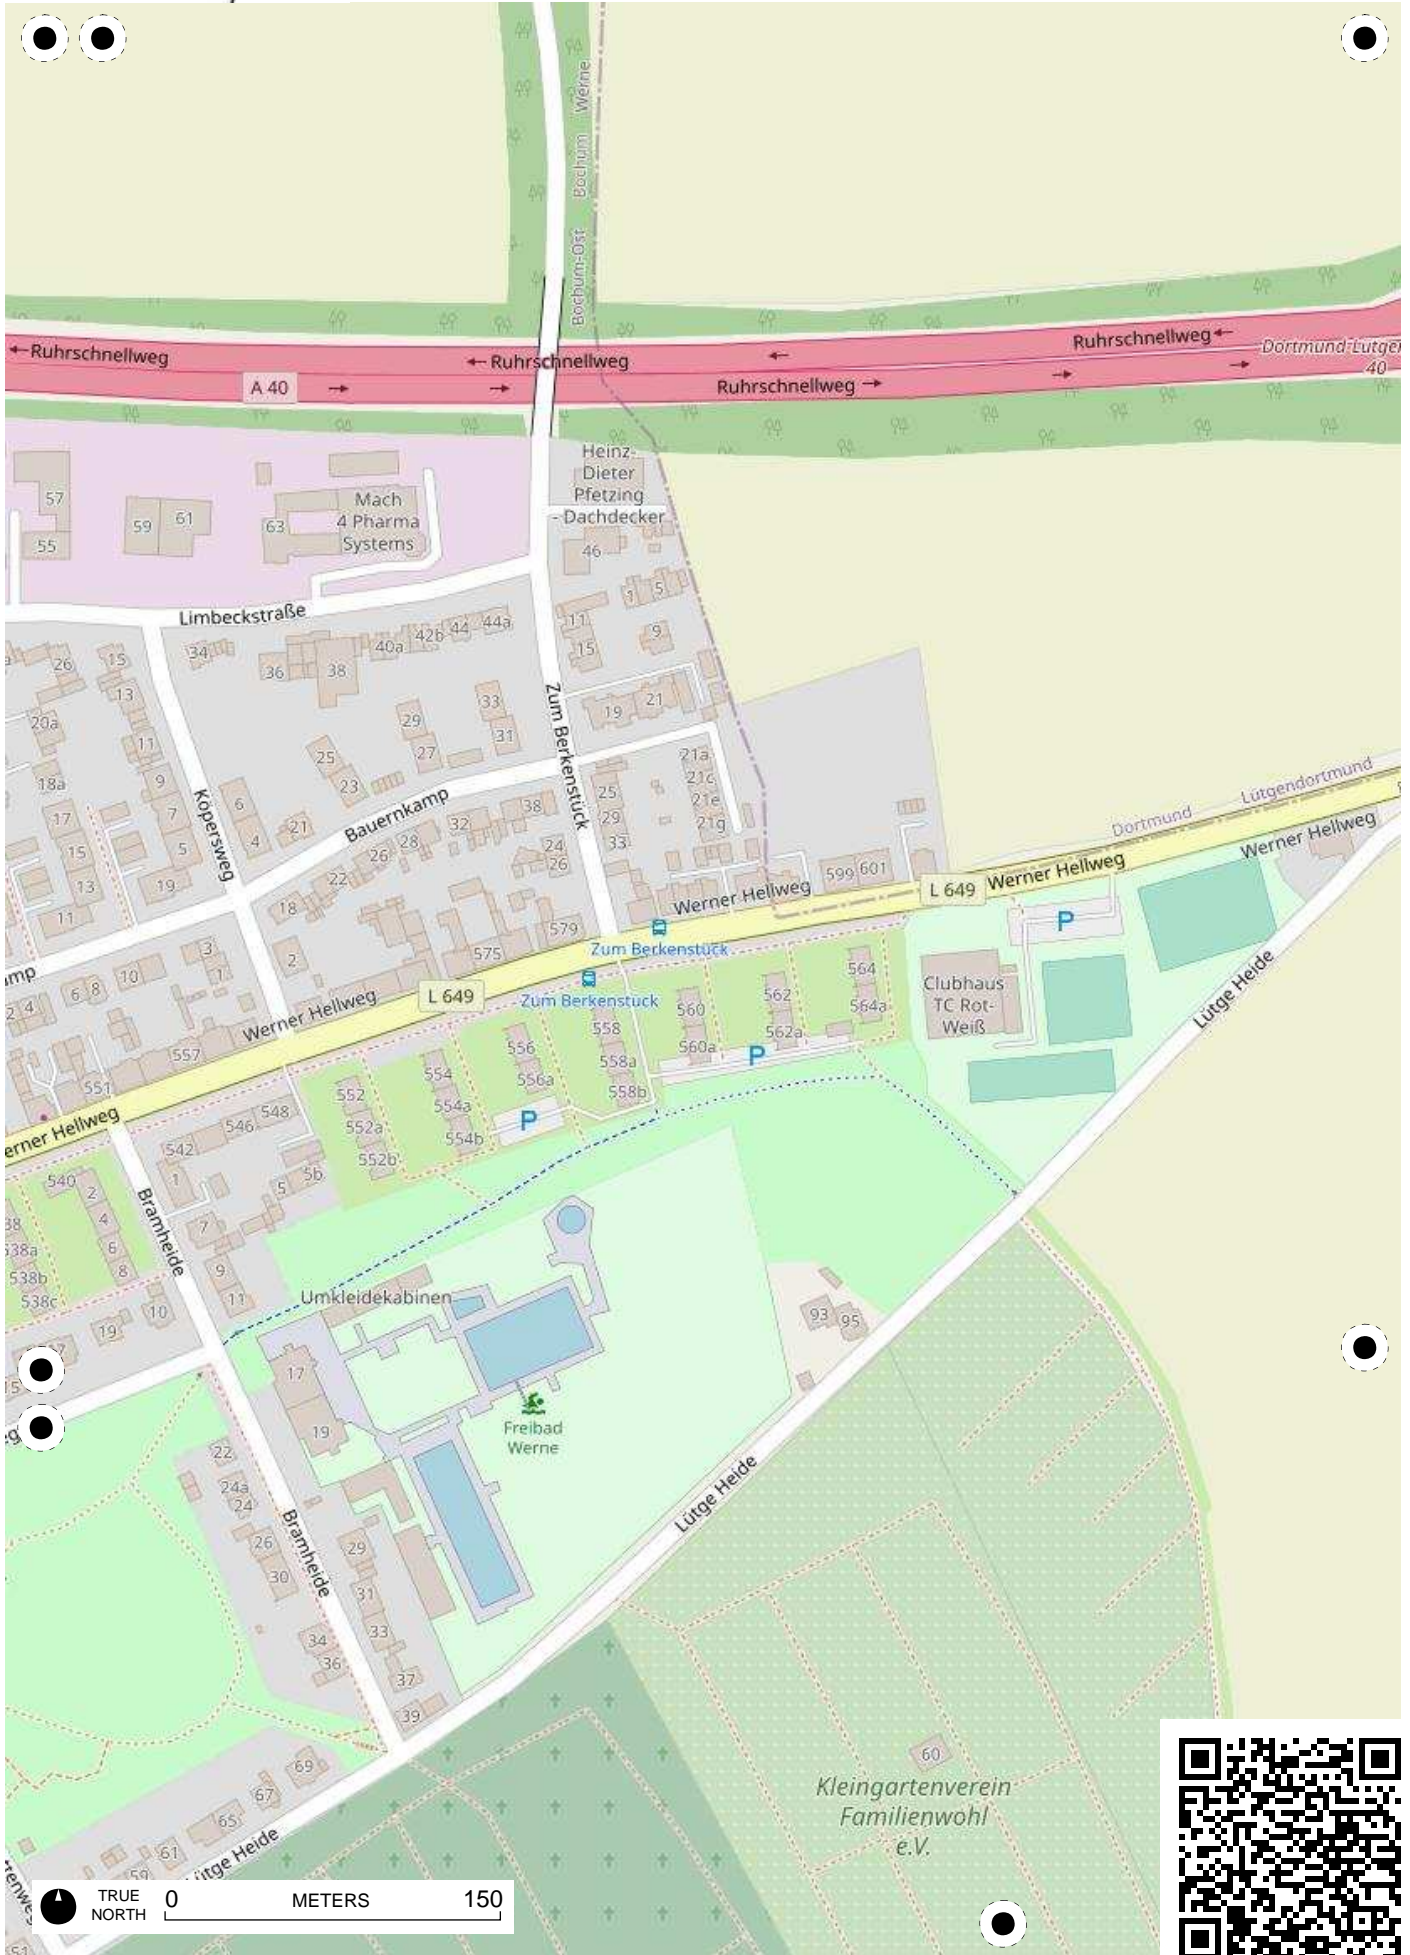

**Stadtteil-
Historiker** GLS Treuhand in Bochum

100 Jahre Radfahren in Bochum

Radweg-Kartierung 2020

OpenStreetMap
Community Bochum

BOCHUM

Werne

TRUE NORTH 0 METERS 150

TRUE NORTH 0 METERS 150

TRUE NORTH 0 METERS 150