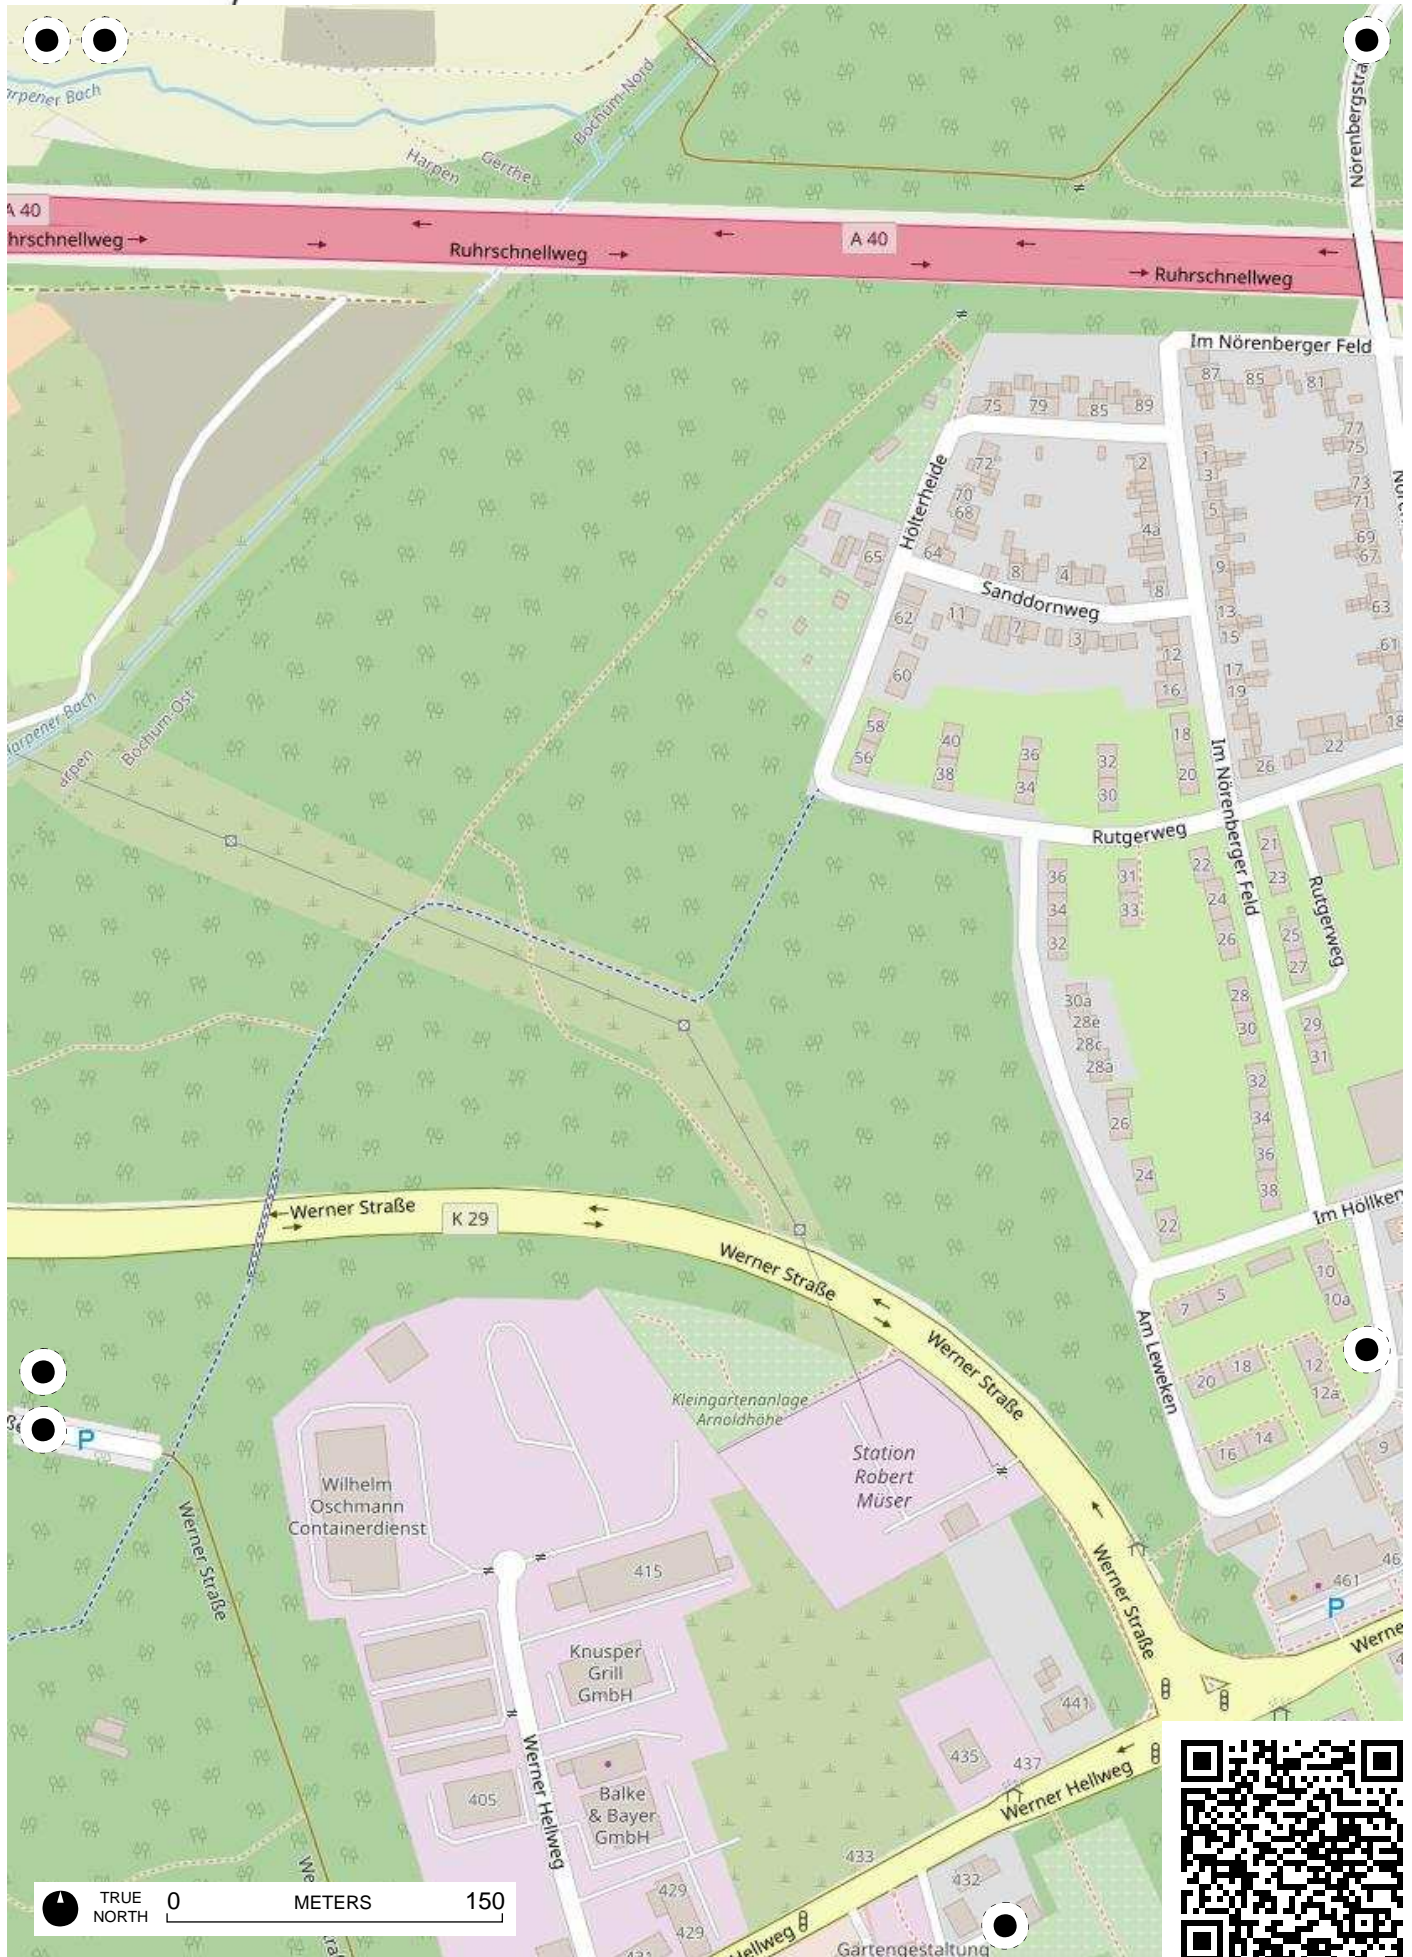

**Stadtteil-
Historiker** GLS Treuhand in Bochum

100 Jahre Radfahren in Bochum

Radweg-Kartierung 2020

OpenStreetMap
Community Bochum

BOCHUM

Werne

TRUE NORTH 0 METERS 150

TRUE NORTH 0 METERS 150

TRUE NORTH 0 METERS 150