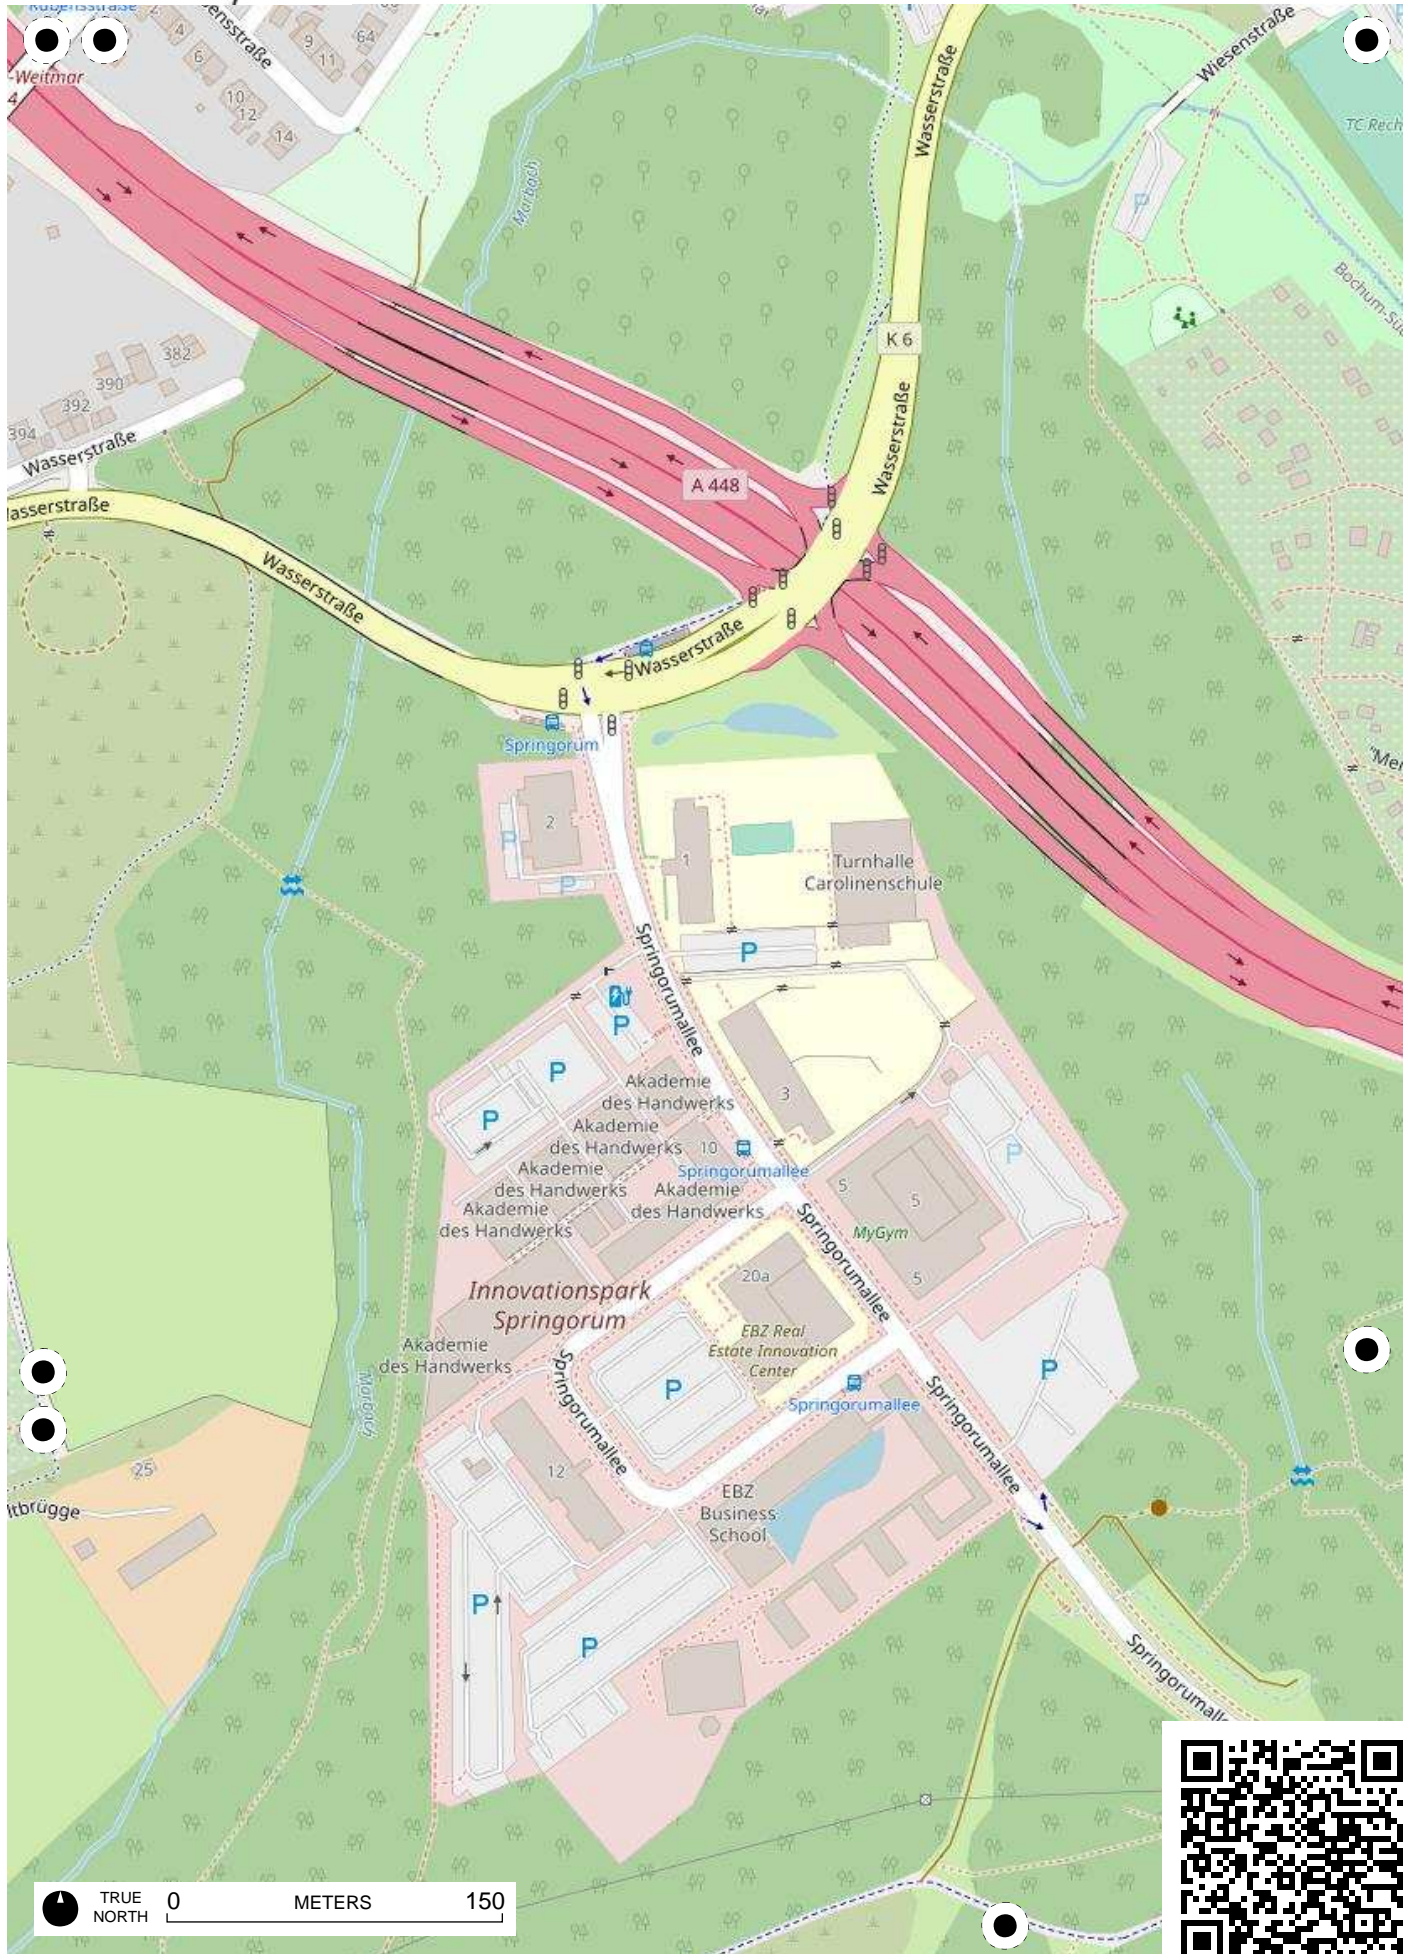

**Stadtteil-
Historiker** GLS Treuhand in Bochum

100 Jahre Radfahren in Bochum

Radweg-Kartierung 2020

OpenStreetMap
Community Bochum

BOCHUM

Wiemelhausen

TRUE NORTH 0 METERS 150

TRUE NORTH 0 METERS 150

TRUE NORTH 0 METERS 150

TRUE NORTH 0 METERS 150