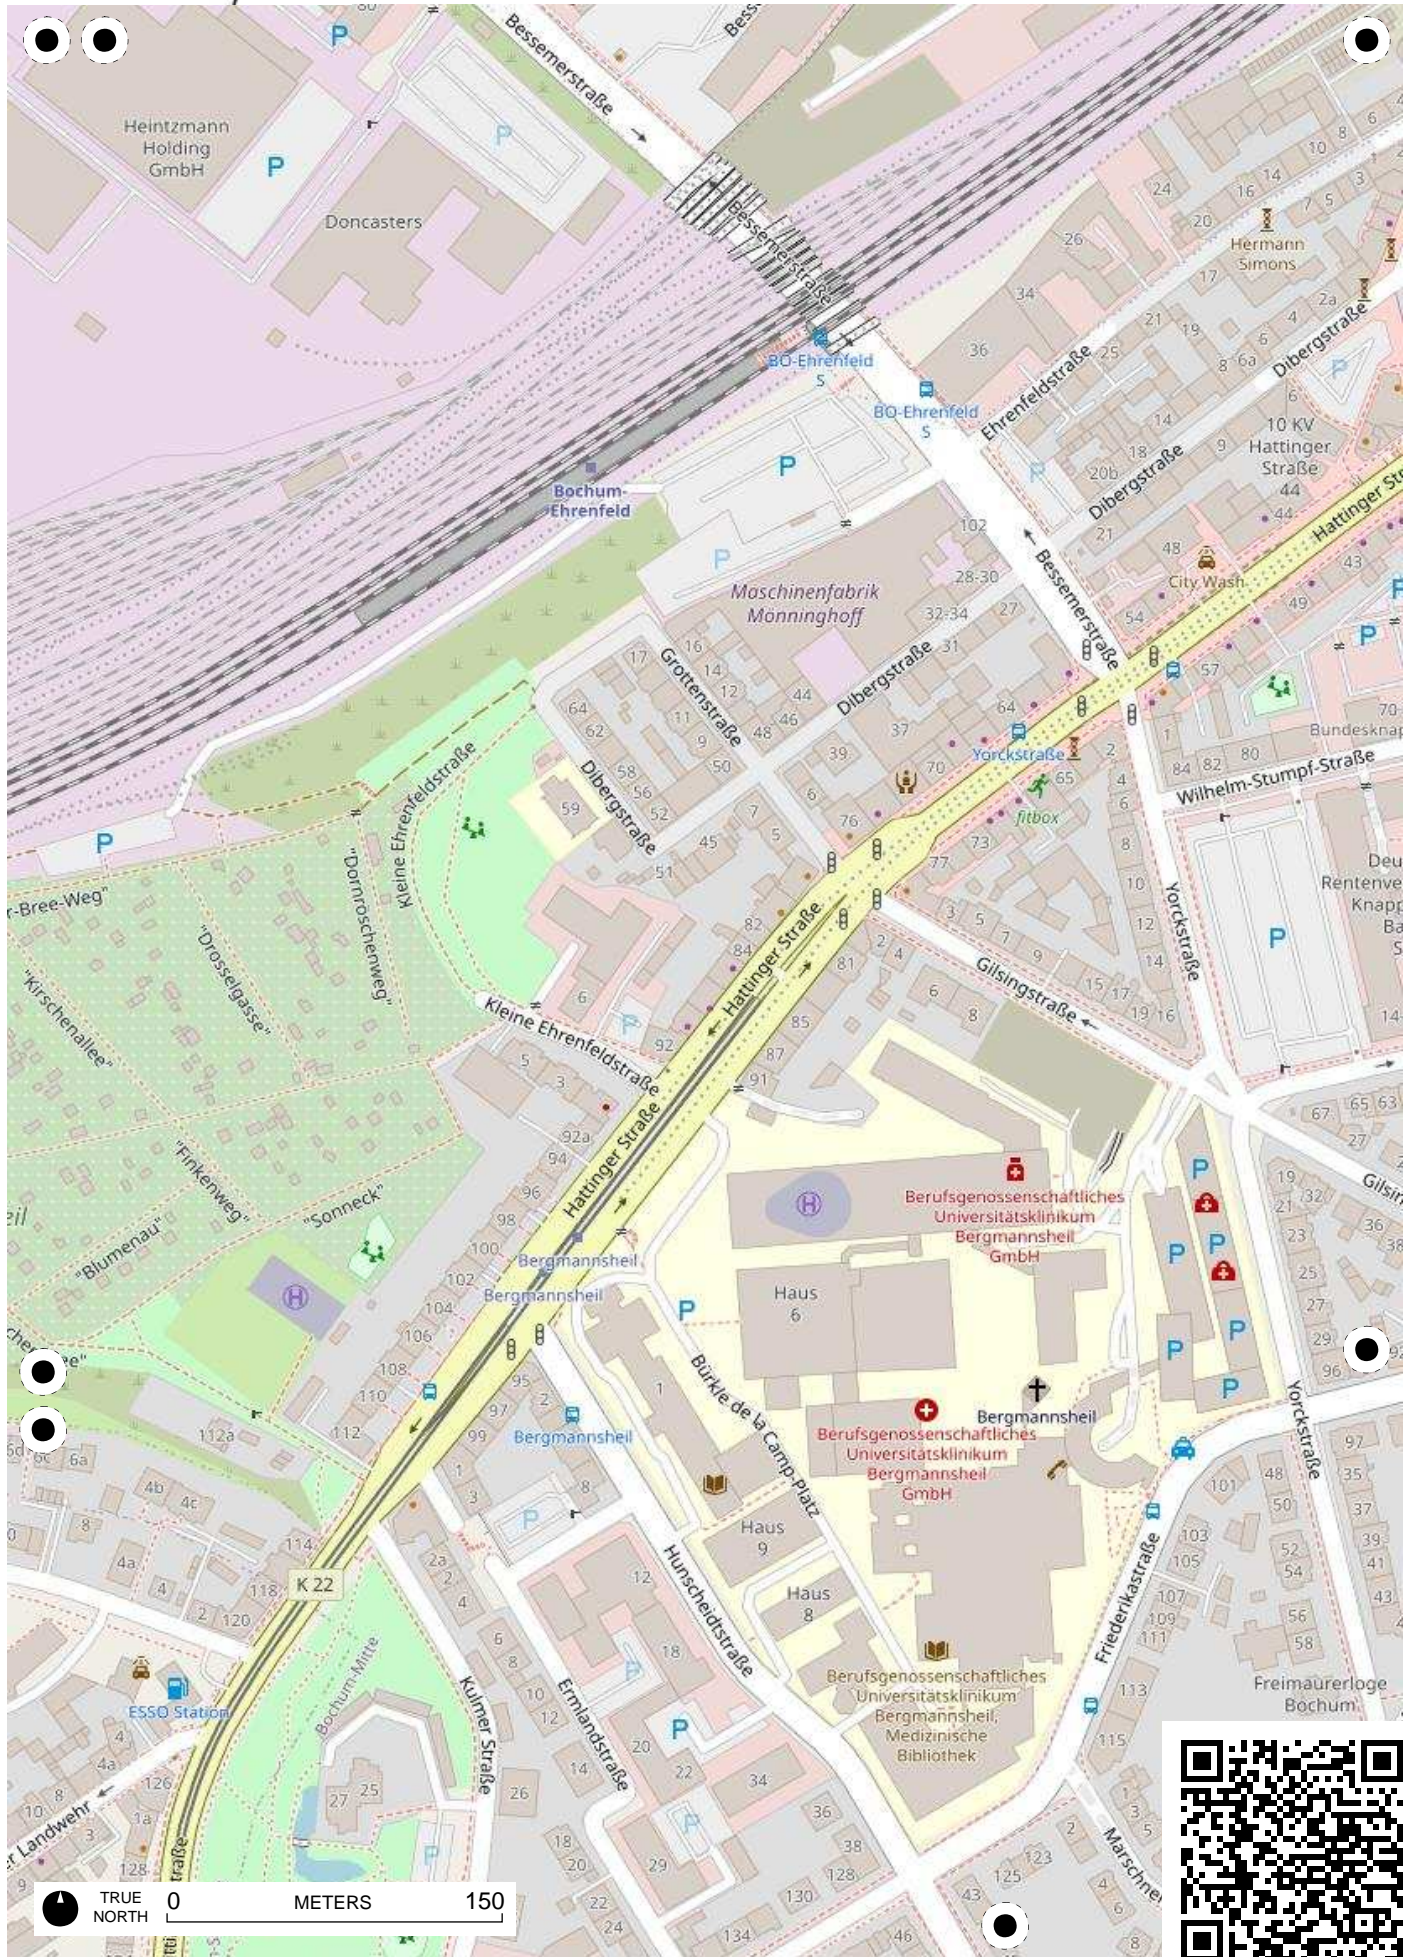

**Stadtteil-
Historiker** GLS Treuhand in Bochum

100 Jahre Radfahren in Bochum

Radweg-Kartierung 2020

OpenStreetMap
Community Bochum

BOCHUM

Wiemelhausen

TRUE NORTH 0 METERS 150

TRUE NORTH 0 METERS 150

TRUE NORTH 0 METERS 150

TRUE NORTH 0 METERS 150