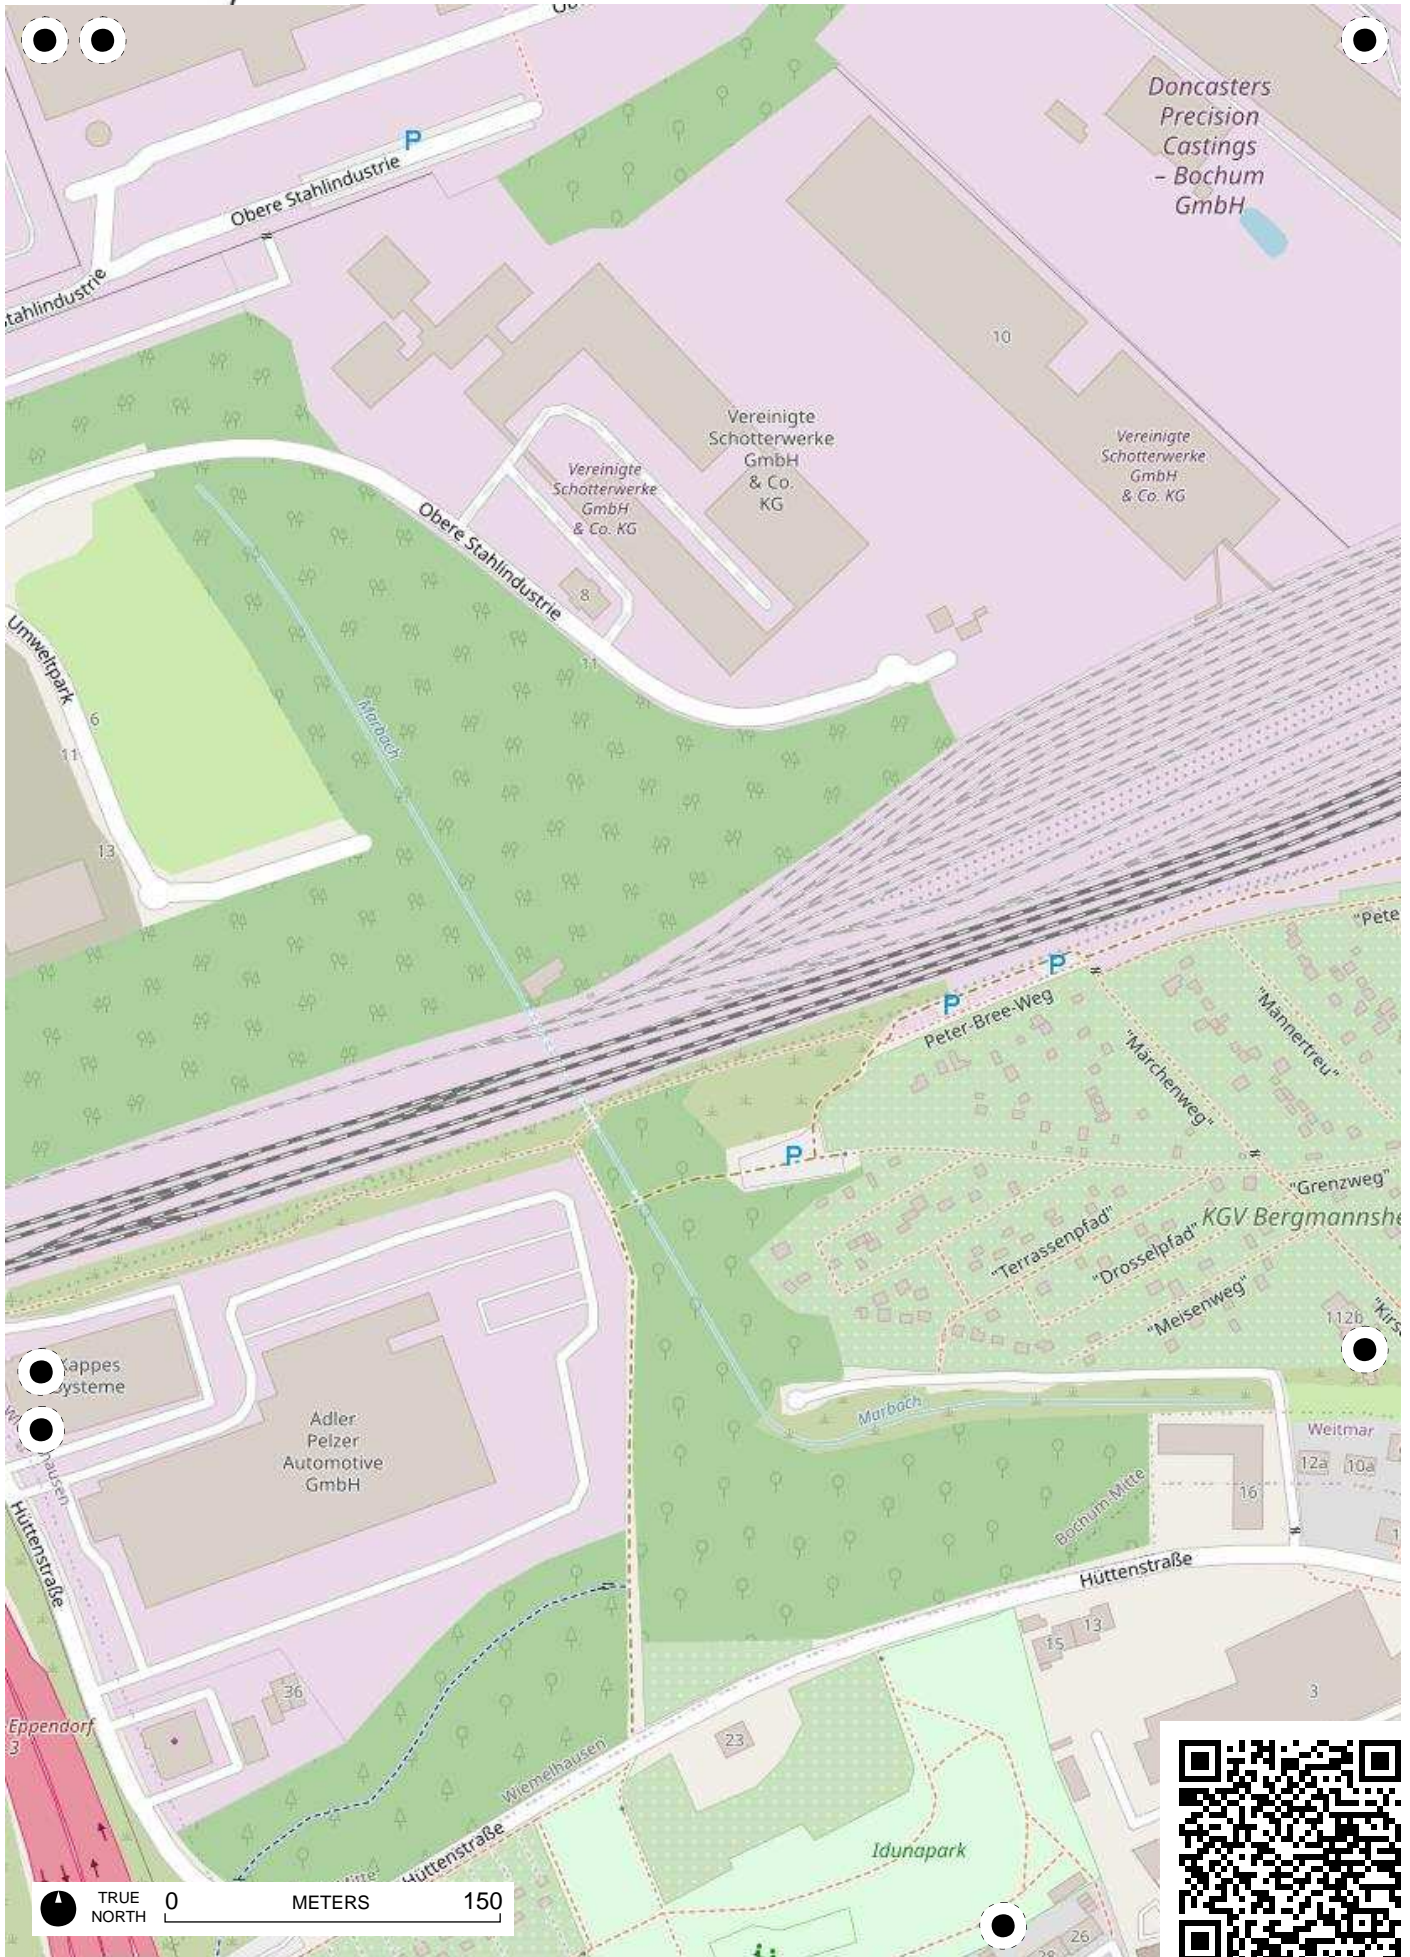

**Stadtteil-
Historiker** GLS Treuhand in Bochum

100 Jahre Radfahren in Bochum

Radweg-Kartierung 2020

OpenStreetMap
Community Bochum

BOCHUM

Wiemelhausen

TRUE NORTH 0 METERS 150

TRUE NORTH 0 METERS 150

TRUE NORTH 0 METERS 150

TRUE NORTH 0 METERS 150