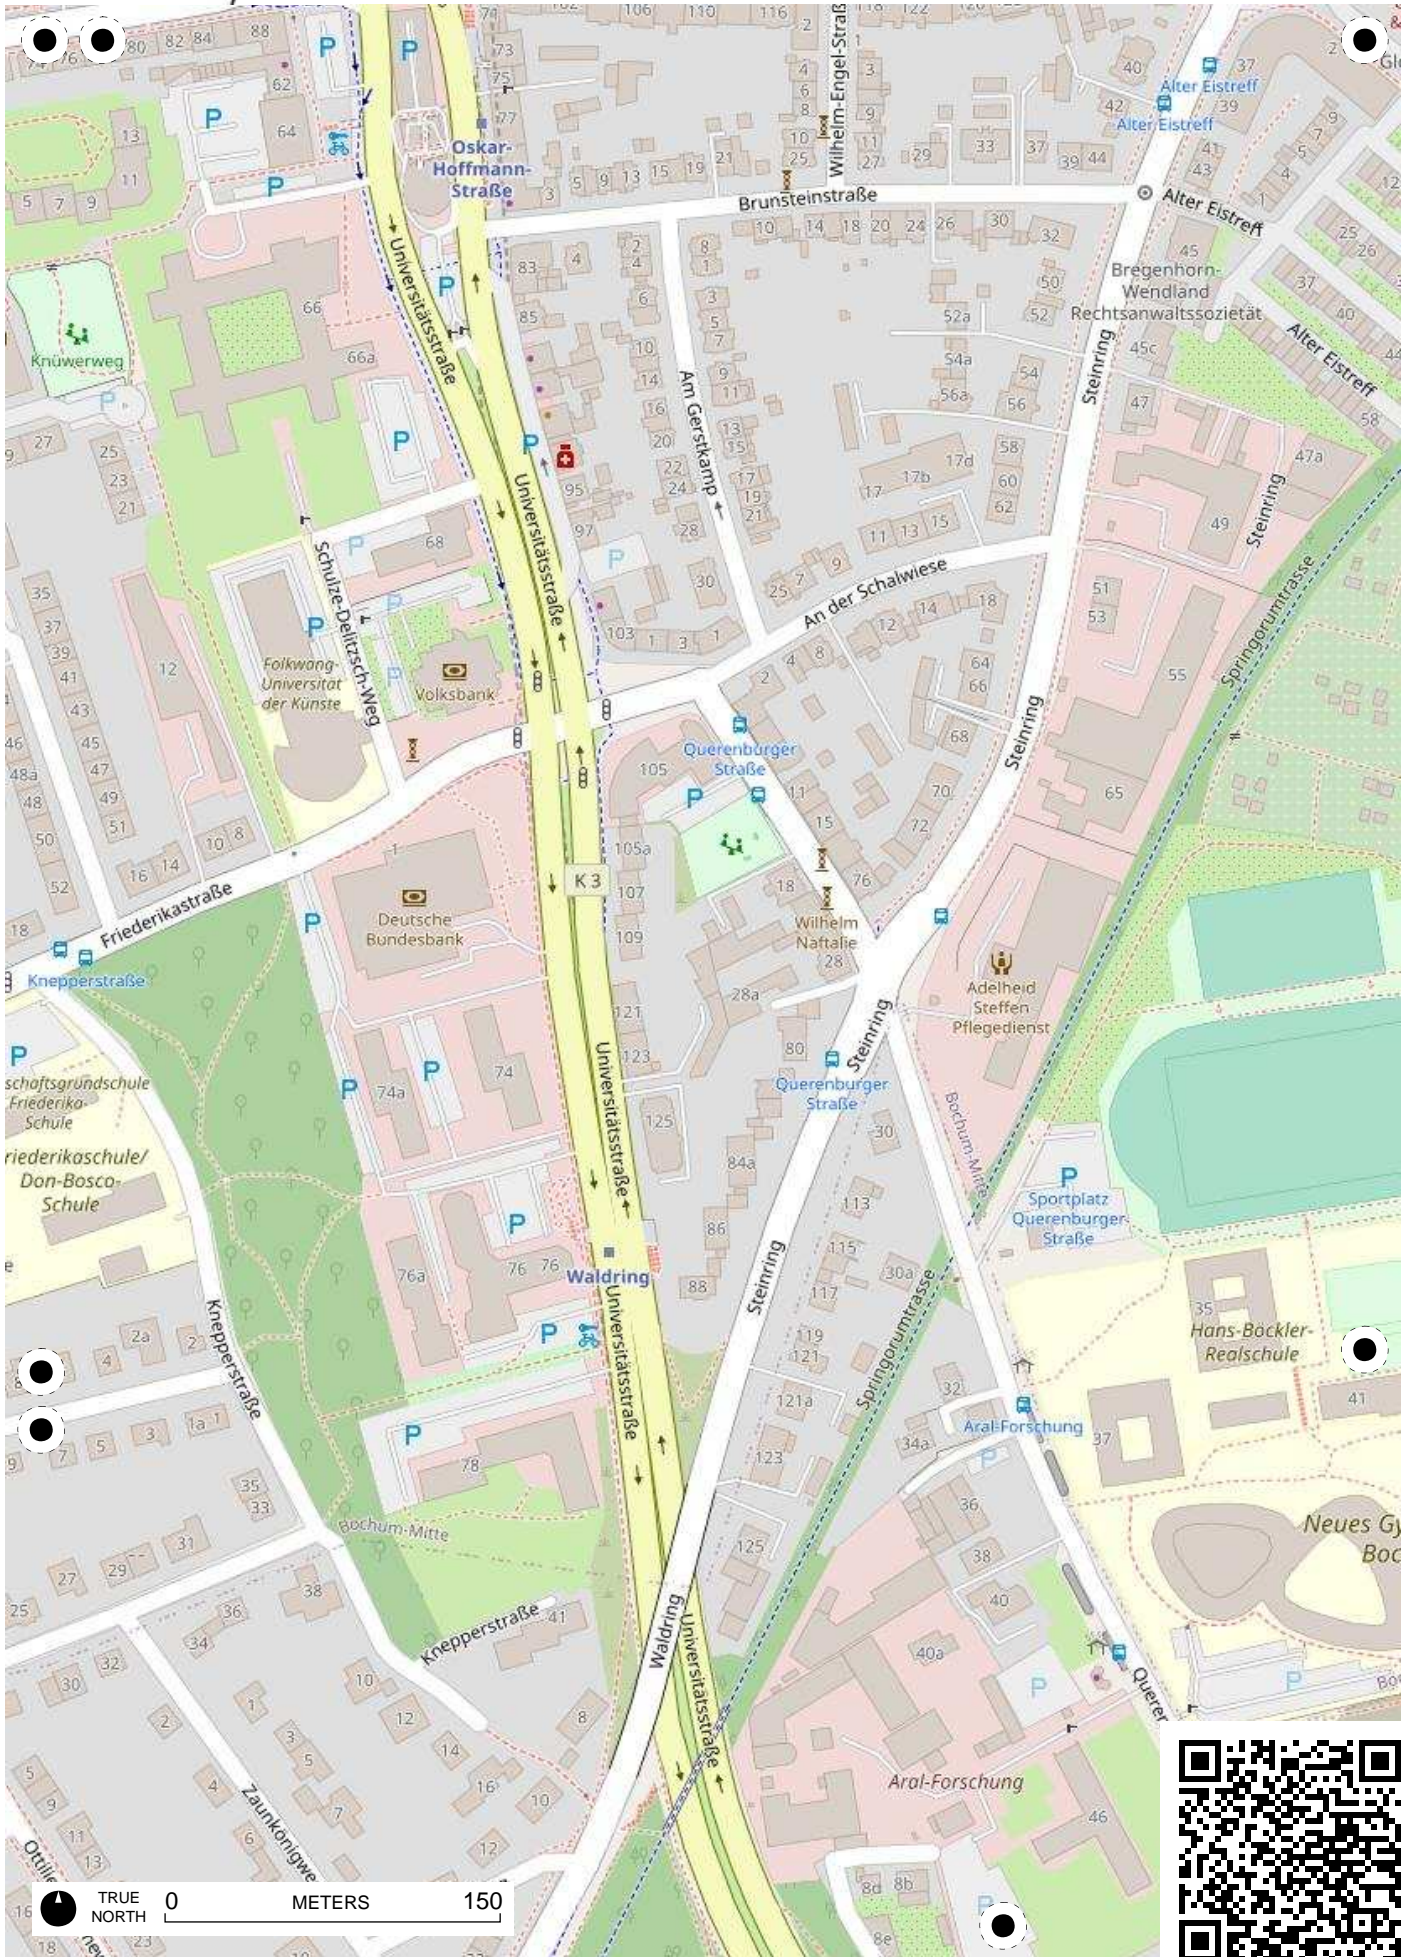

**Stadtteil-
Historiker** GLS Treuhand in Bochum

100 Jahre Radfahren in Bochum

Radweg-Kartierung 2020

OpenStreetMap
Community Bochum

BOCHUM

Wiemelhausen

TRUE NORTH 0 METERS 150

TRUE NORTH 0 METERS 150

TRUE NORTH 0 METERS 150

TRUE NORTH 0 METERS 150