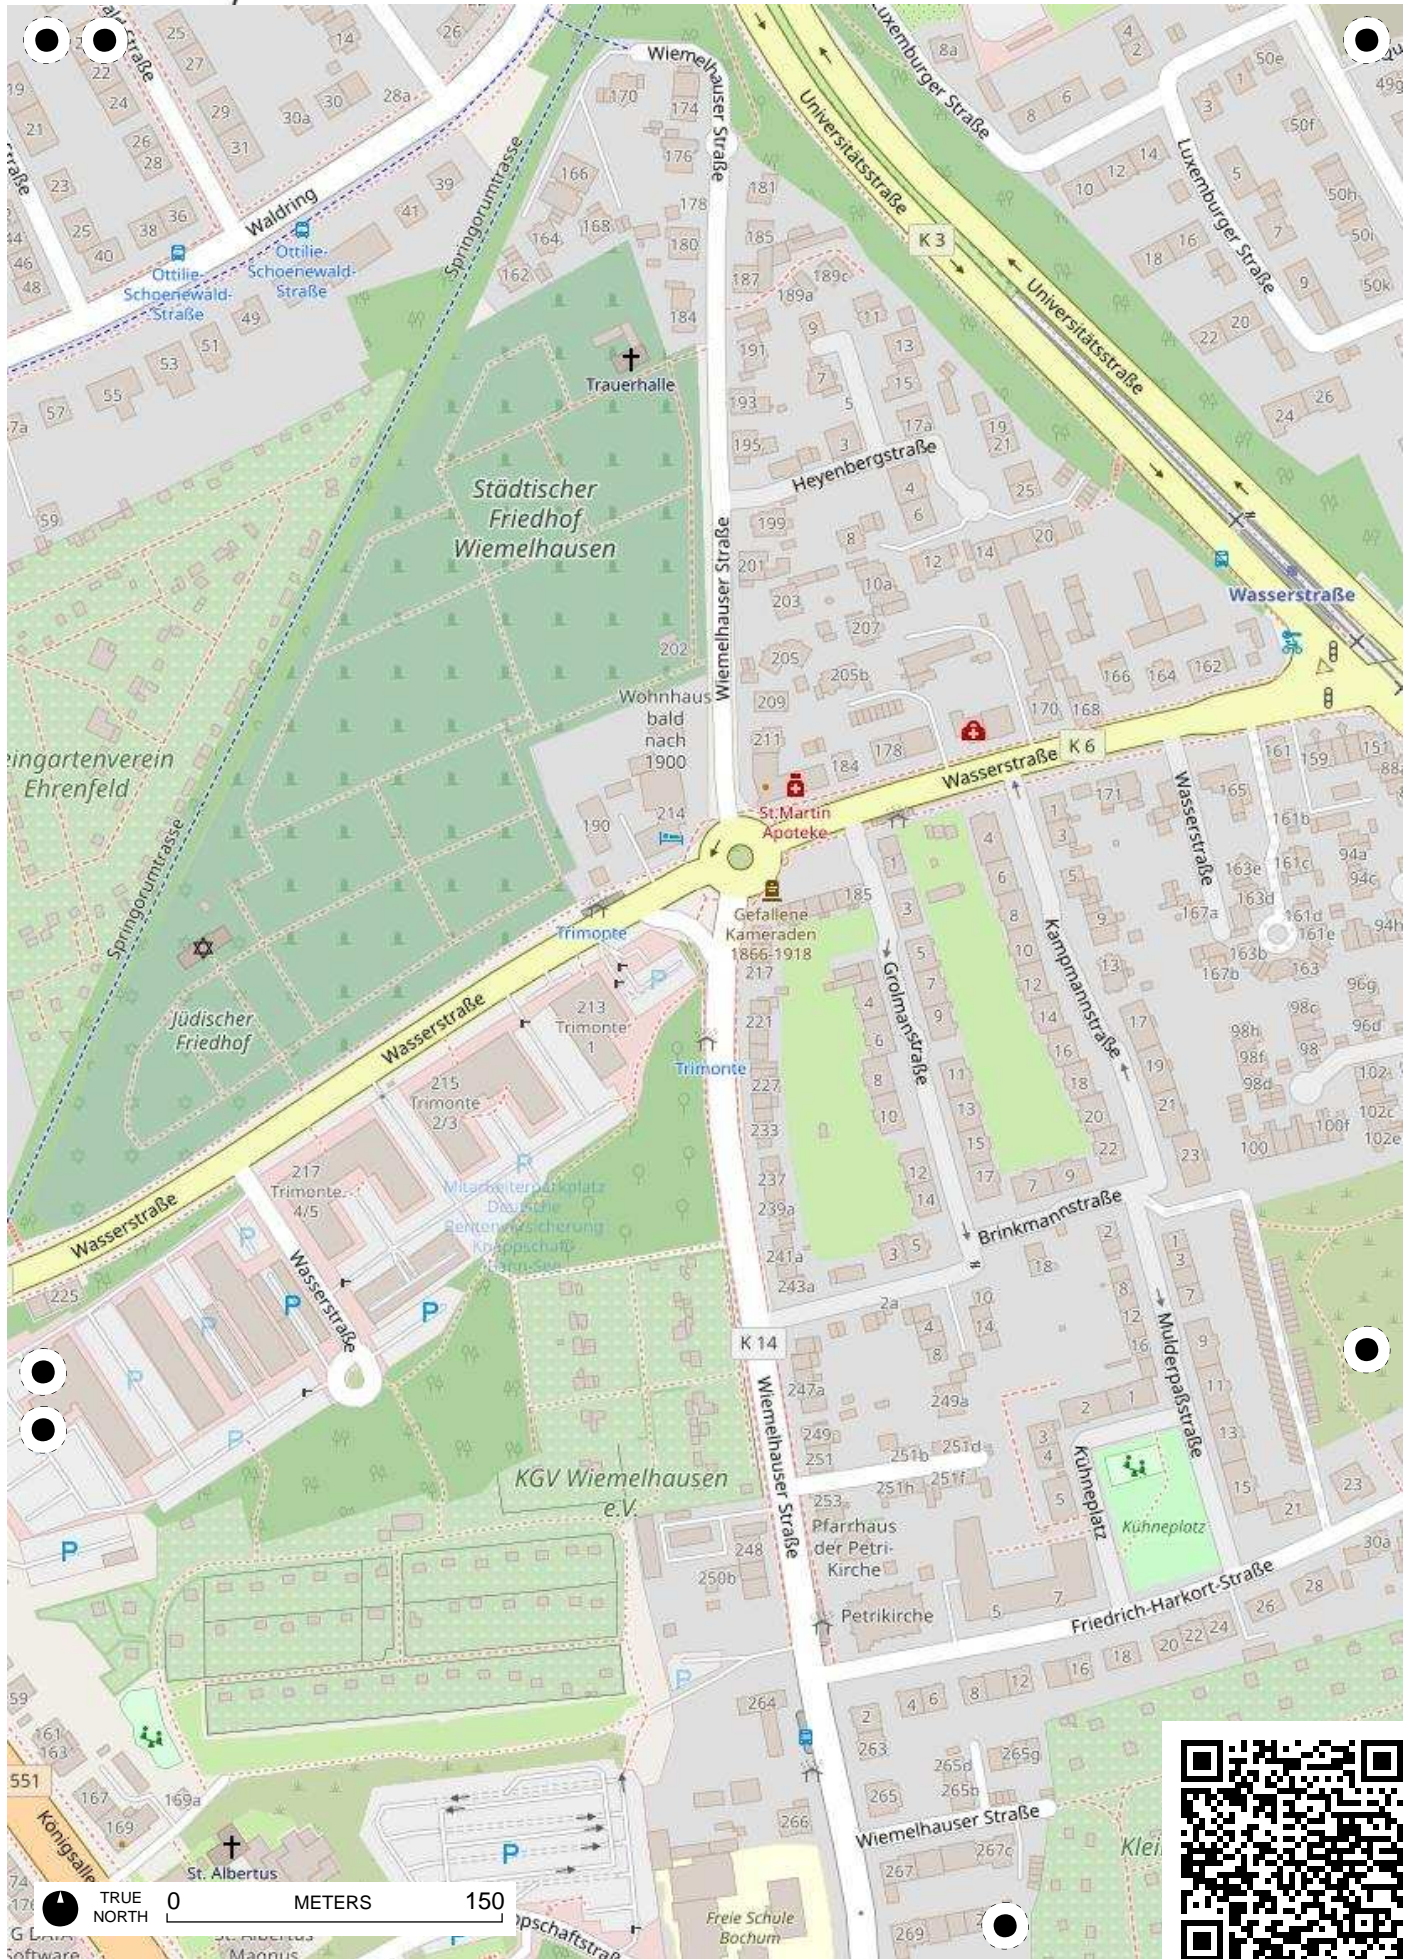

**Stadtteil-
Historiker** GLS Treuhand in Bochum

100 Jahre Radfahren in Bochum

Radweg-Kartierung 2020

OpenStreetMap
Community Bochum

BOCHUM

Wiemelhausen

TRUE NORTH 0 METERS 150

TRUE NORTH 0 METERS 150

TRUE NORTH 0 METERS 150

TRUE NORTH 0 METERS 150