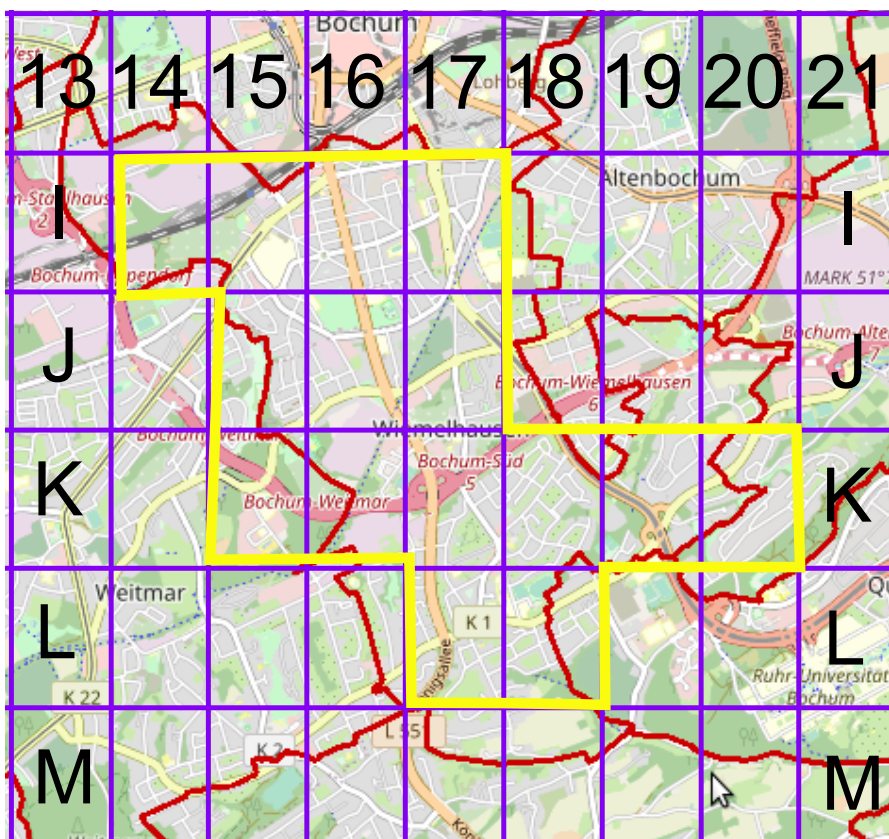

**Stadtteil-
Historiker** GLS Treuhand in Bochum

100 Jahre Radfahren in Bochum

Radweg-Kartierung 2020

OpenStreetMap
Community Bochum

BOCHUM

Wiemelhausen

TRUE NORTH 0 METERS 150

TRUE NORTH 0 METERS 150

TRUE NORTH 0 METERS 150

TRUE NORTH 0 METERS 150