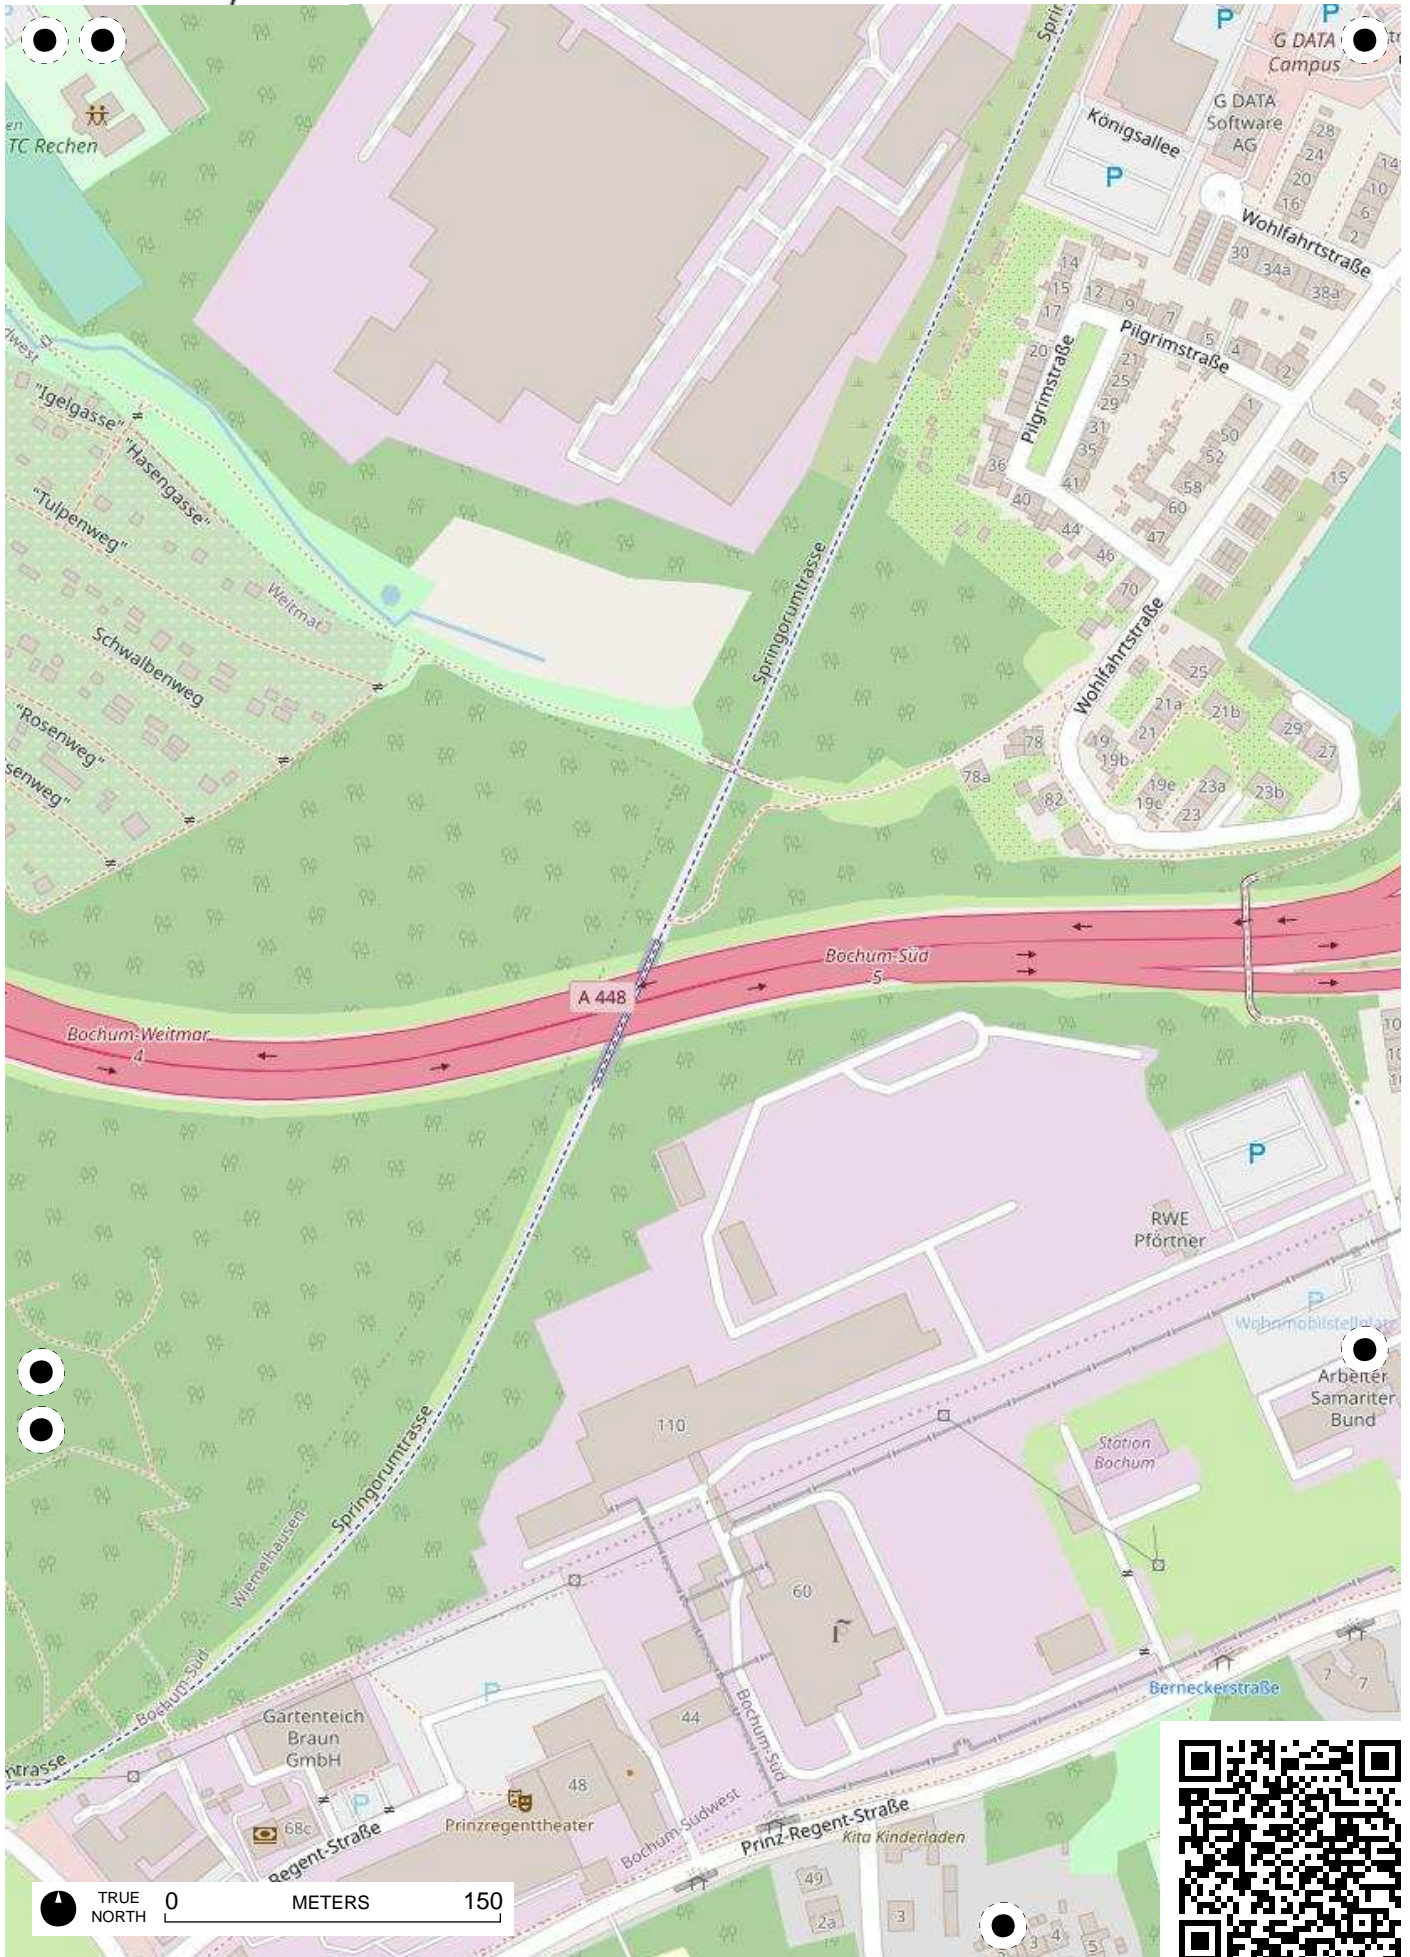

**Stadtteil-
Historiker** GLS Treuhand in Bochum

100 Jahre Radfahren in Bochum

Radweg-Kartierung 2020

OpenStreetMap
Community Bochum

BOCHUM

Wiemelhausen

TRUE NORTH 0 METERS 150

TRUE NORTH 0 METERS 150

TRUE NORTH 0 METERS 150

TRUE NORTH 0 METERS 150