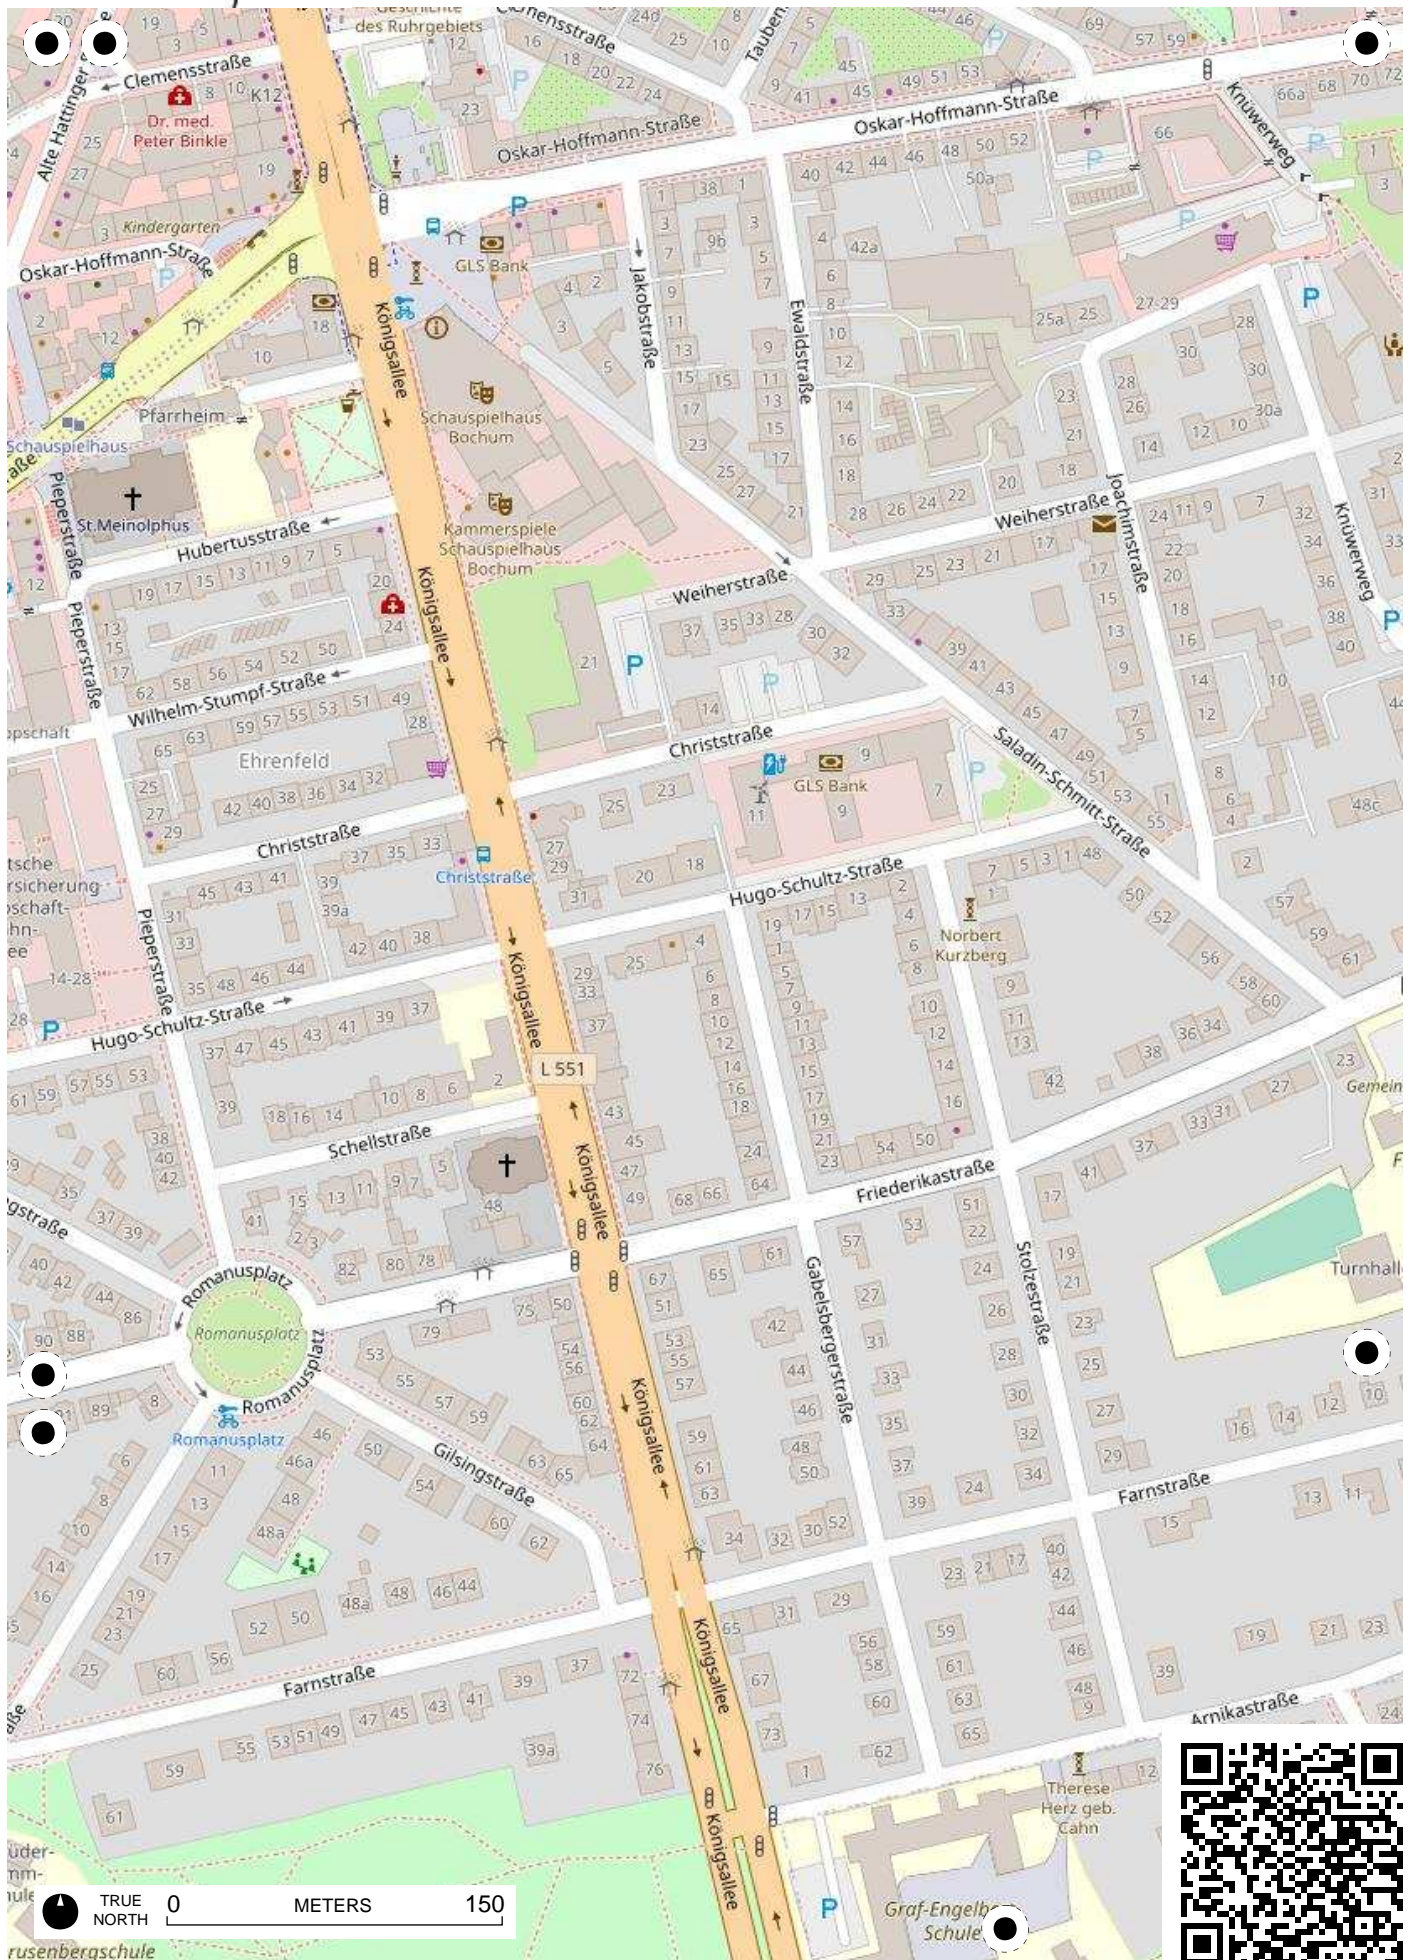

**Stadtteil-
Historiker** GLS Treuhand in Bochum

100 Jahre Radfahren in Bochum

Radweg-Kartierung 2020

OpenStreetMap
Community Bochum

BOCHUM

Wiemelhausen

TRUE NORTH 0 METERS 150

TRUE NORTH 0 METERS 150

TRUE NORTH 0 METERS 150

TRUE NORTH 0 METERS 150