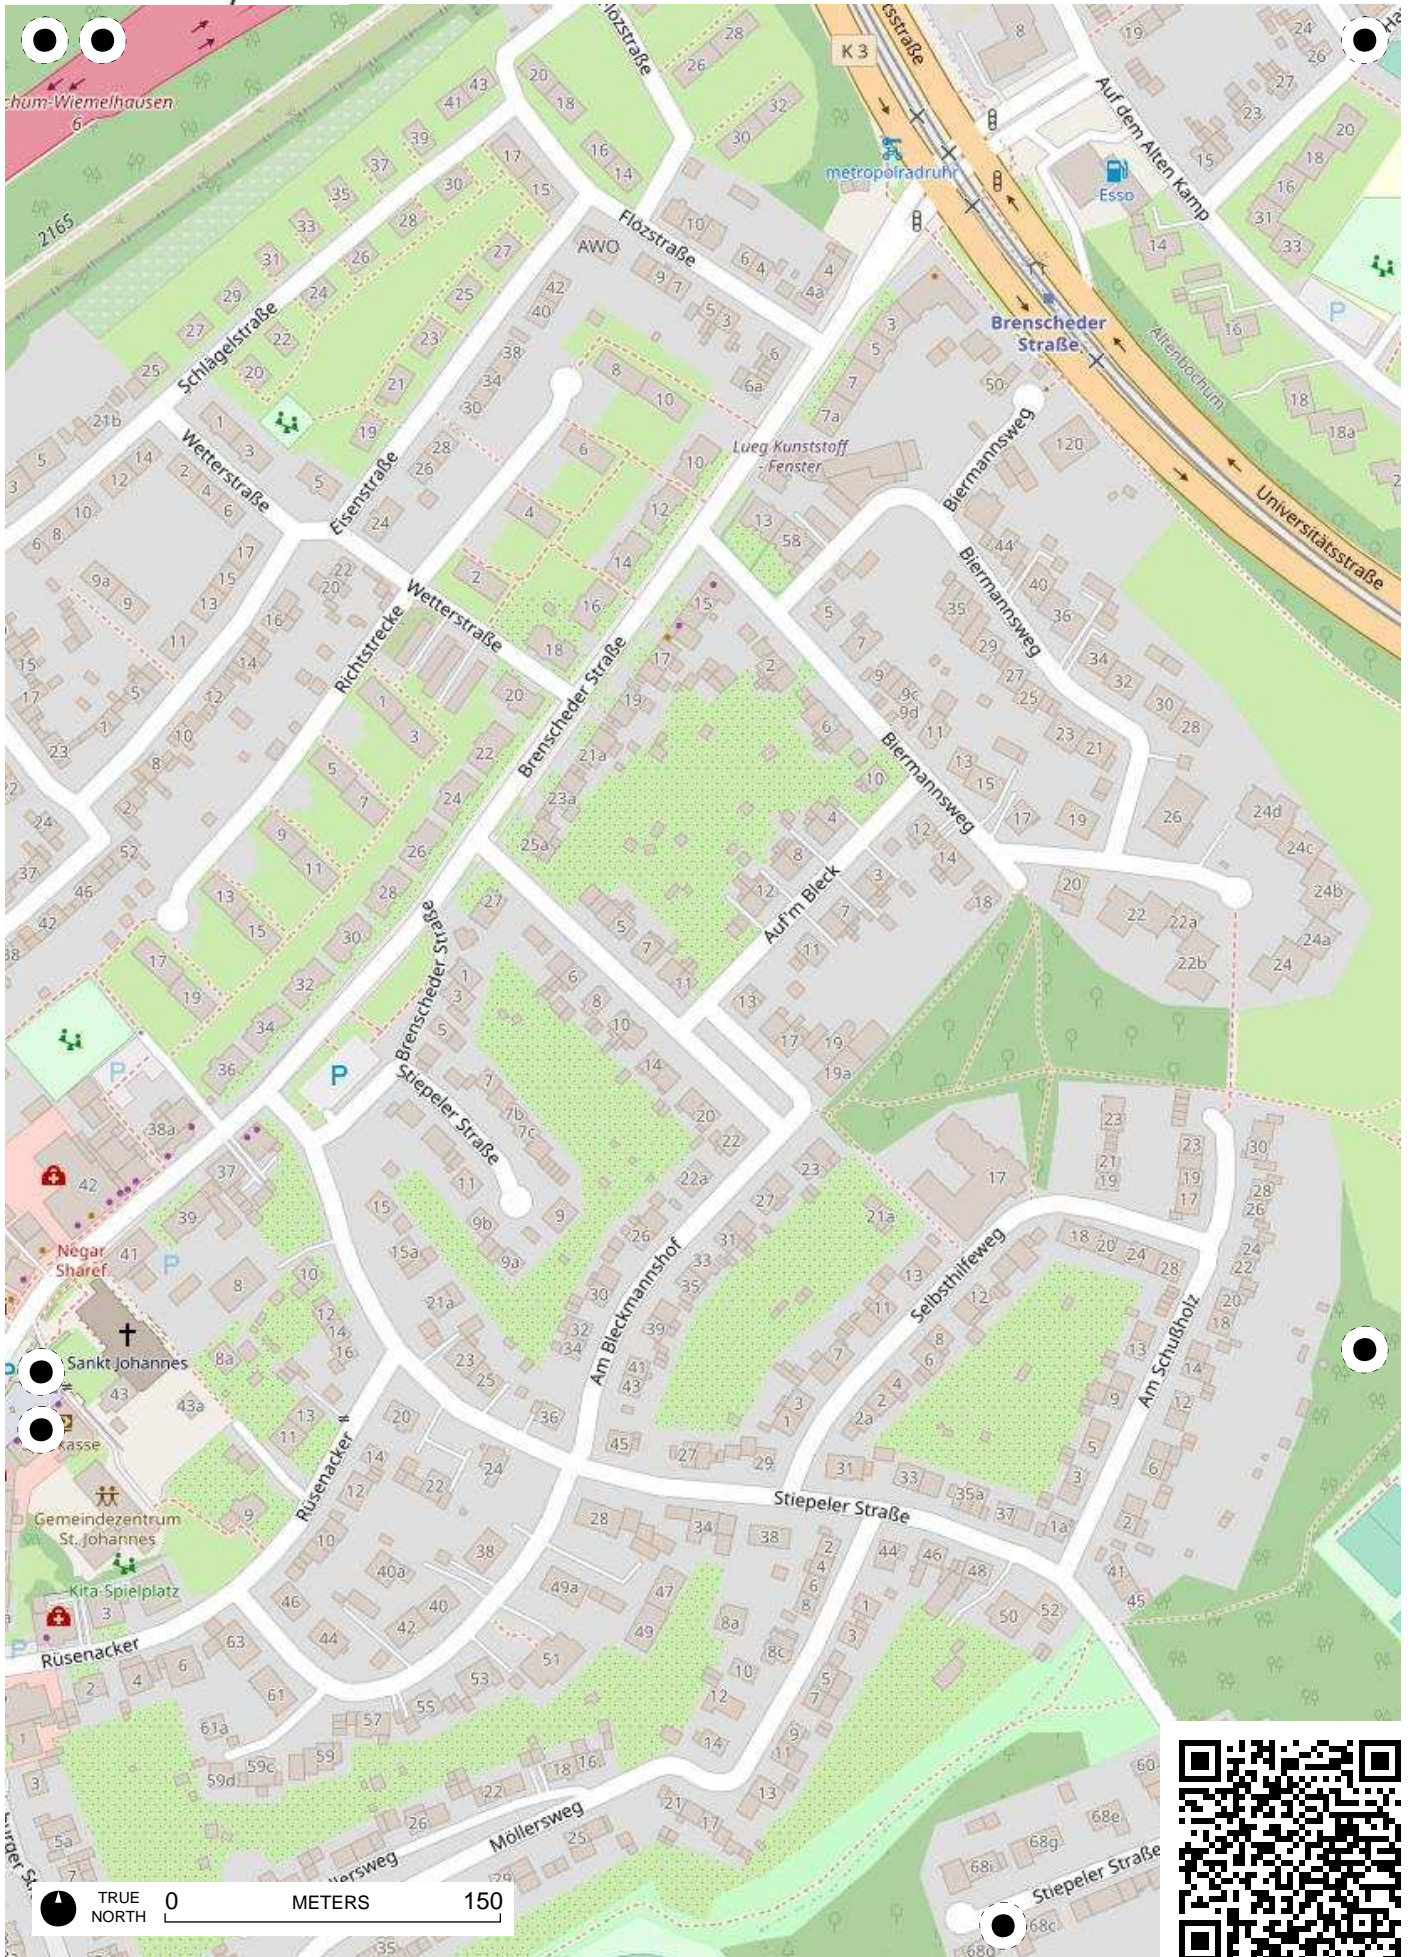

**Stadtteil-
Historiker** GLS Treuhand in Bochum

100 Jahre Radfahren in Bochum

Radweg-Kartierung 2020

OpenStreetMap
Community Bochum

BOCHUM

Wiemelhausen

TRUE NORTH 0 METERS 150

TRUE NORTH 0 METERS 150

TRUE NORTH 0 METERS 150

TRUE NORTH 0 METERS 150