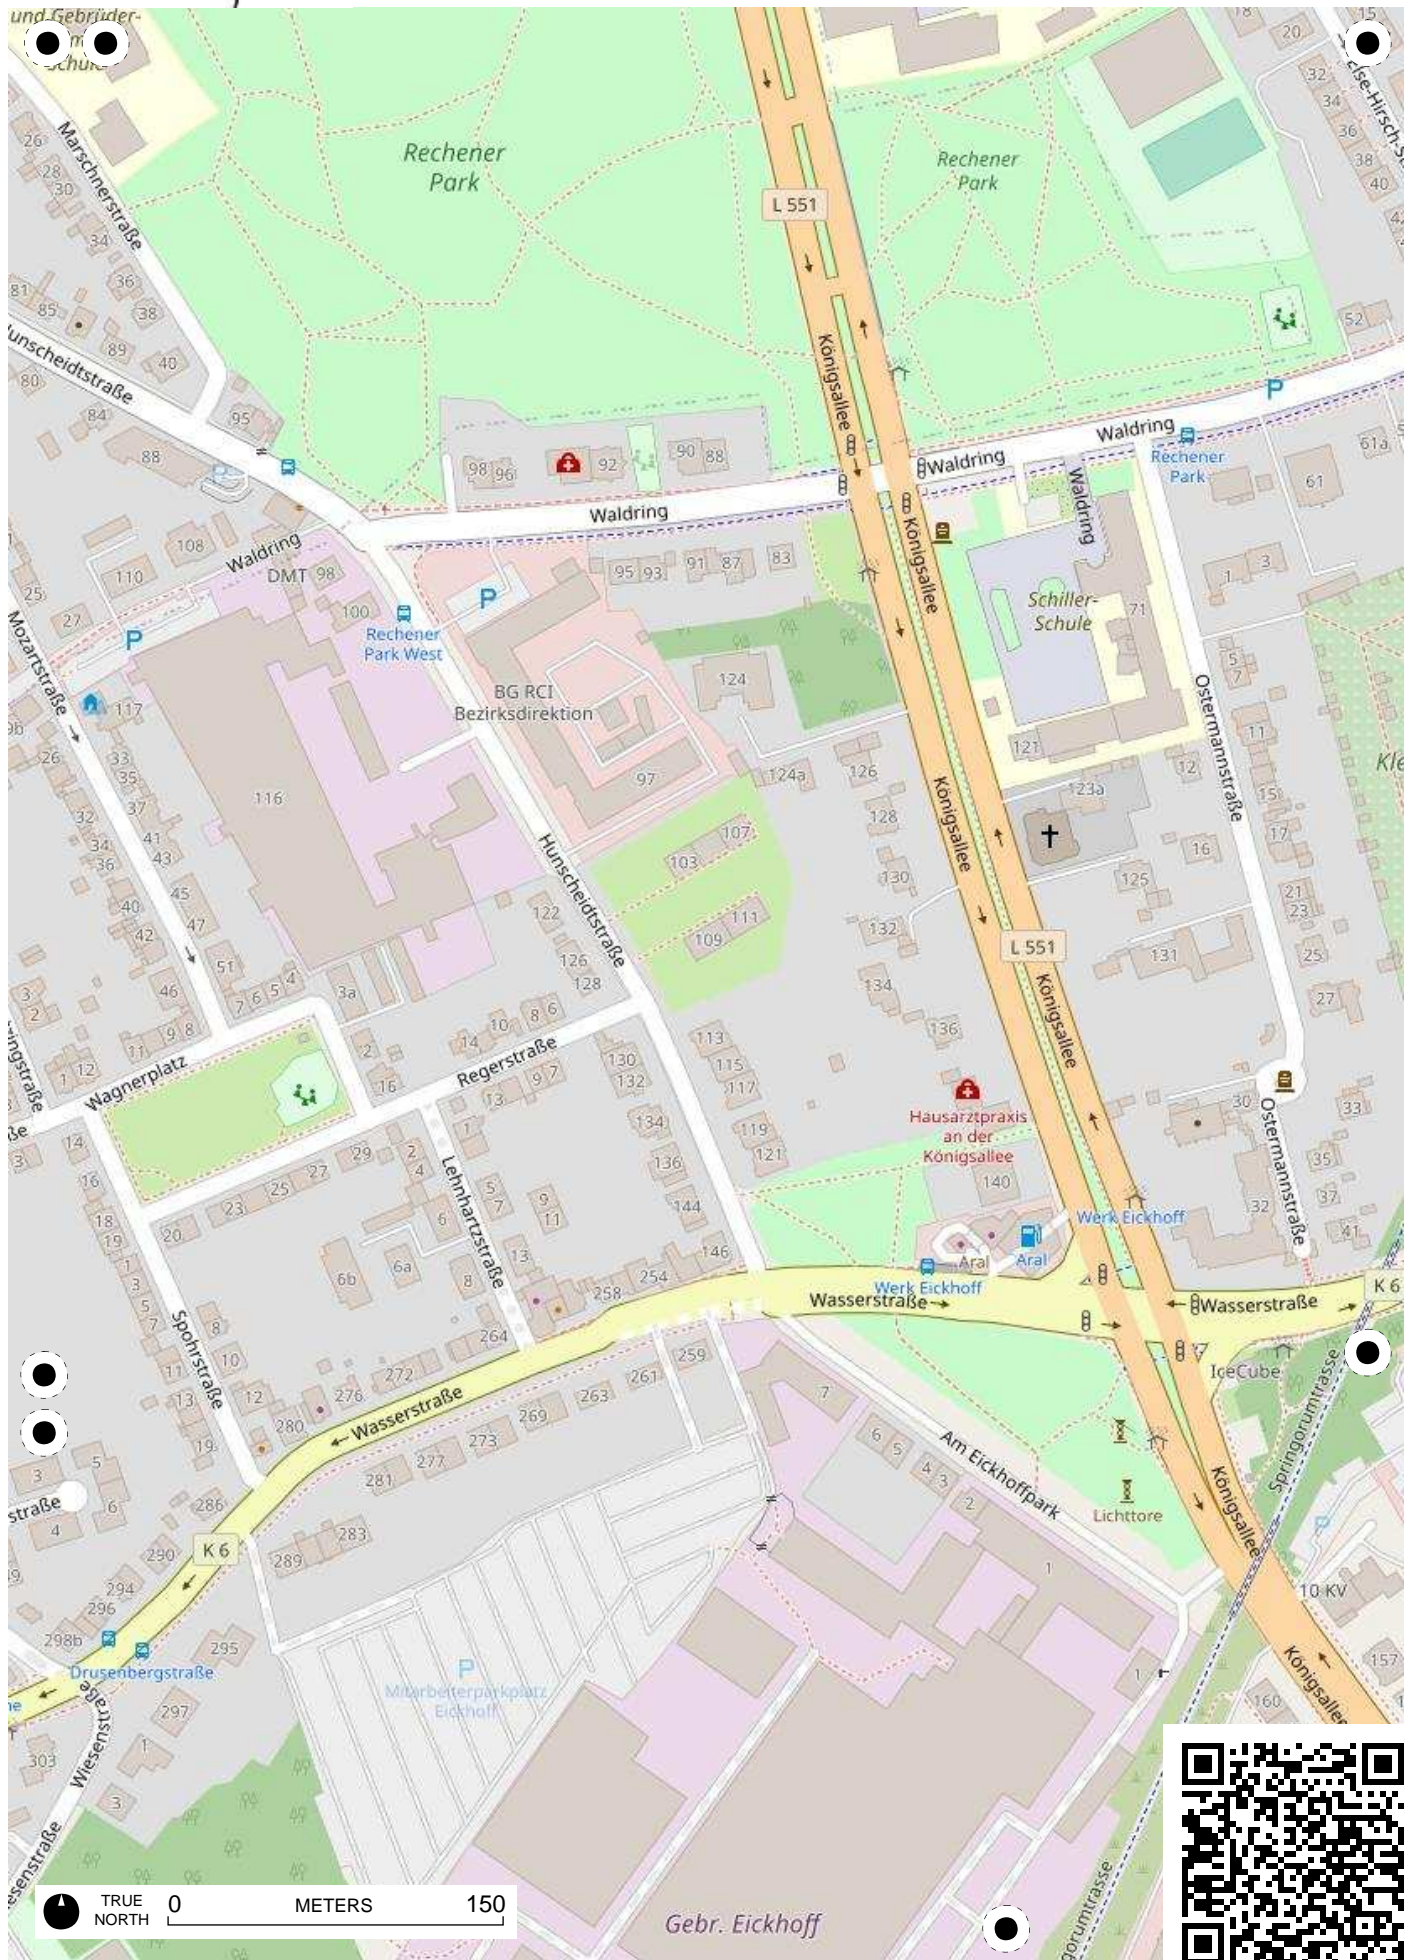

**Stadtteil-
Historiker** GLS Treuhand in Bochum

100 Jahre Radfahren in Bochum

Radweg-Kartierung 2020

OpenStreetMap
Community Bochum

BOCHUM

Wiemelhausen

TRUE NORTH 0 METERS 150

TRUE NORTH 0 METERS 150

TRUE NORTH 0 METERS 150

TRUE NORTH 0 METERS 150