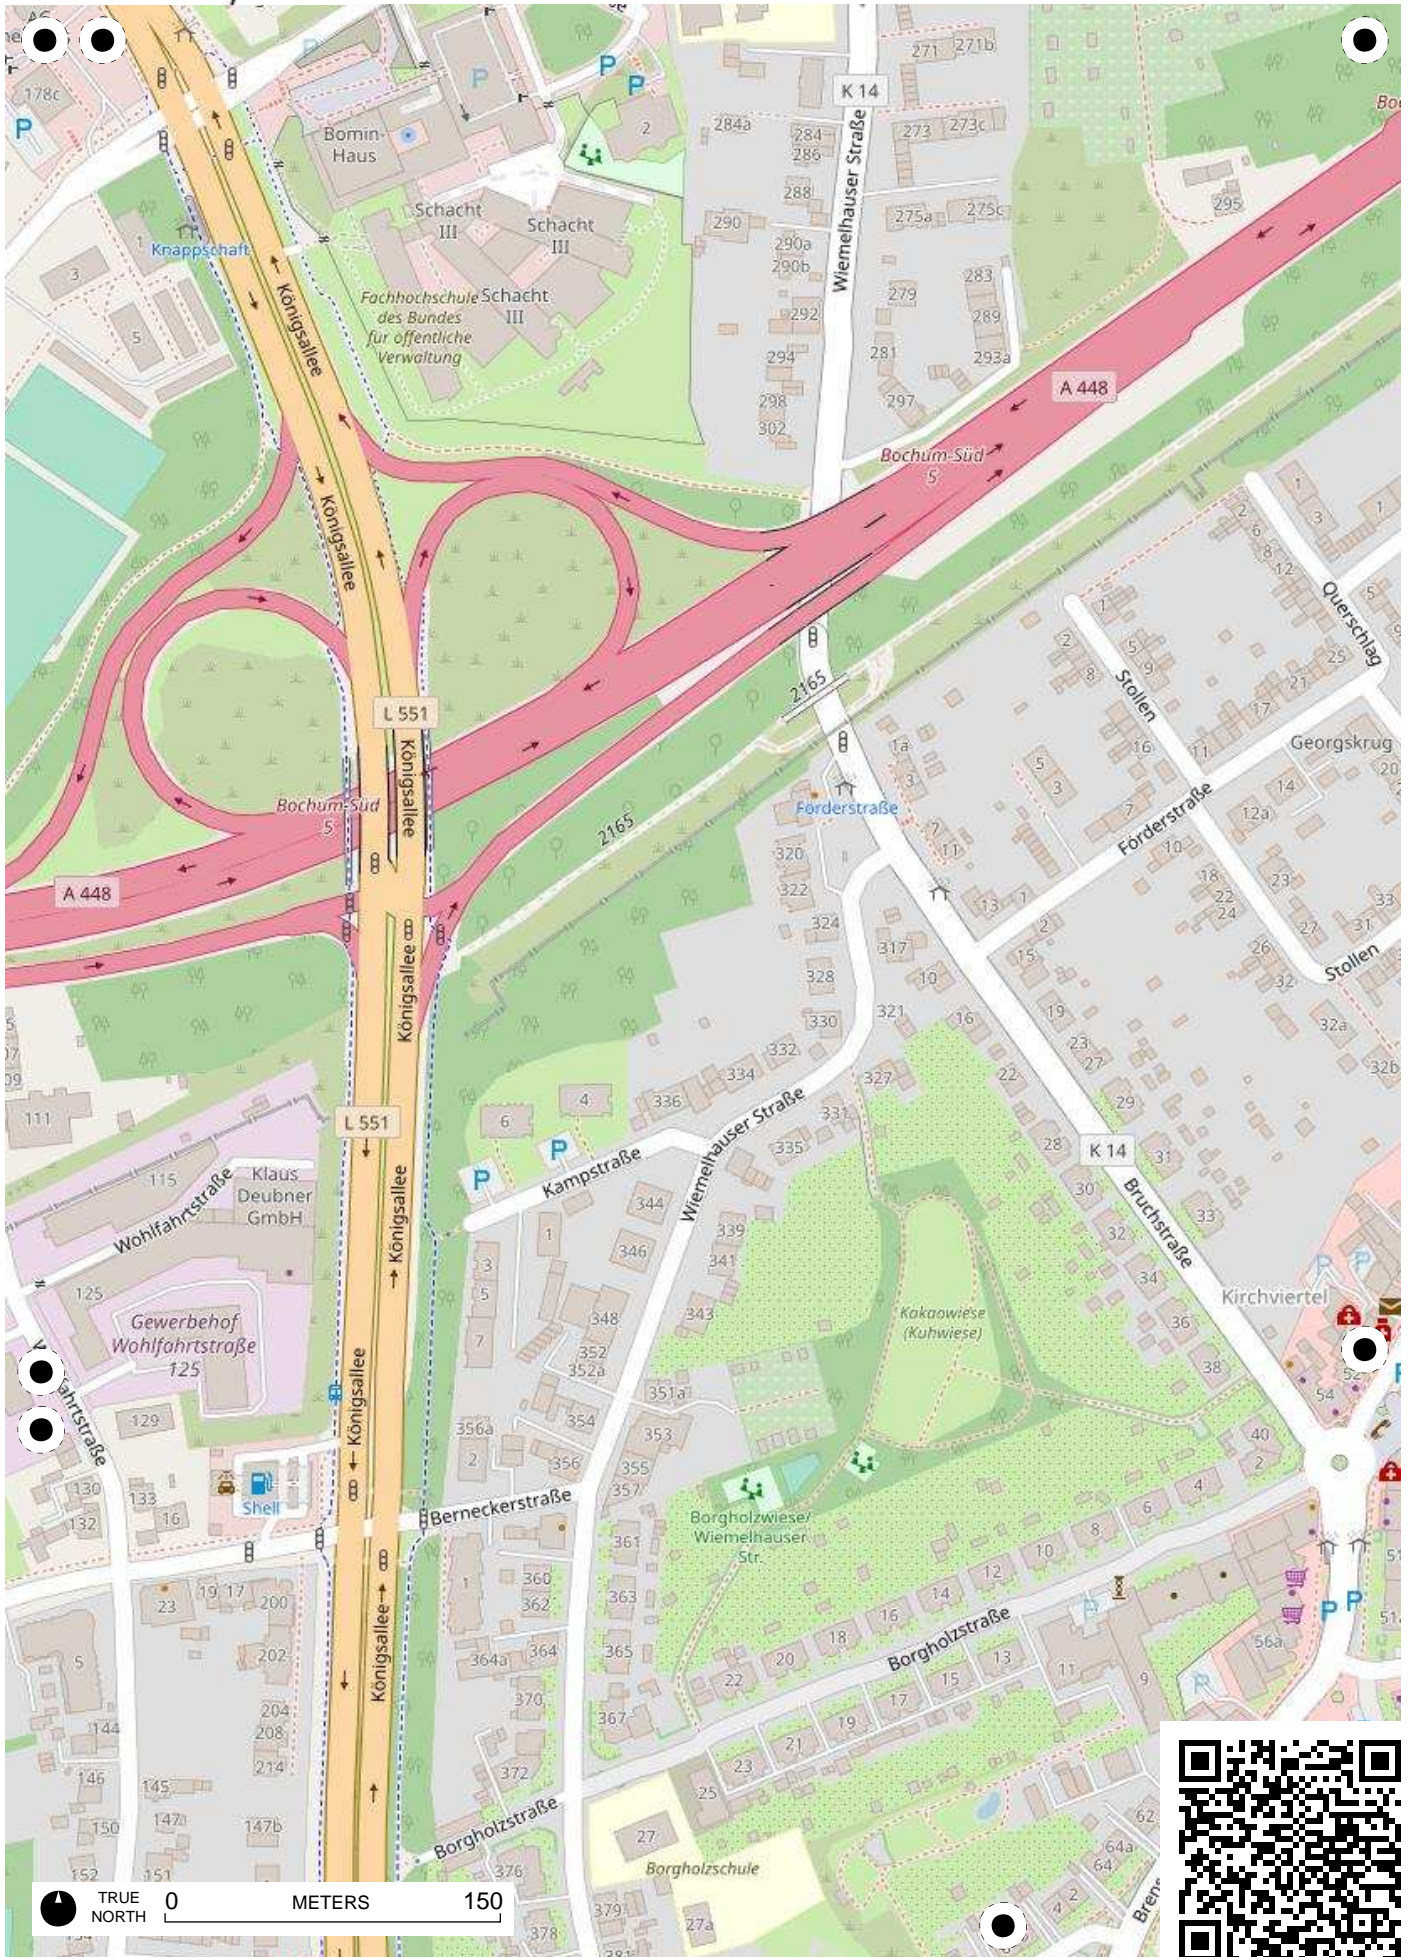

**Stadtteil-
Historiker** GLS Treuhand in Bochum

100 Jahre Radfahren in Bochum

Radweg-Kartierung 2020

OpenStreetMap
Community Bochum

BOCHUM

Wiemelhausen

TRUE NORTH 0 METERS 150

TRUE NORTH 0 METERS 150

TRUE NORTH 0 METERS 150

TRUE NORTH 0 METERS 150