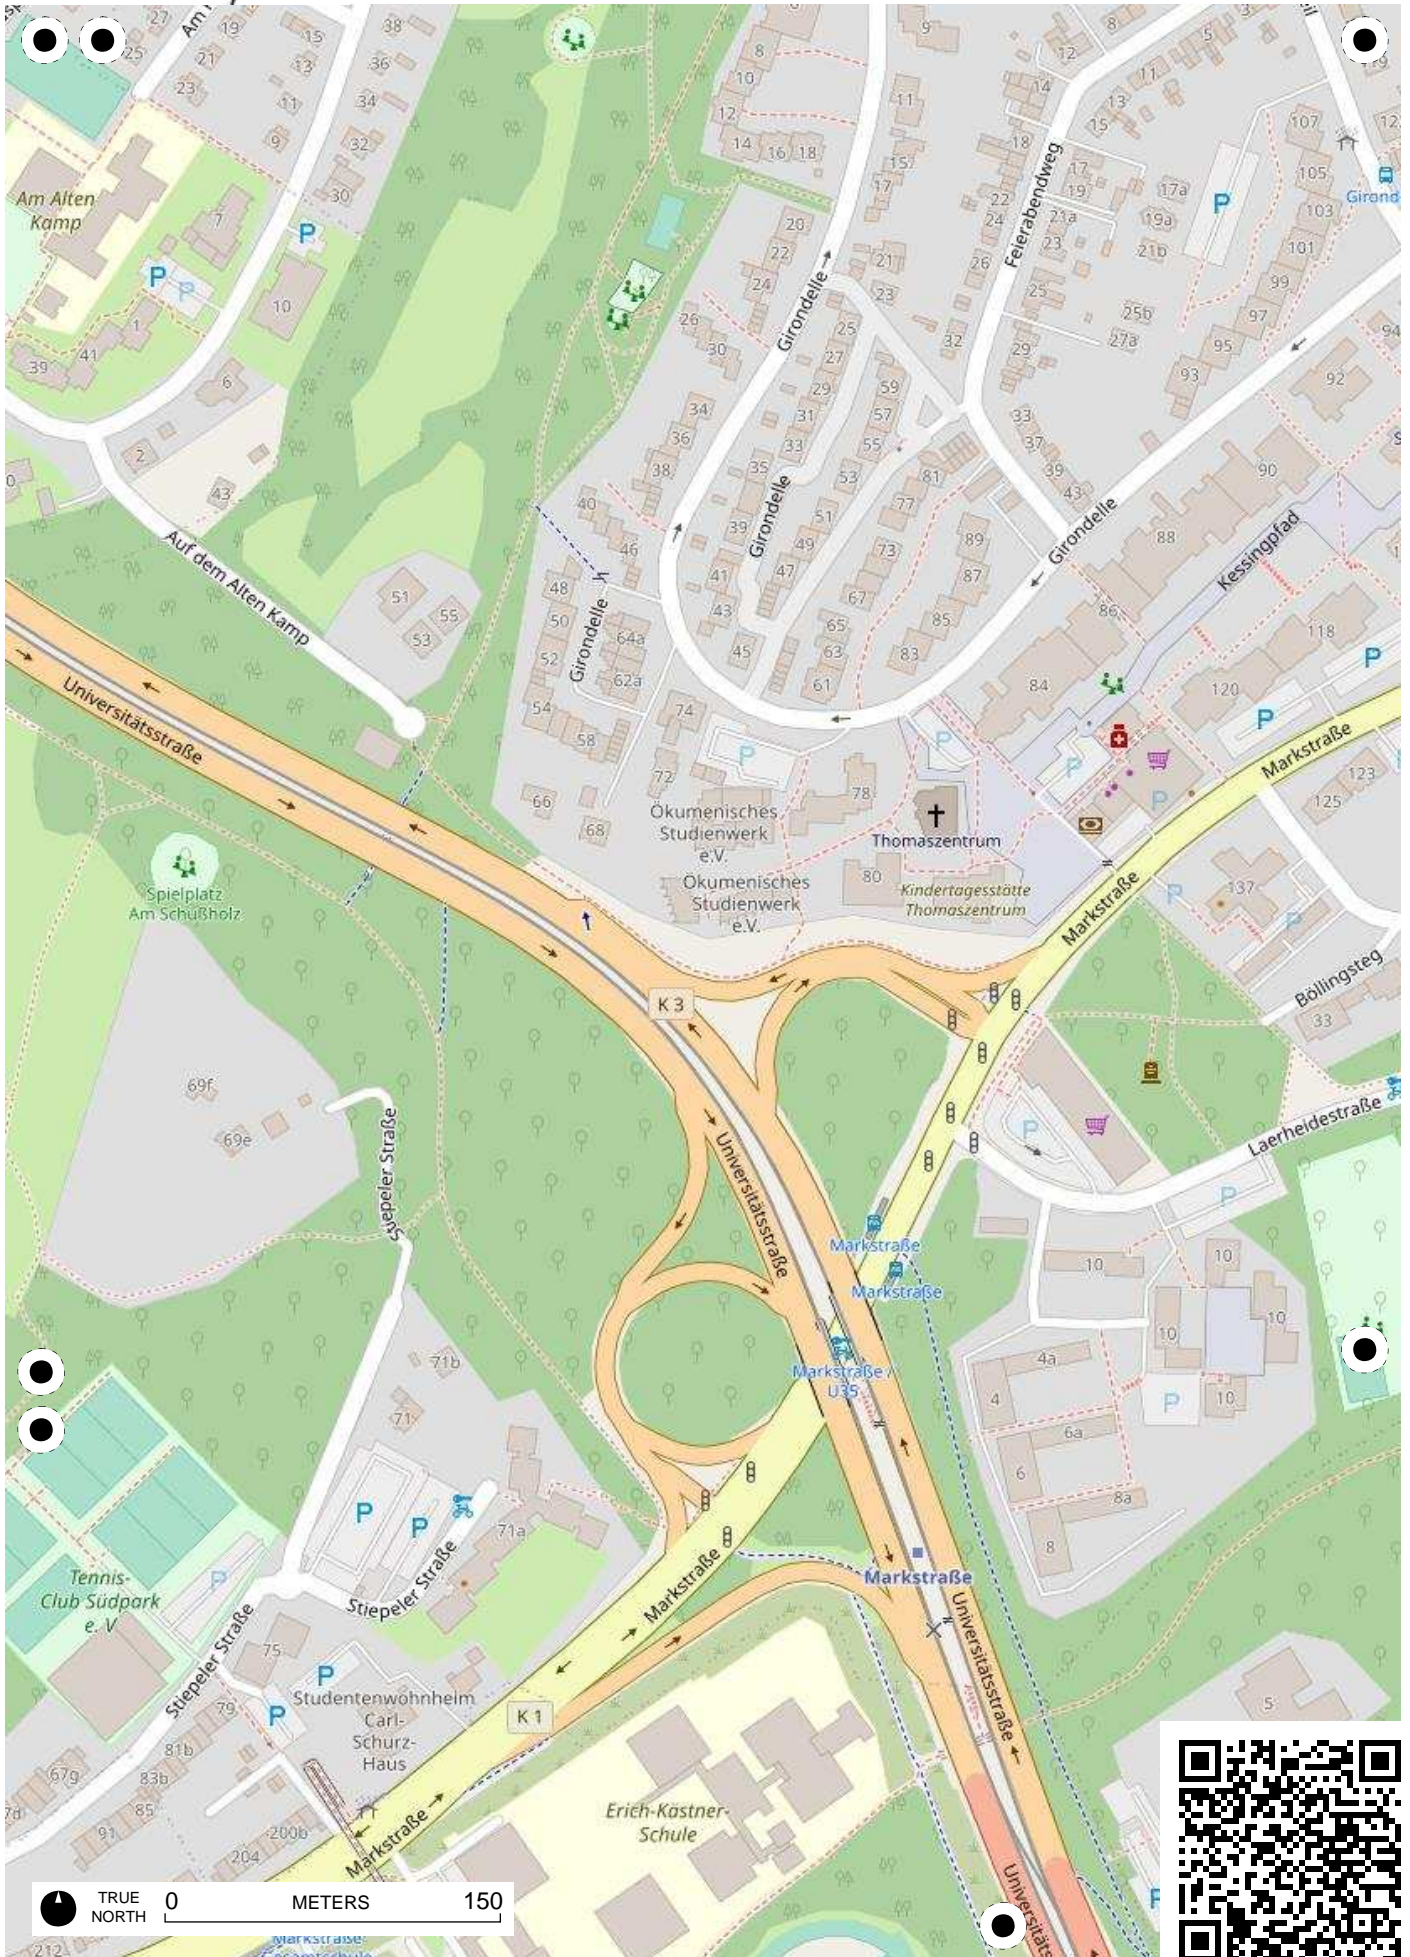

**Stadtteil-
Historiker** GLS Treuhand in Bochum

100 Jahre Radfahren in Bochum

Radweg-Kartierung 2020

OpenStreetMap
Community Bochum

BOCHUM

Wiemelhausen

TRUE NORTH 0 METERS 150

TRUE NORTH 0 METERS 150

TRUE NORTH 0 METERS 150

TRUE NORTH 0 METERS 150