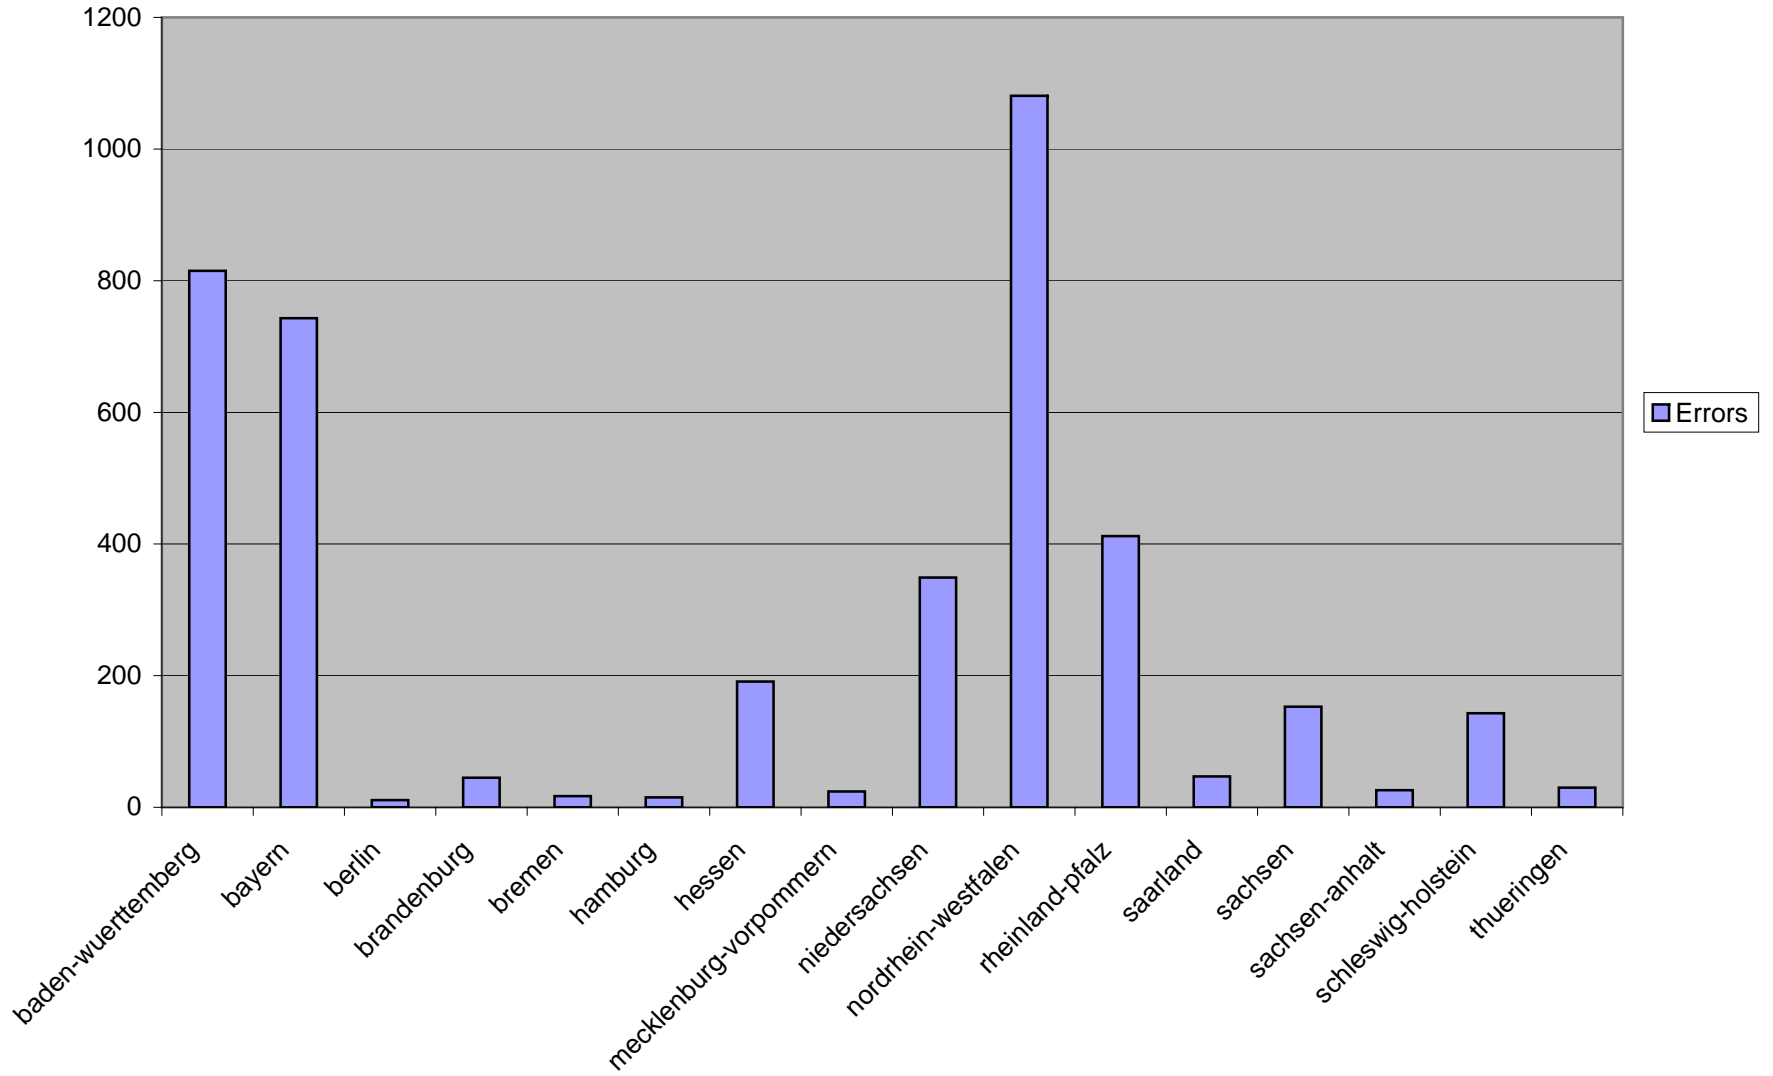

File	area	c1_def	c11_def	c13_def	c2_def	c3_def	c33_def	c4_def	c5_def	c51_def	c53_def	c6_def	double	motorway	Gesamtergebnis
austria	704													9	713
baden-wuerttemberg		179		35	824	482	1615	1189	815		1256	1373			7768
bayern		23		20	1190	497	1895	1011	743		1181	2905			9465
berlin		1		2	38	3	3	1	11		9	52			120
brandenburg		6		9	174	27	49	11	45		36	531			888
bremen		0		3	73	0	0	0	17		3	91			187
denmark														9	9
finland														2	2
france														56	56
germany	819		198							1926			745	26	3714
hamburg		0		0	25	2	5	0	15		9	220			276
hessen		37		8	263	50	238	519	191		476	775			2557
mecklenburg-vorpommern		0		0	112	1	16	10	24		7	86			256
netherlands														41	41
niedersachsen		82		18	636	84	372	487	349		204	1064			3296
nordrhein-westfalen		256		16	1300	682	2497	756	1081		1596	1539			9723
norway														3	3
rheinland-pfalz		25		6	268	58	423	371	412		496	248			2307
saarland		5		0	42	9	33	103	47		21	91			351
sachsen		14		1	135	117	477	194	153		386	604			2081
sachsen-anhalt		11		0	153	17	195	70	26		118	312			902
schleswig-holstein		11		2	152	43	96	45	143		200	215			907
sweden														10	10
switzerland	115	536												3	654
thuringen		0		0	144	51	159	44	30		54	412			894
Gesamtergebnis	1638	1186	198	120	5529	2123	8073	4811	4102	1926	6052	10518	745	159	47180

AreaCheck

C1

C3

C5

C13

C33

C33 Percent

C53