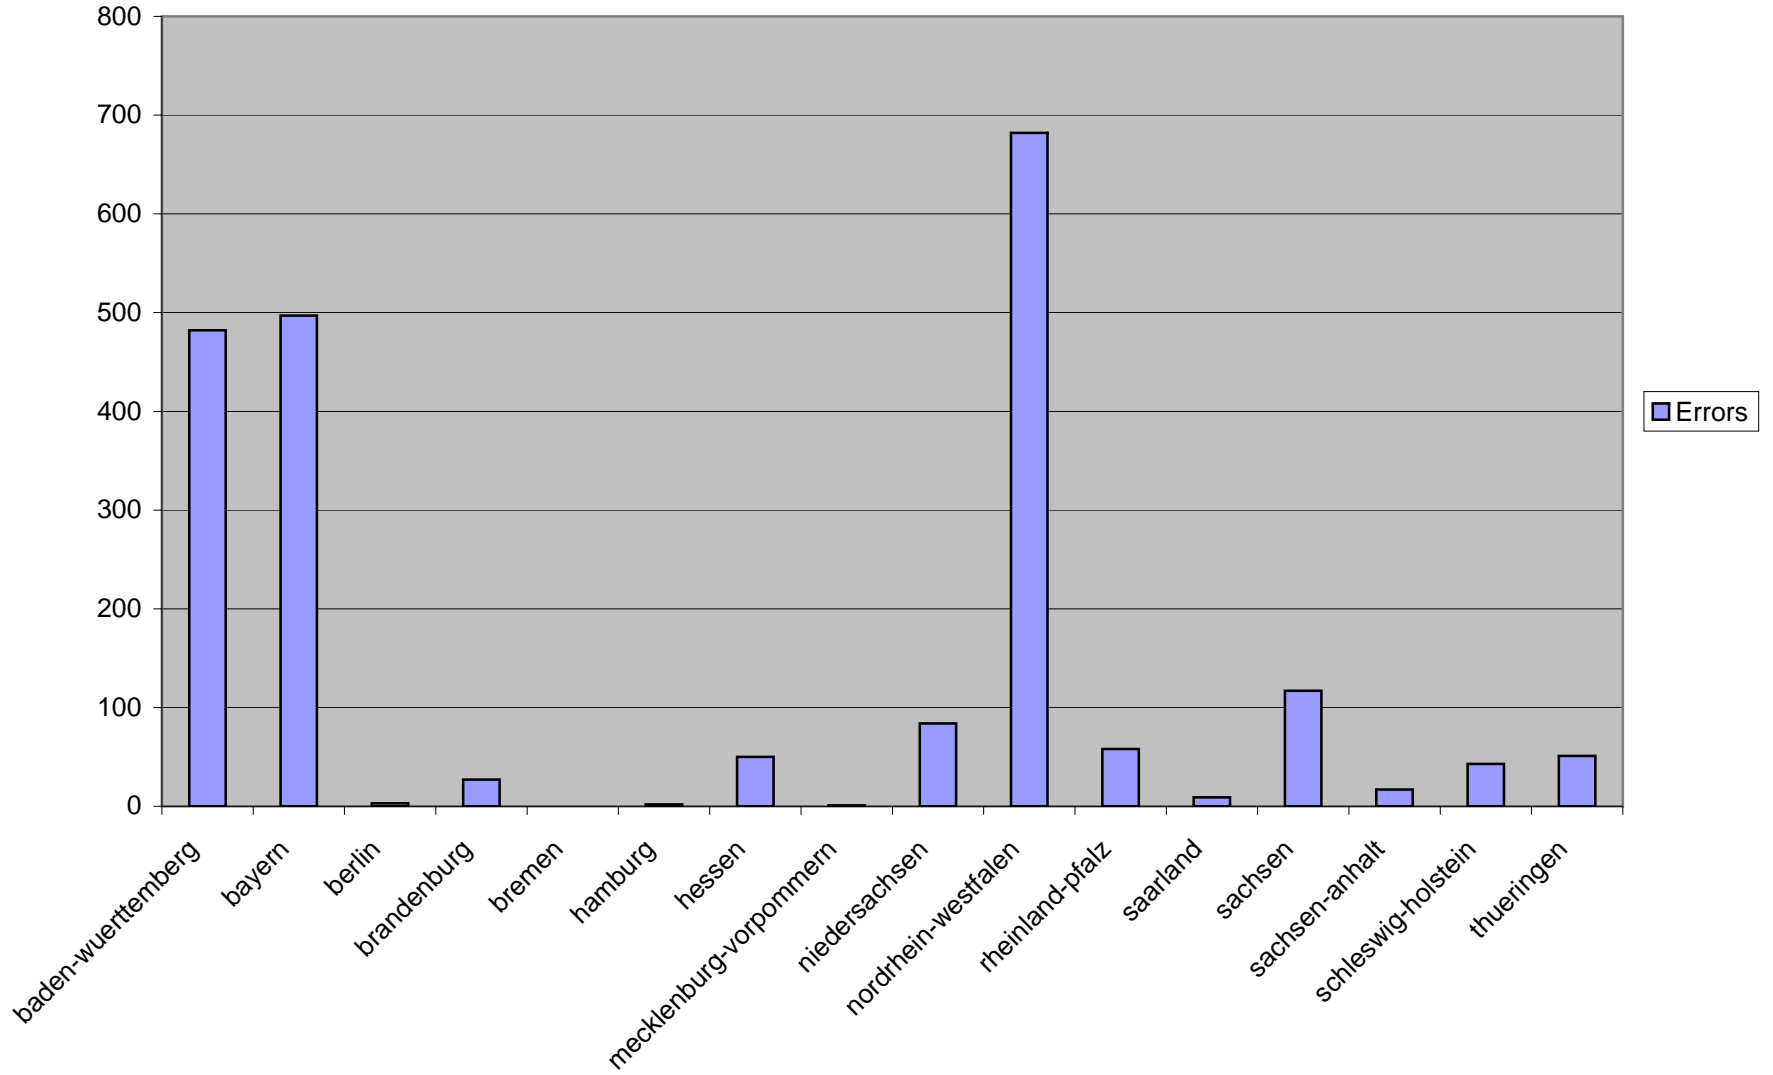

File	area	c1_def	c11_def	c13_def	c2_def	c3_def	c33_def	c4_def	c5_def	c51_def	c53_def	c6_def	double	motorway	Gesamtergebnis
austria	704													9	713
baden-wuerttemberg		179		35	824	482	1615	1189	815		1256	1373			7768
bayern		23		20	1190	497	1895	1011	743		1181	2905			9465
berlin		1		2	38	3	3	1	11		9	52			120
brandenburg		6		9	174	27	49	11	45		36	531			888
bremen		0		3	73	0	0	0	17		3	91			187
denmark														9	9
finland														2	2
france														56	56
germany	819		198							1926			745	26	3714
hamburg		0		0	25	2	5	0	15		9	220			276
hessen		37		8	263	50	238	519	191		476	775			2557
mecklenburg-vorpommern		0		0	112	1	16	10	24		7	86			256
netherlands														41	41
niedersachsen		82		18	636	84	372	487	349		204	1064			3296
nordrhein-westfalen		256		16	1300	682	2497	756	1081		1596	1539			9723
norway														3	3
rheinland-pfalz		25		6	268	58	423	371	412		496	248			2307
saarland		5		0	42	9	33	103	47		21	91			351
sachsen		14		1	135	117	477	194	153		386	604			2081
sachsen-anhalt		11		0	153	17	195	70	26		118	312			902
schleswig-holstein		11		2	152	43	96	45	143		200	215			907
sweden														10	10
switzerland	115	536												3	654
thuringen		0		0	144	51	159	44	30		54	412			894
Gesamtergebnis	1638	1186	198	120	5529	2123	8073	4811	4102	1926	6052	10518	745	159	47180

AreaCheck

C1

C3

C5

C13

C33

C33 Percent

C53