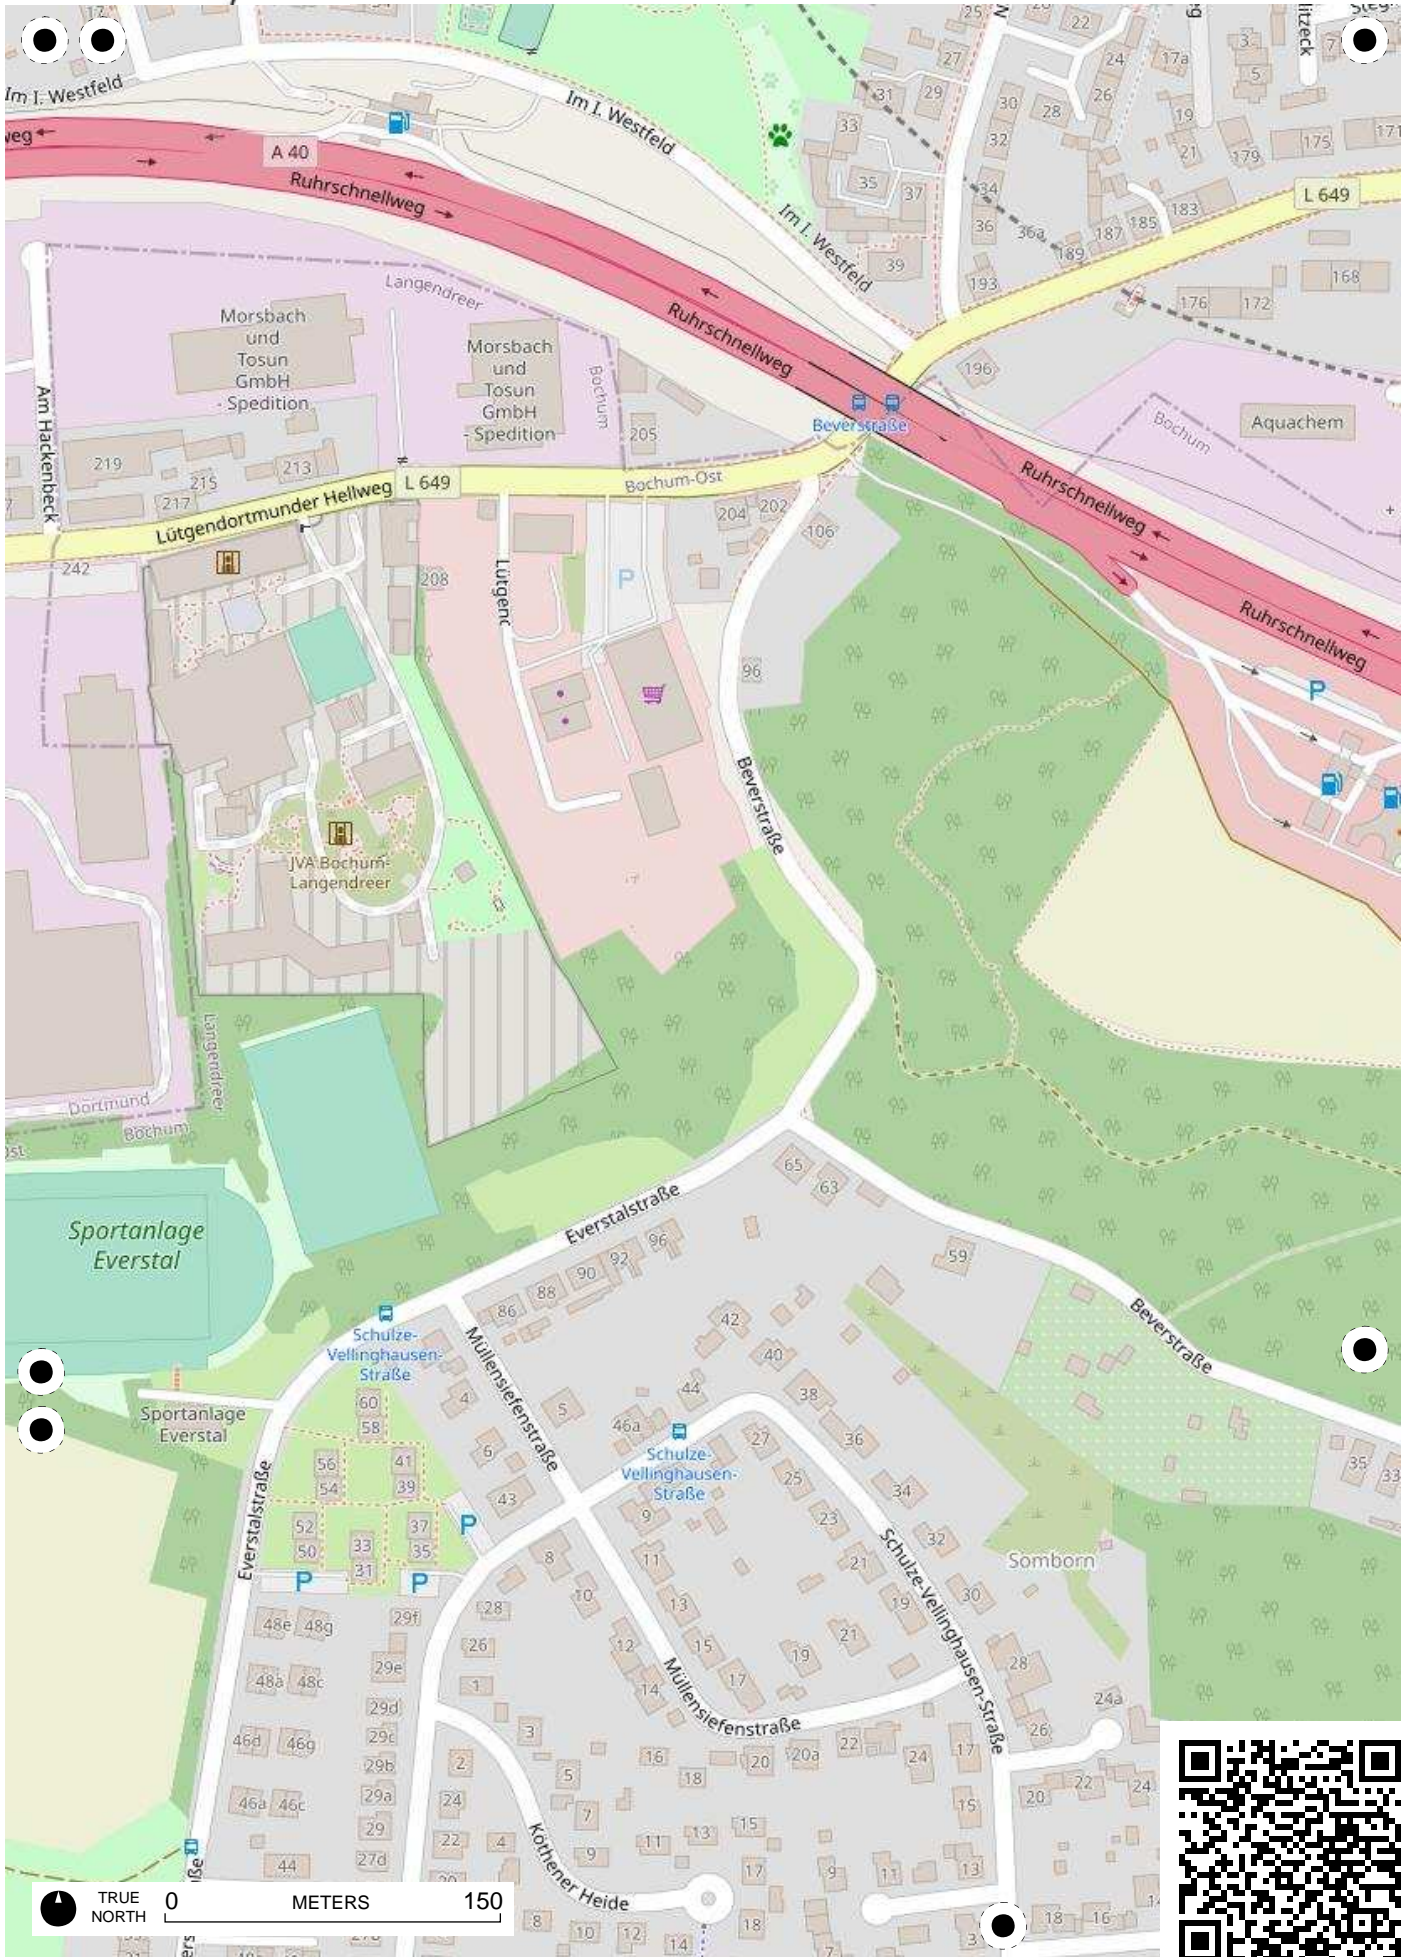

## 100 Jahre Radfahren in Bochum

Radweg-Kartierung 2020

OpenStreetMap  
Community Bochum

### BOCHUM Langendreer

TRUE NORTH 0 METERS 150