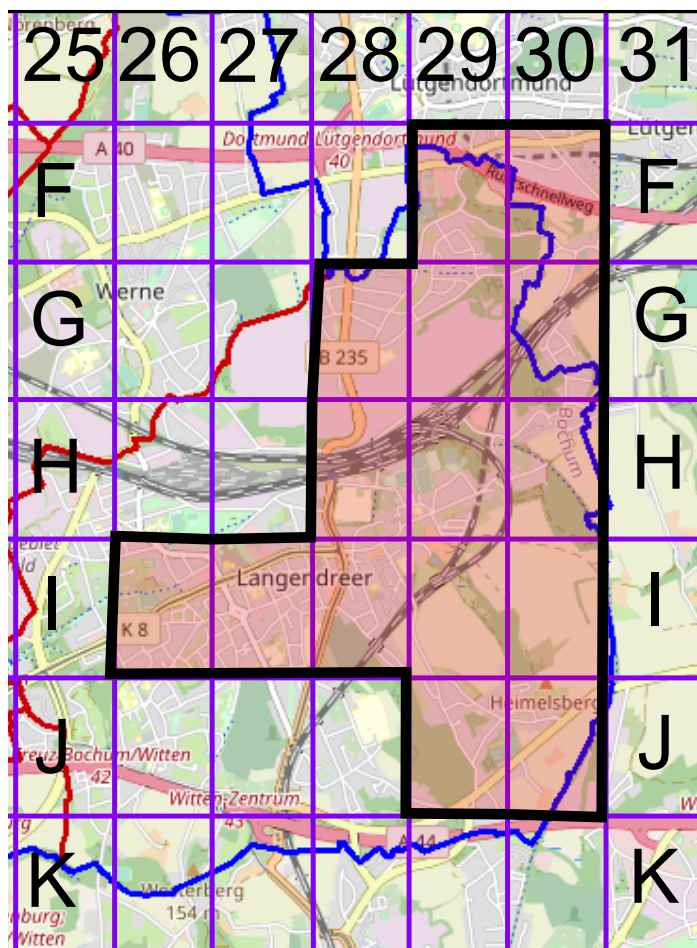

Stadtteil-  
Historiker GLS Treuhand in Bochum

## 100 Jahre Radfahren in Bochum

Radweg-Kartierung 2020

OpenStreetMap  
Community Bochum

### BOCHUM Langendreer

TRUE NORTH 0 METERS 150