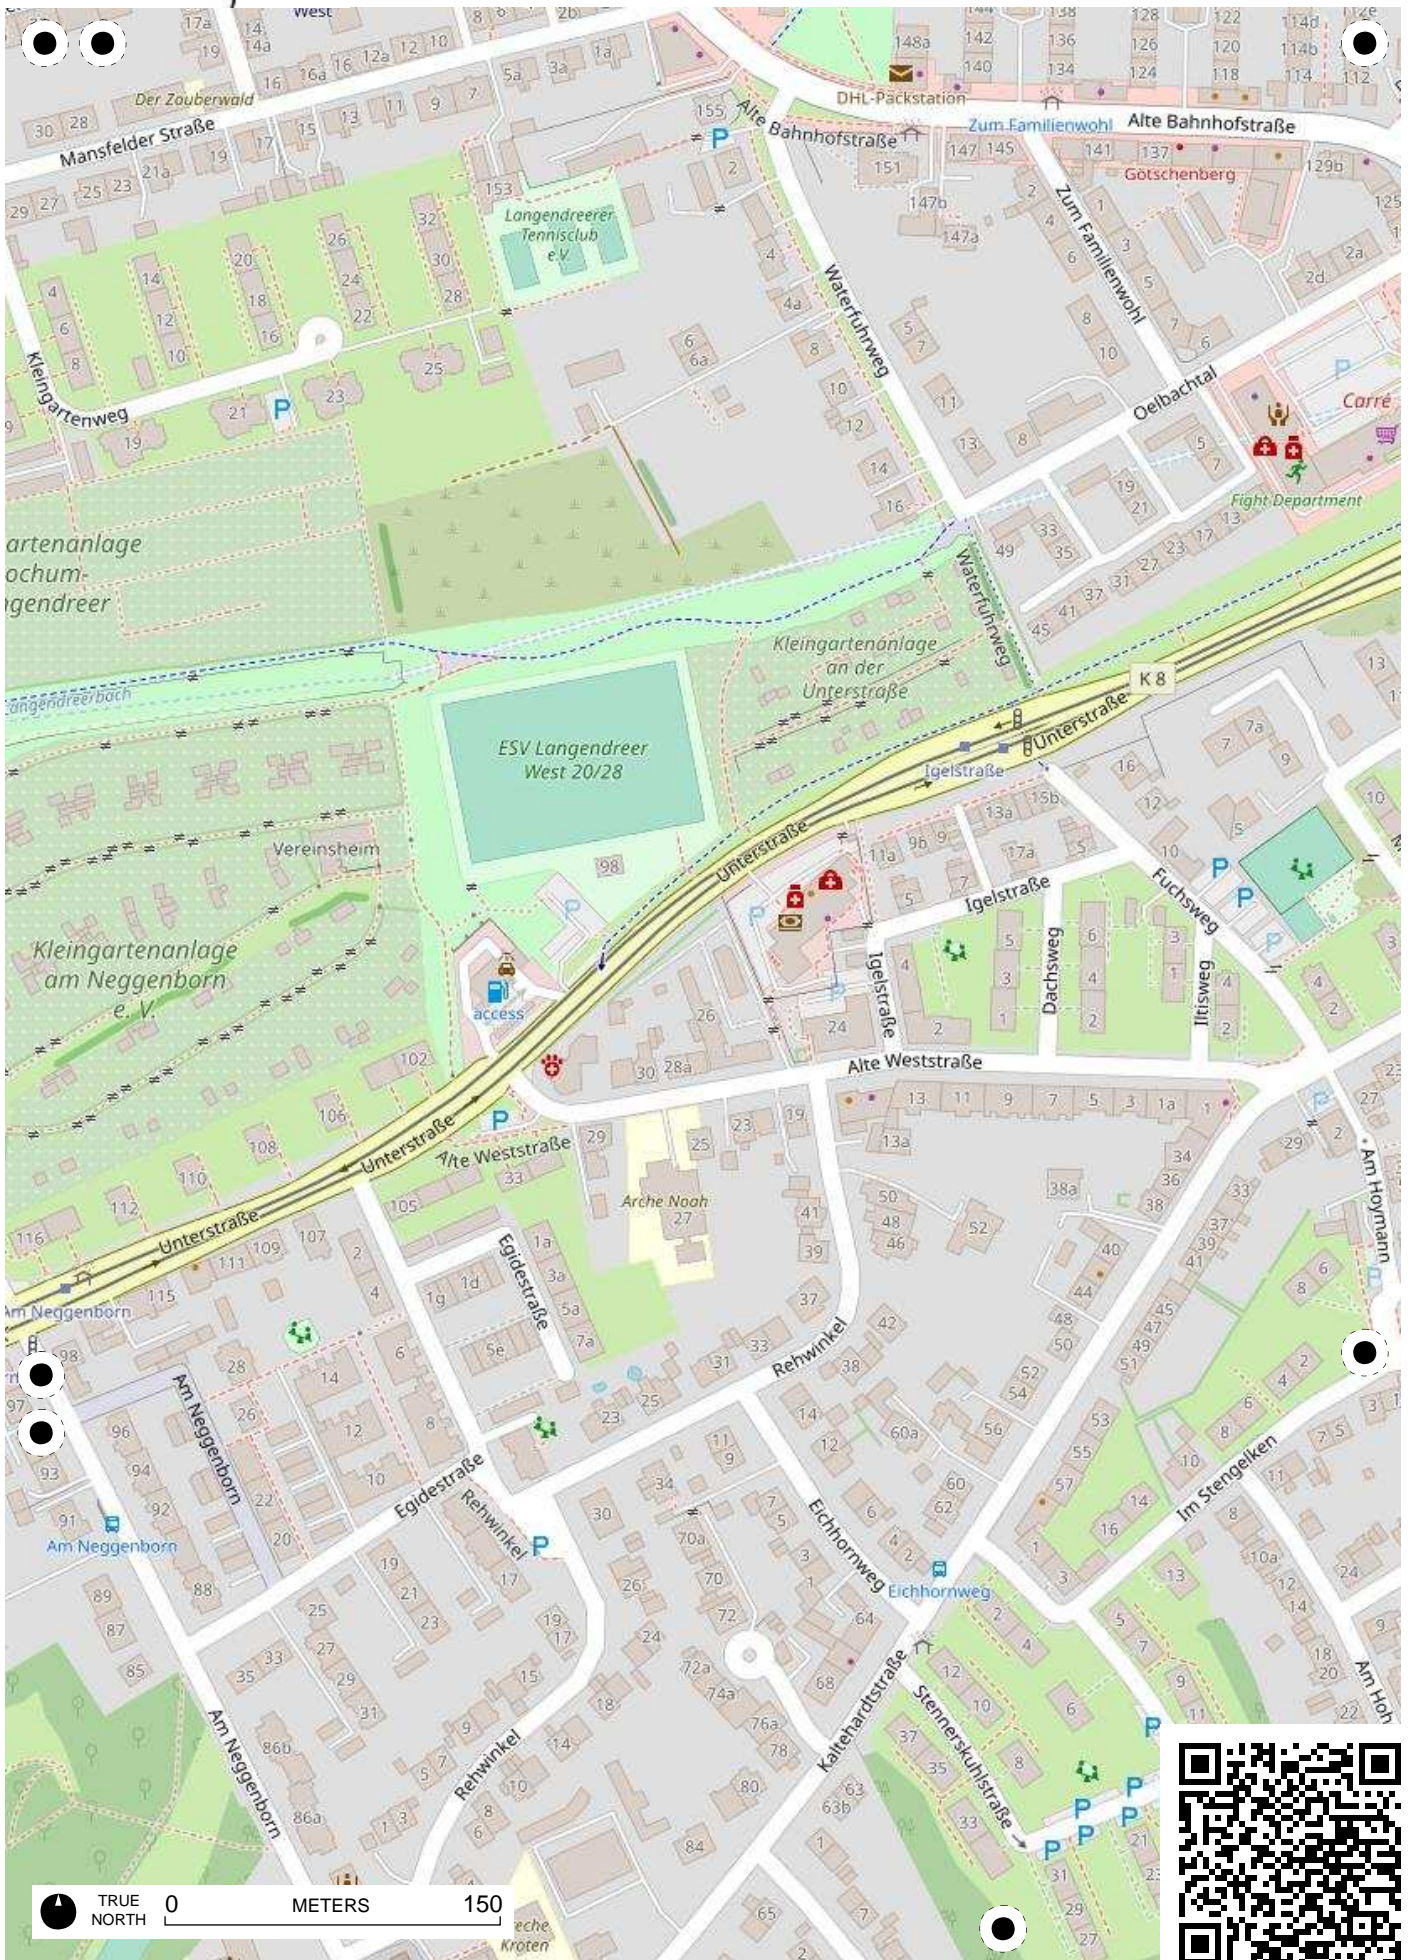

## 100 Jahre Radfahren in Bochum

Radweg-Kartierung 2020

OpenStreetMap  
Community Bochum

### BOCHUM Langendreer

TRUE NORTH 0 METERS 150