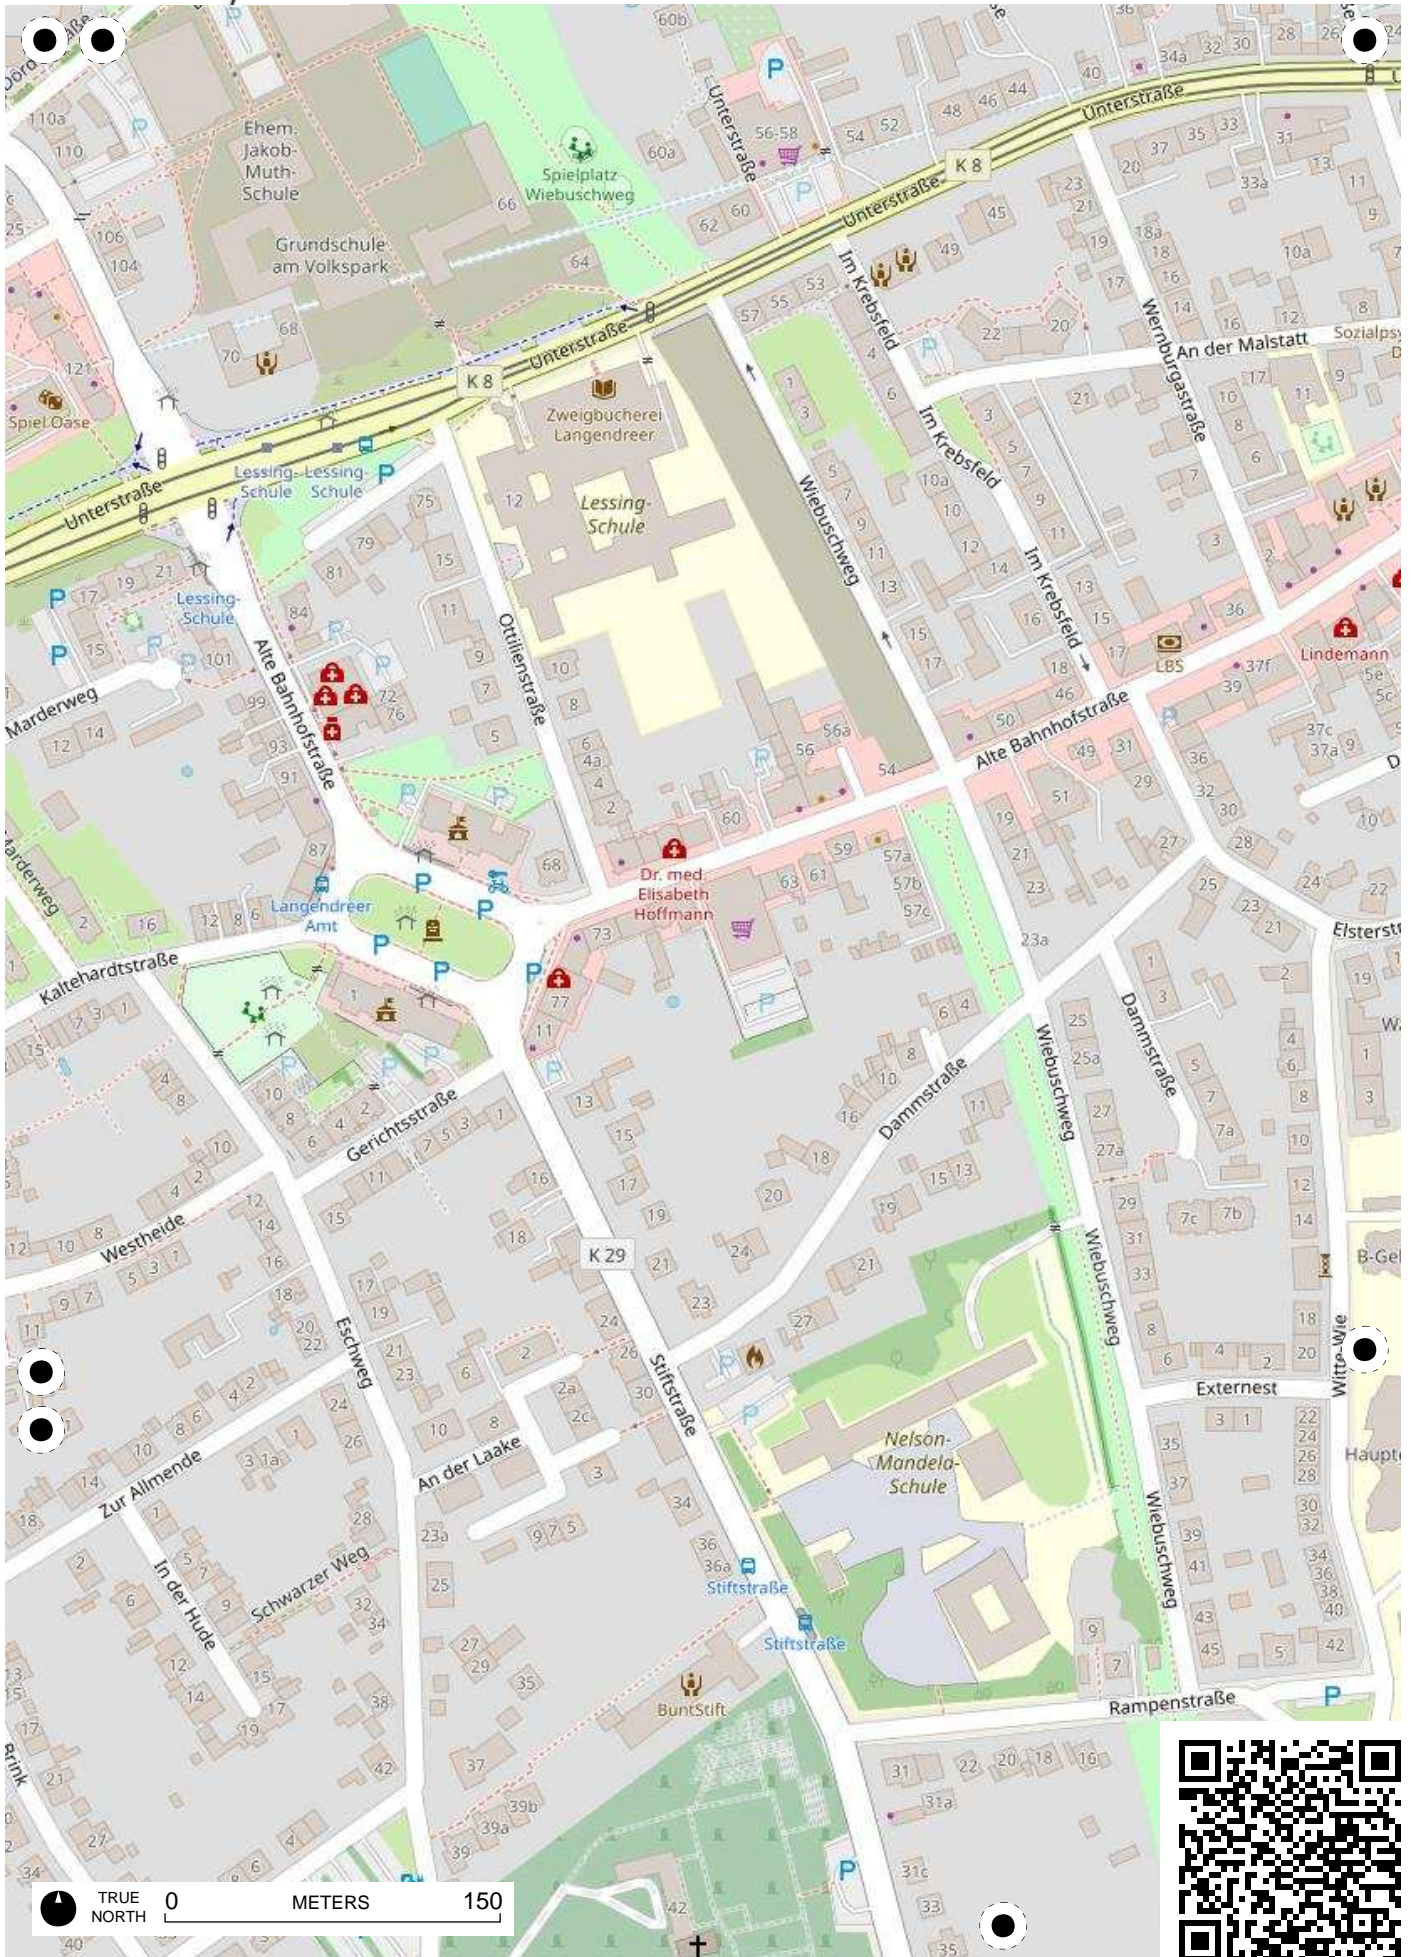

## 100 Jahre Radfahren in Bochum

Radweg-Kartierung 2020

OpenStreetMap  
Community Bochum

### BOCHUM Langendreer

TRUE NORTH 0 METERS 150