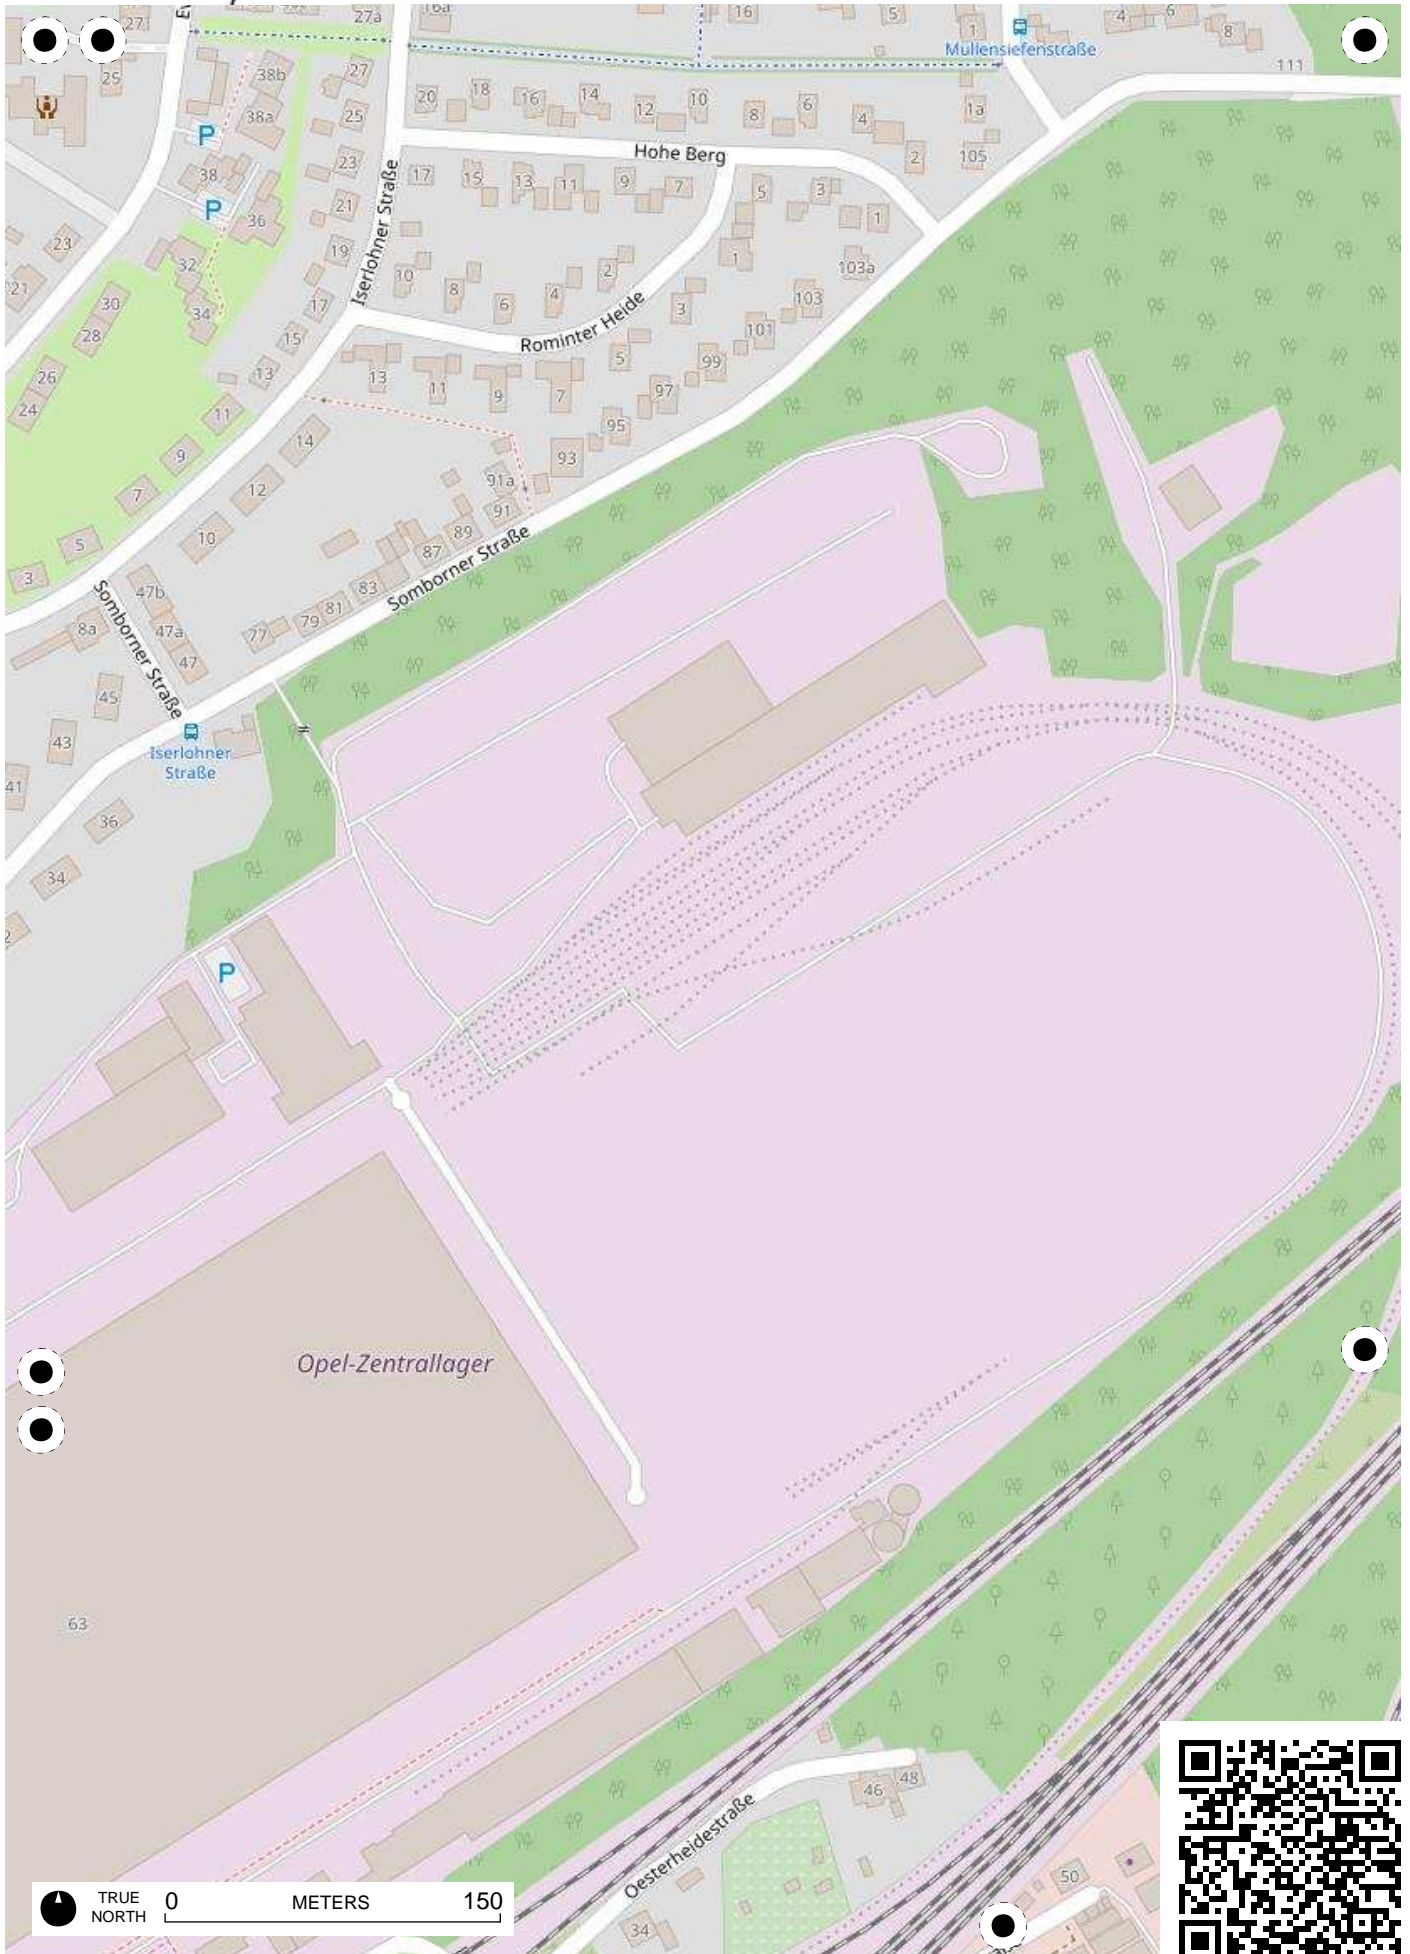

## 100 Jahre Radfahren in Bochum

Radweg-Kartierung 2020

OpenStreetMap  
Community Bochum

### BOCHUM Langendreer

TRUE NORTH 0 METERS 150