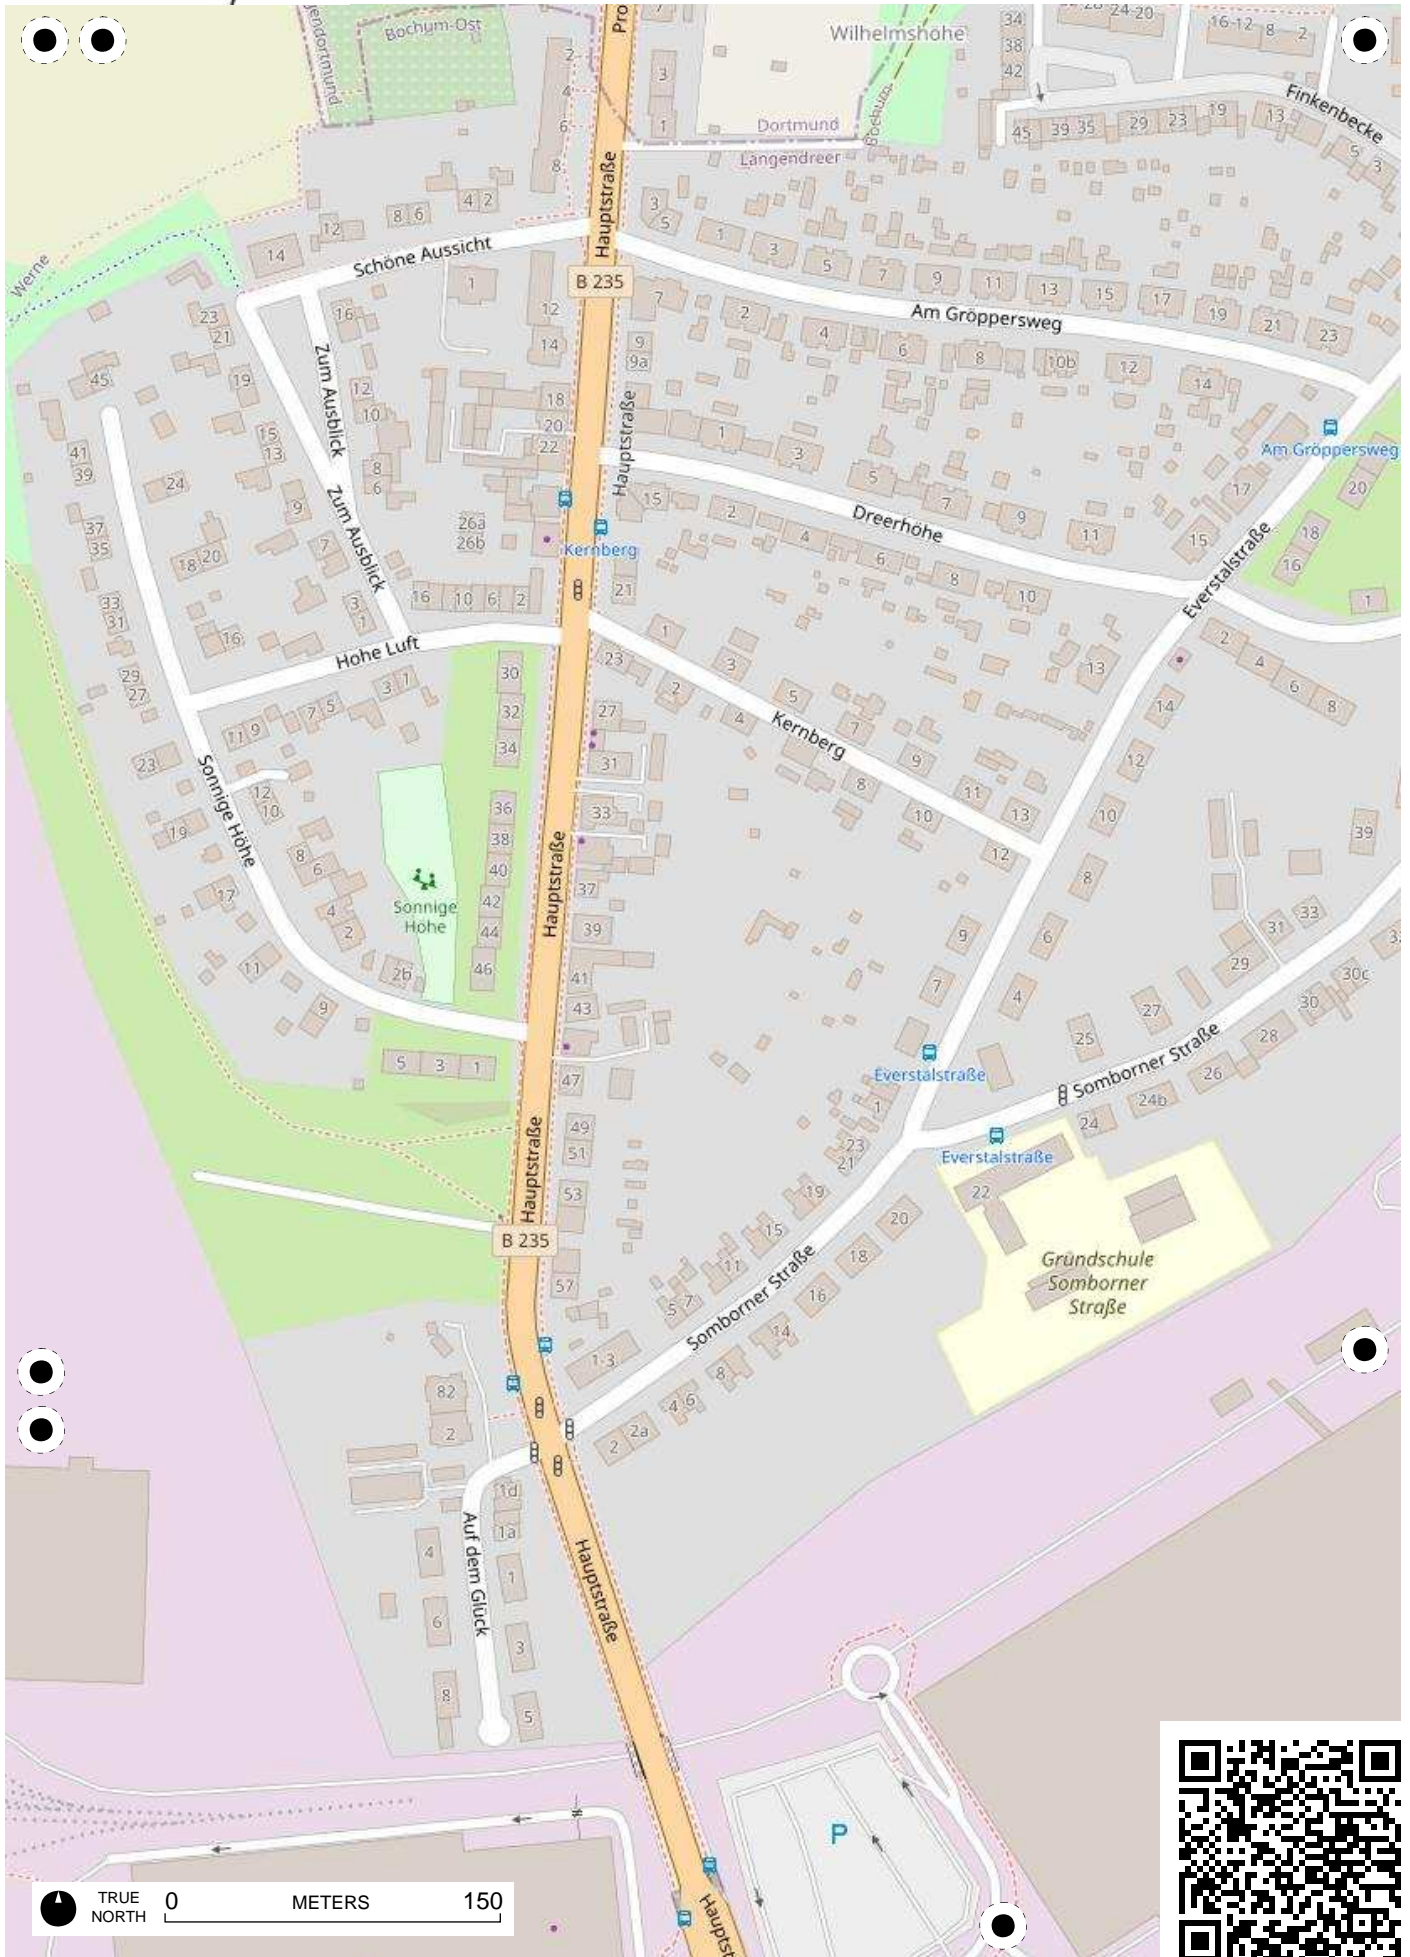

## 100 Jahre Radfahren in Bochum

Radweg-Kartierung 2020

OpenStreetMap  
Community Bochum

### BOCHUM Langendreer

TRUE NORTH 0 METERS 150