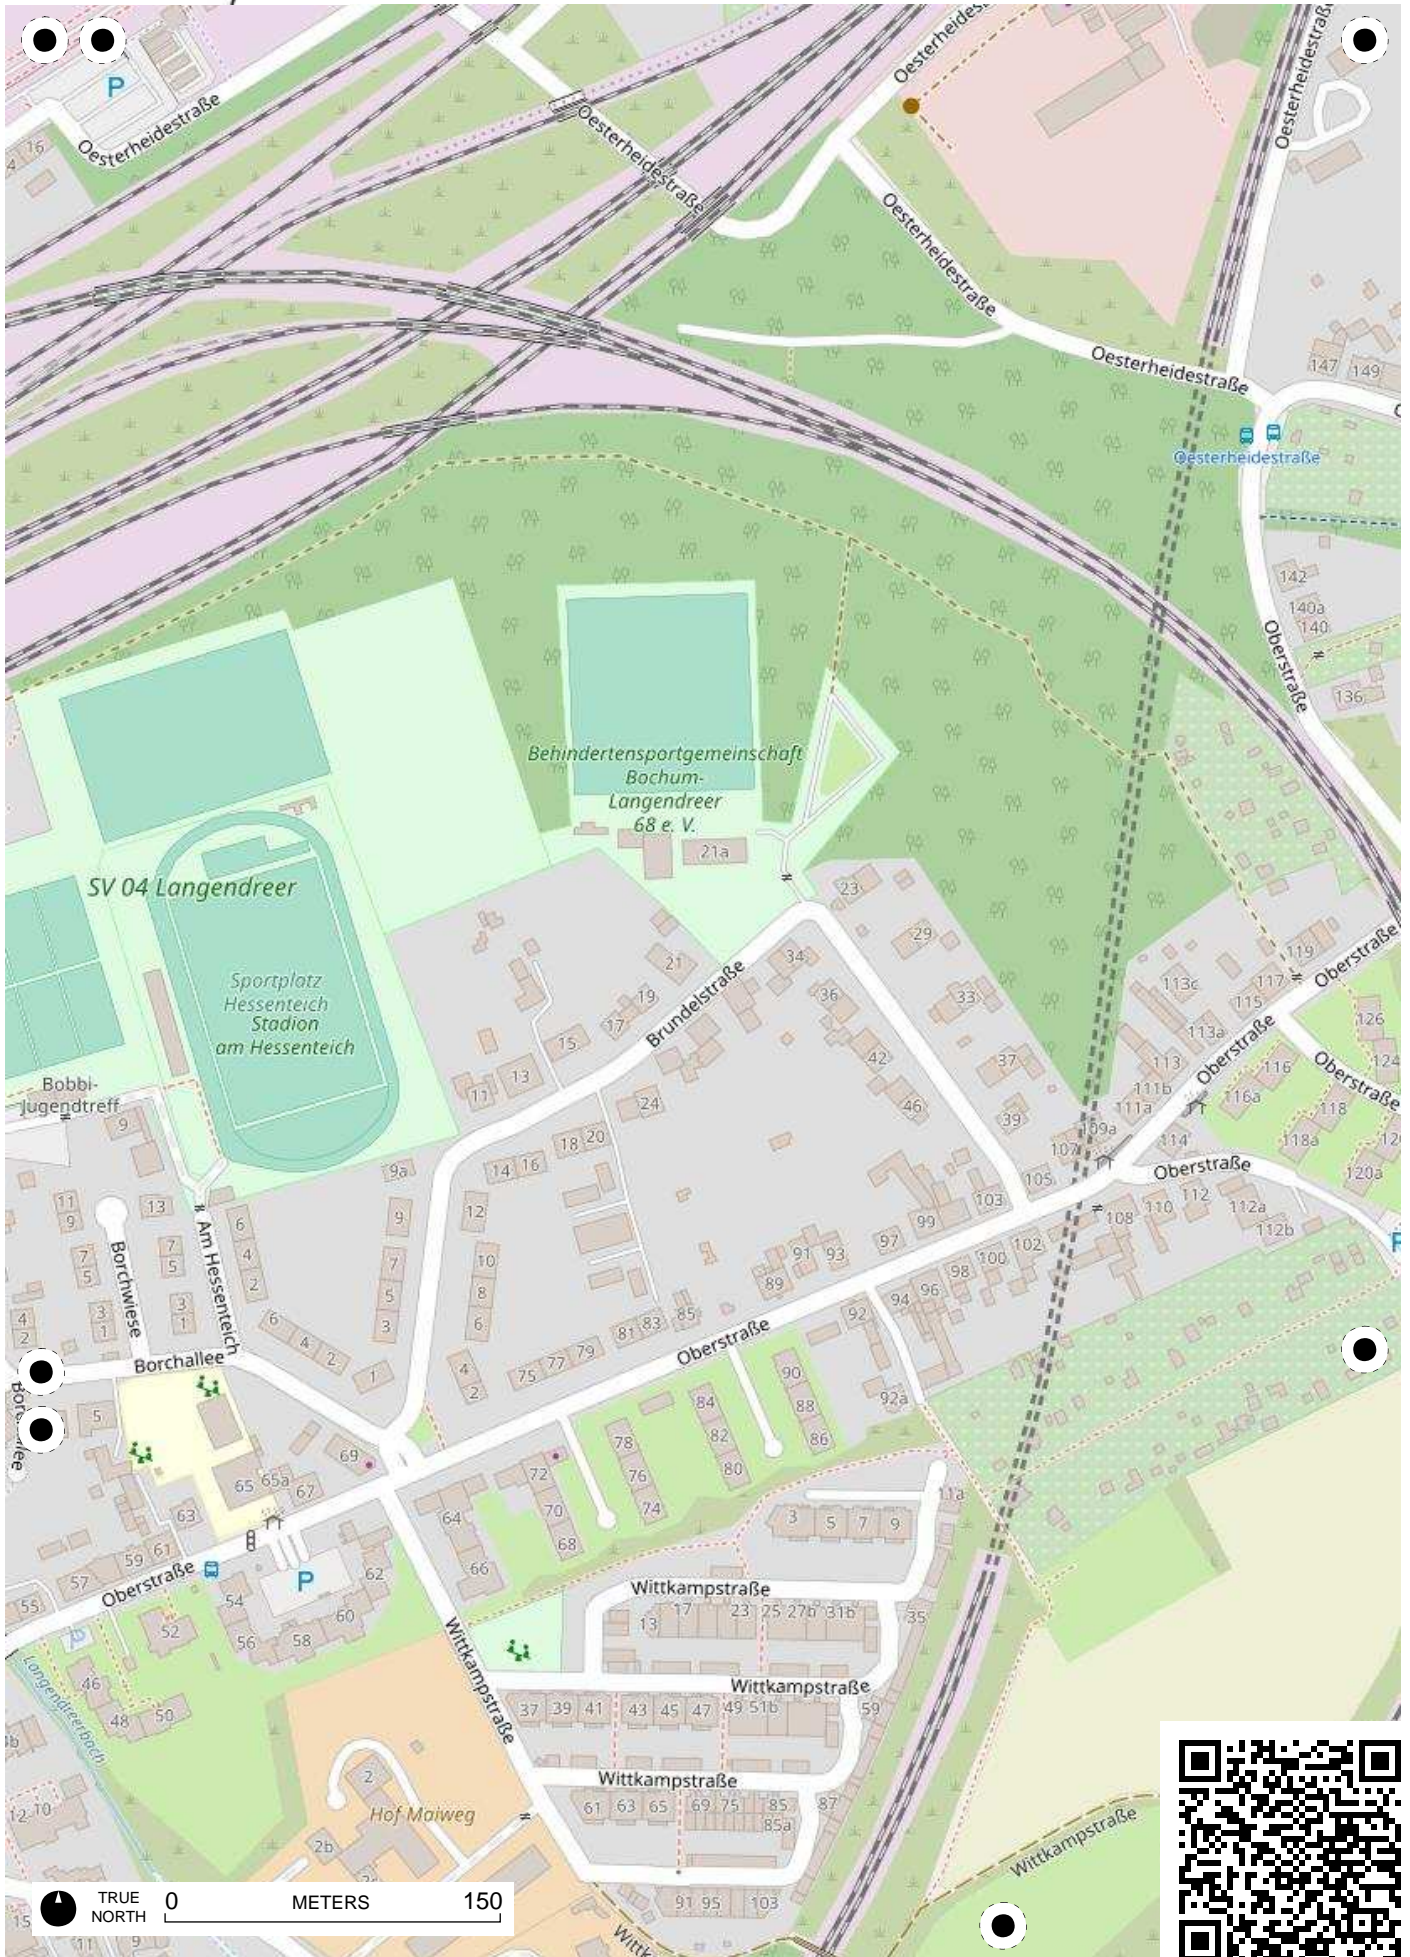

## 100 Jahre Radfahren in Bochum

Radweg-Kartierung 2020

OpenStreetMap  
Community Bochum

### BOCHUM Langendreer

TRUE NORTH 0 METERS 150