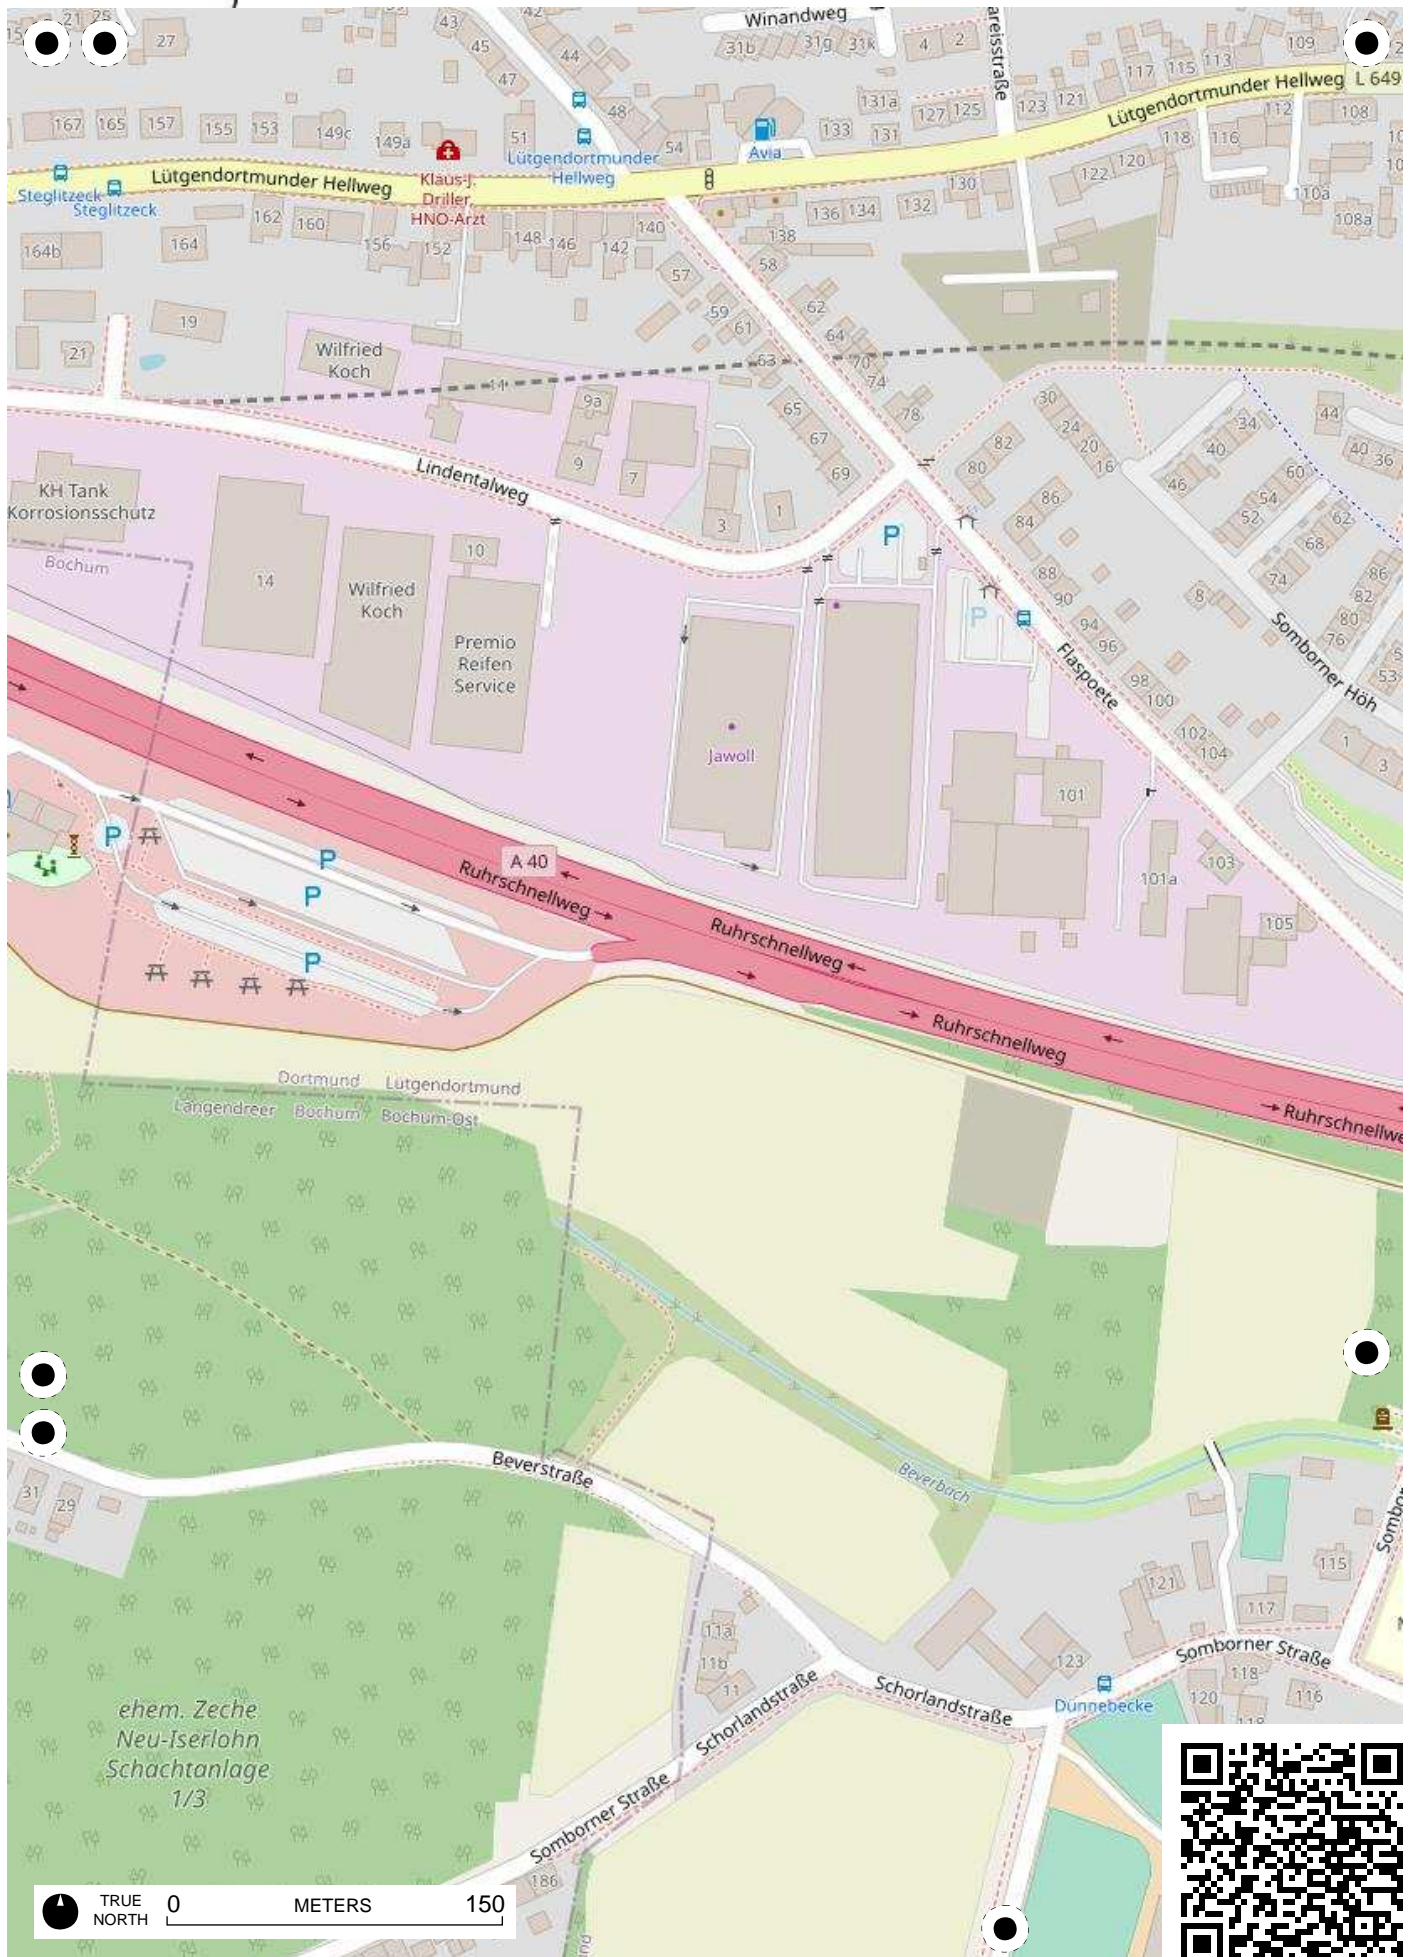

## 100 Jahre Radfahren in Bochum

Radweg-Kartierung 2020

OpenStreetMap  
Community Bochum

### BOCHUM Langendreer

TRUE NORTH 0 METERS 150