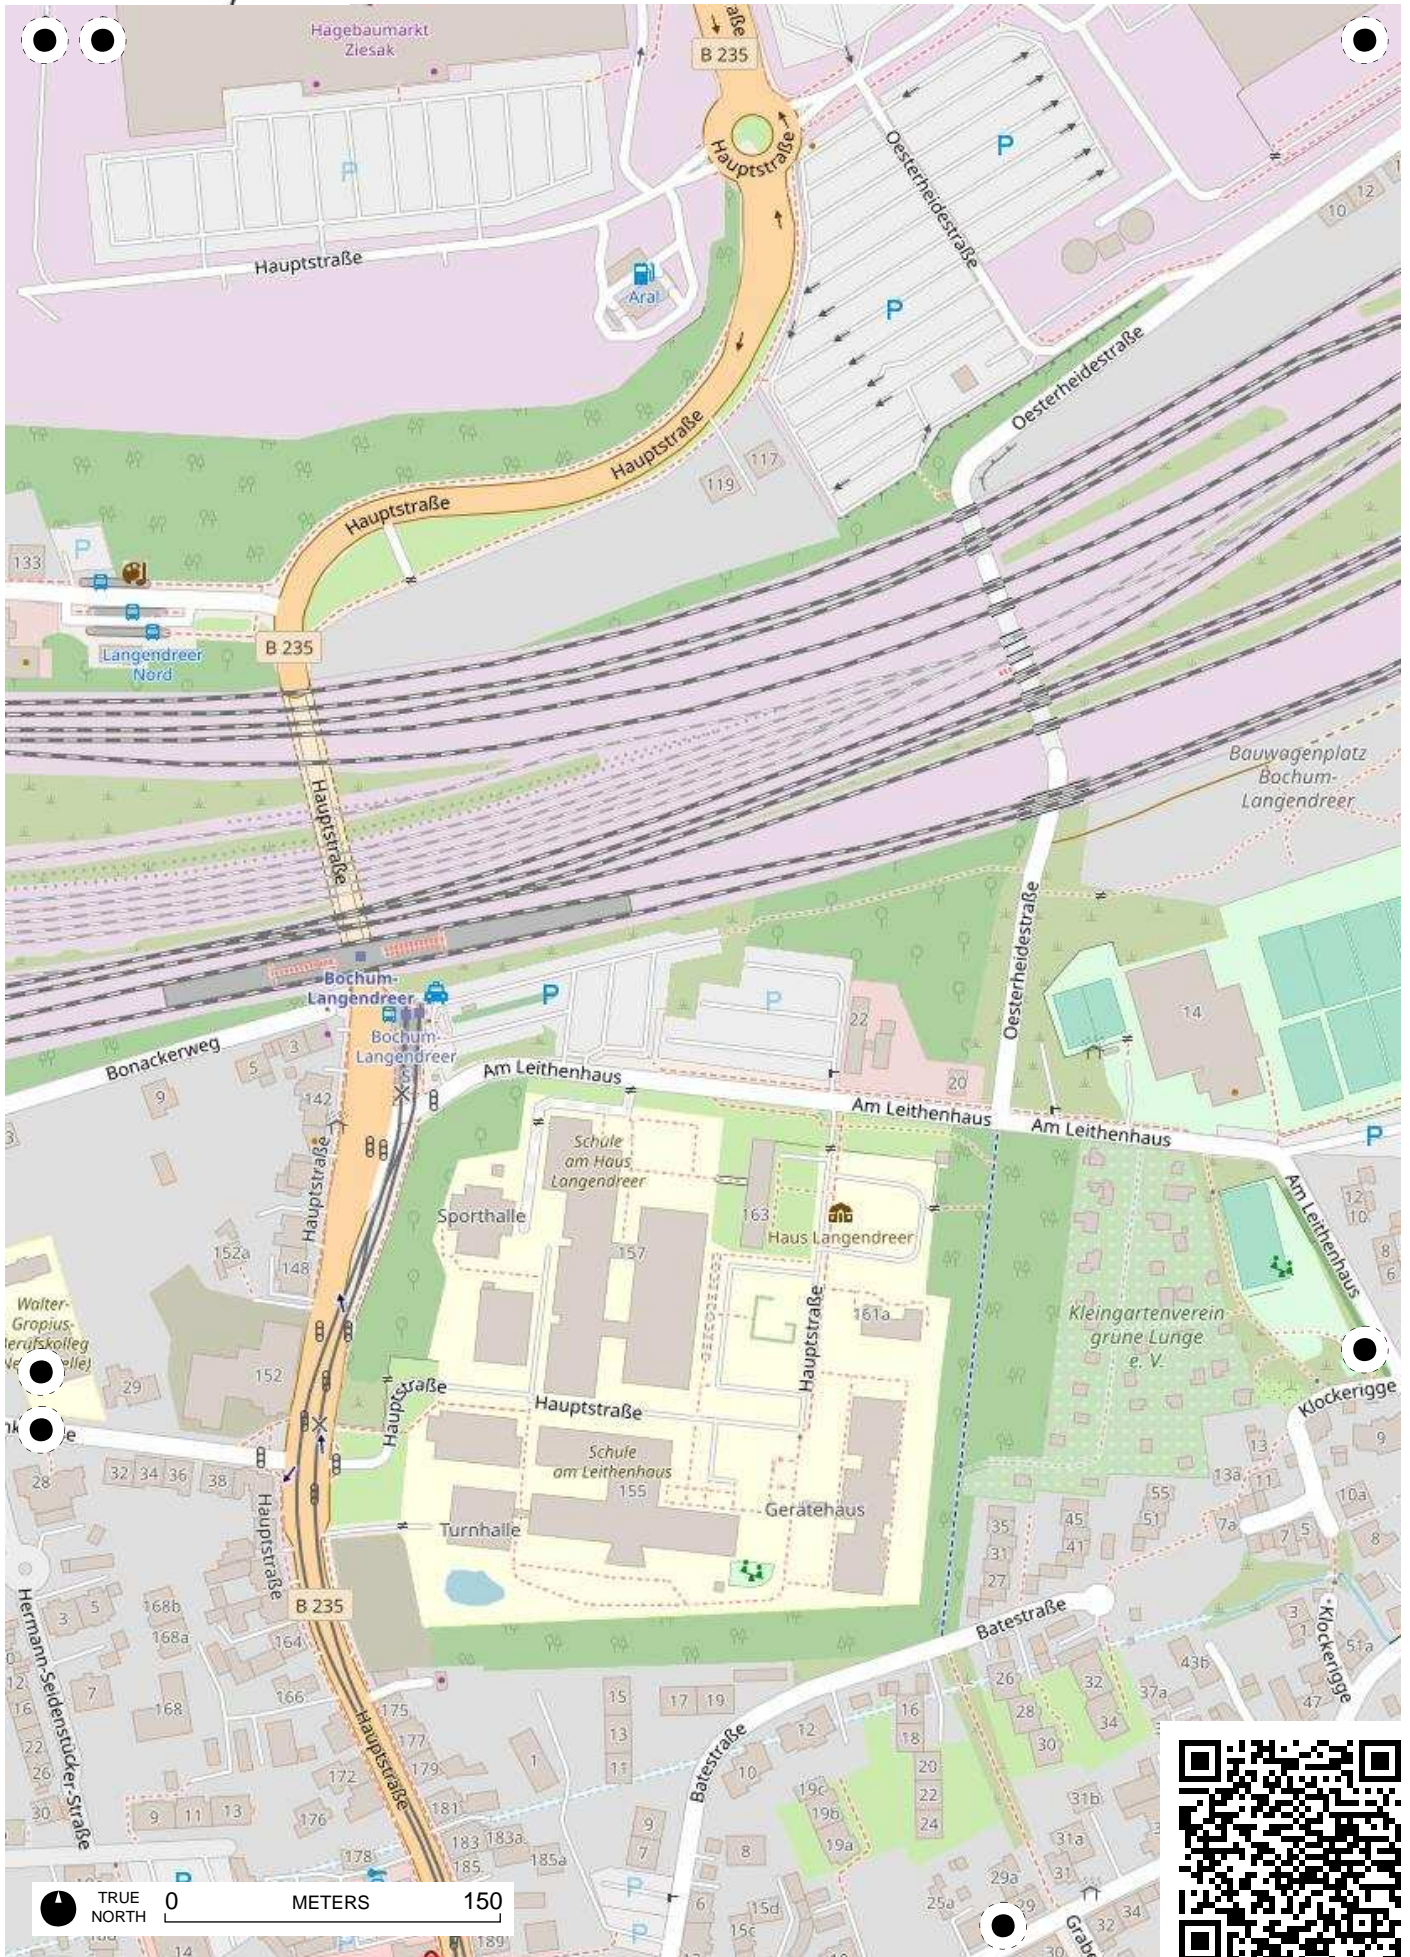

## 100 Jahre Radfahren in Bochum

Radweg-Kartierung 2020

OpenStreetMap  
Community Bochum

### BOCHUM Langendreer

TRUE NORTH 0 METERS 150