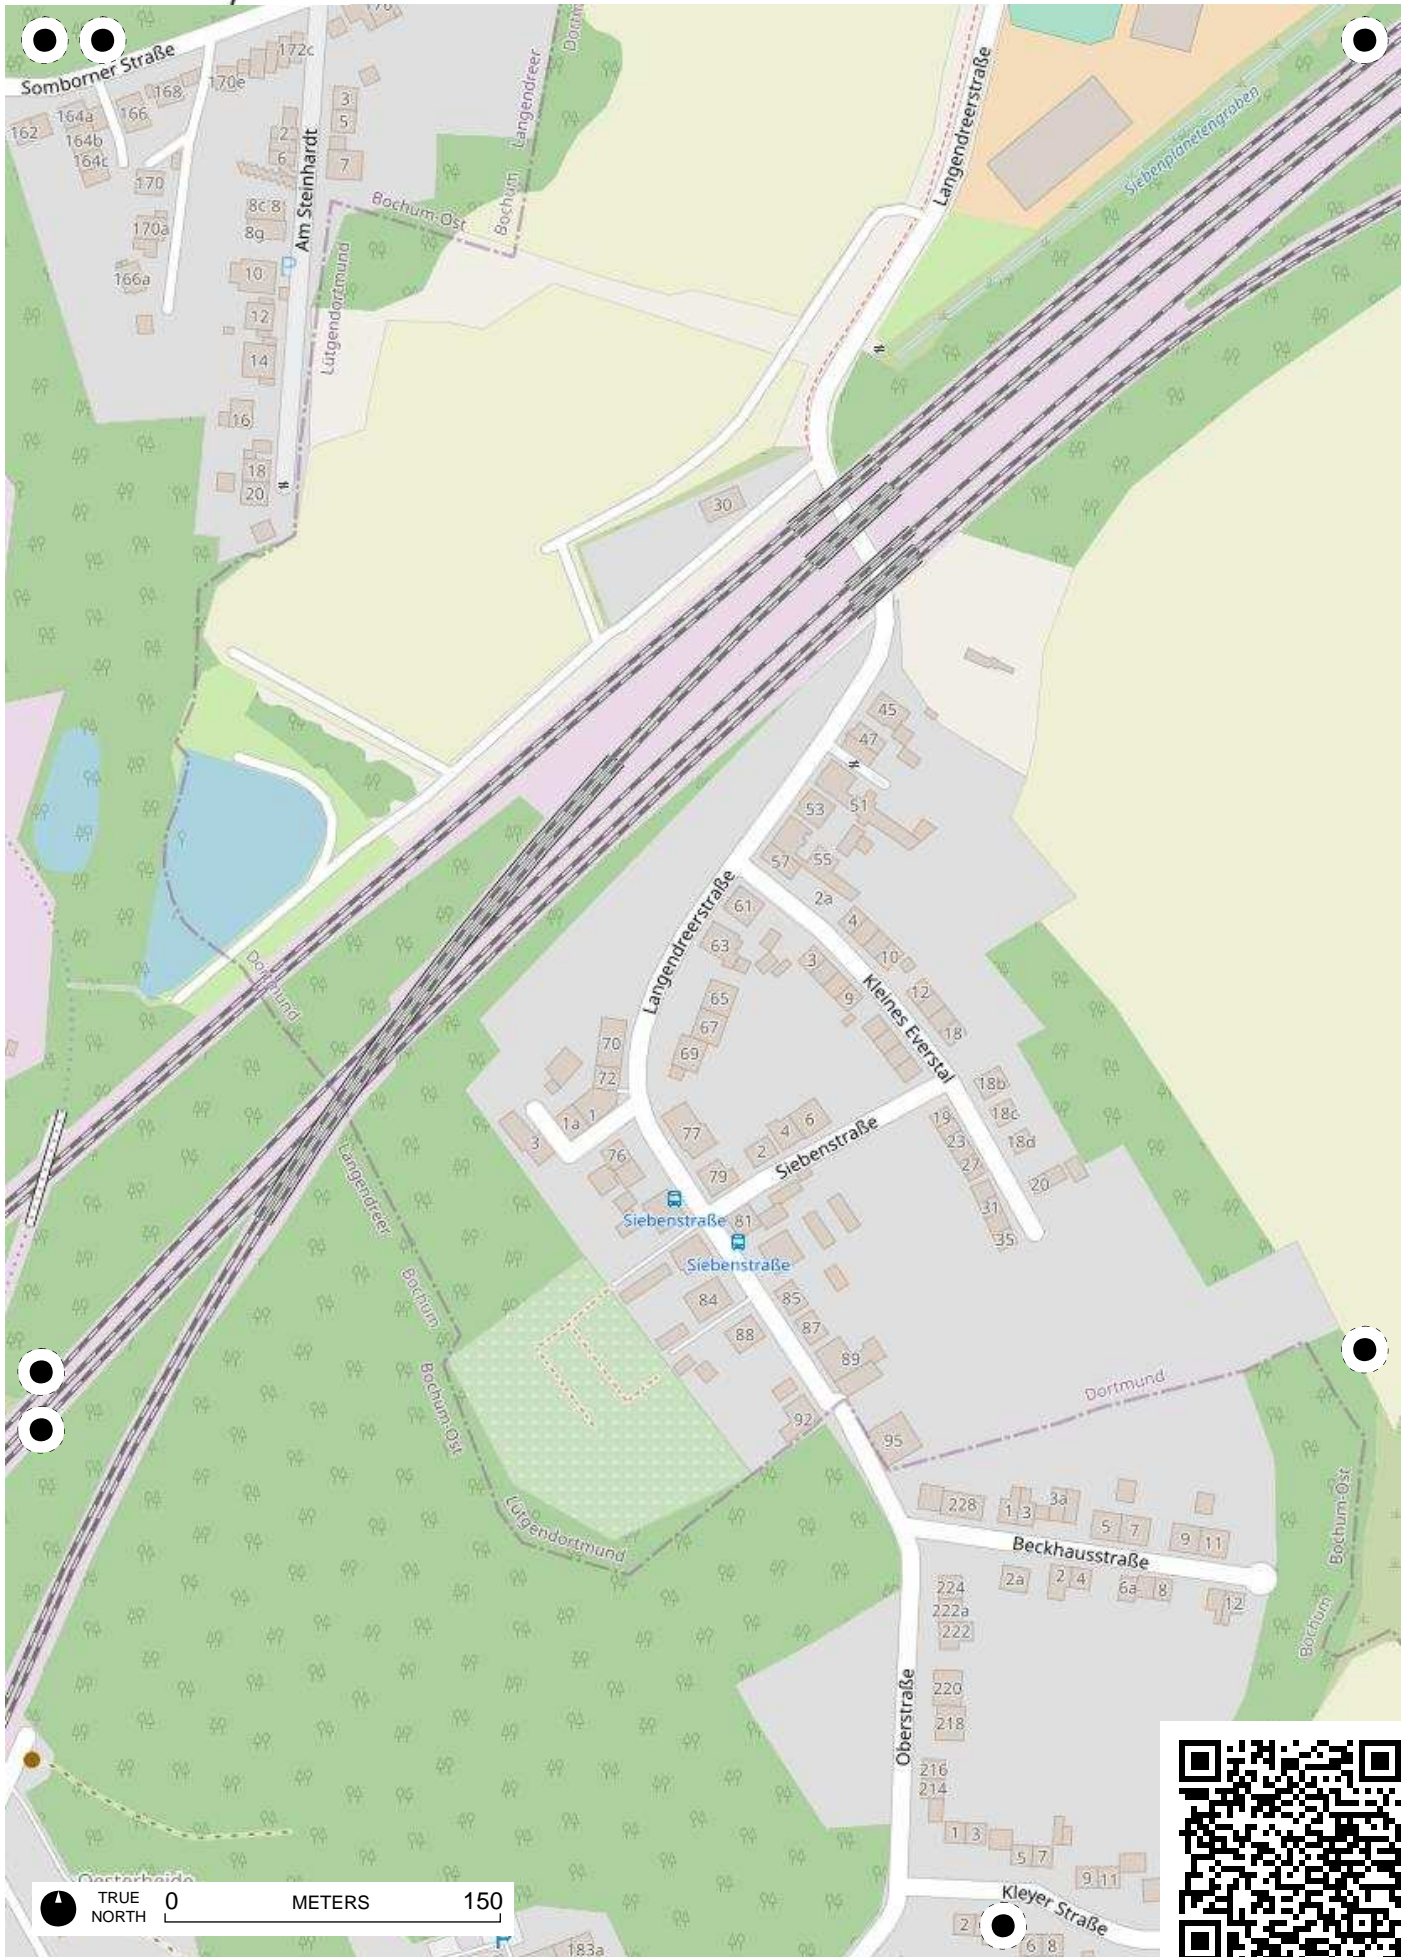

## 100 Jahre Radfahren in Bochum

Radweg-Kartierung 2020

OpenStreetMap  
Community Bochum

### BOCHUM Langendreer

TRUE NORTH 0 METERS 150